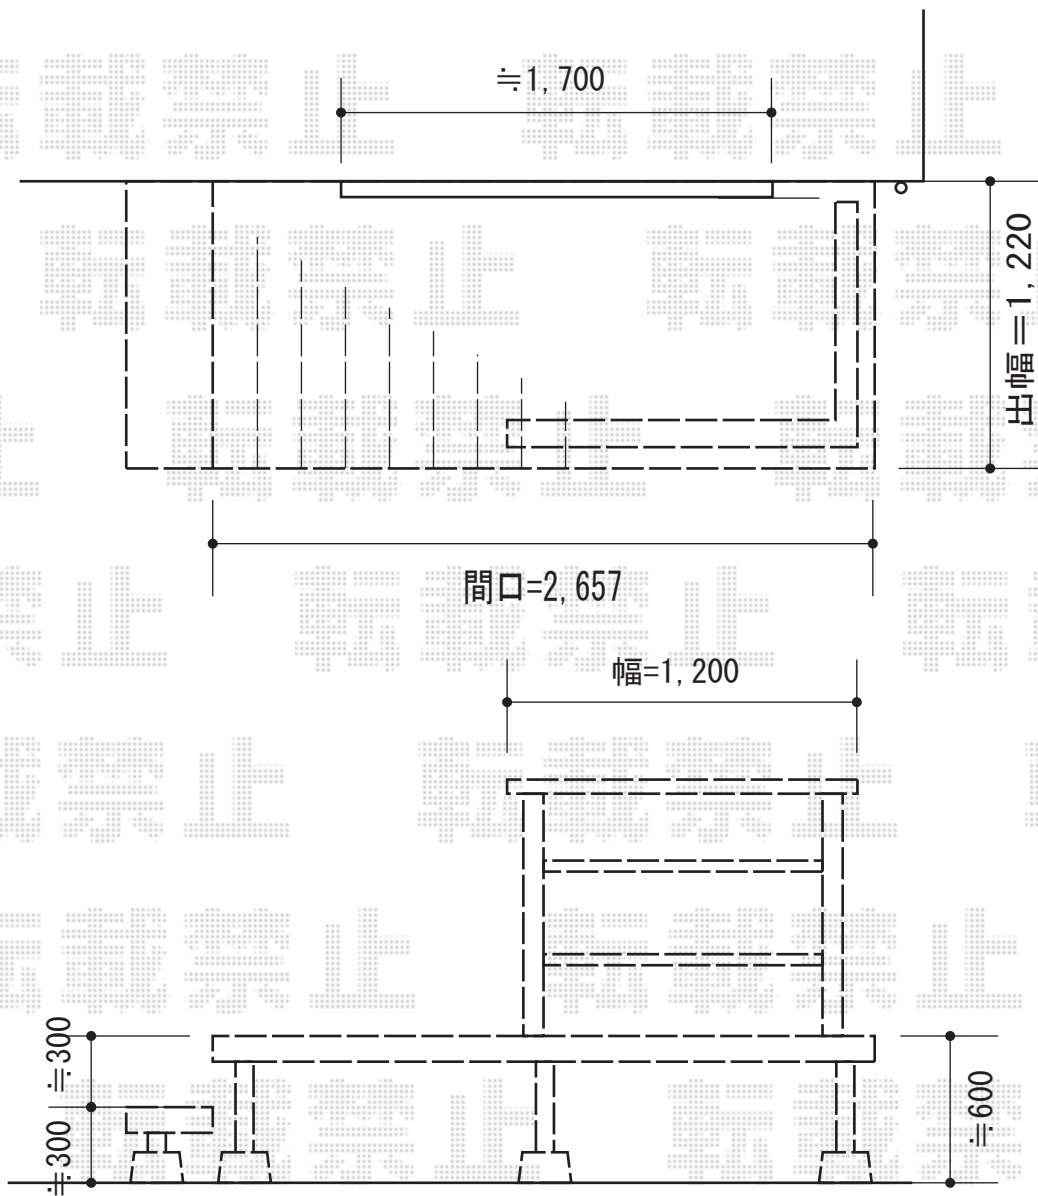

# リウッドデッキ 200 単体

YKK AP リウッドデッキ 200 単体

間口=1.5間 (2,651mm)

出幅=4尺 (1,220mm)

色：床板 ウォームグレイ/束柱 プラチナステン

床板：縦貼り

束柱：Hタイプ (600~700mm)

YKK AP 段床セット 1段 片側面タイプ

本体：4尺用

色：床板 ウォームグレイ/束柱 プラチナステン

YKK AP シンプルモダンデッキフェンス2型 <横格子2本タイプ>

本体1枚 (W×H) =12用T100 (1,161mm×948mm) ×2枚

端柱：T100 (2本入り) ×1セット

90度専用角柱：T100×1本

柱連結ブラケット：中柱 (端柱) 用×2・角柱用×1

笠木：1スパン×2

笠木部品：端部キャップ×2

デッキ材補強材 (先付用)：1セット

色：プラチナステン

現場状況や作図制限により概略図の内容と多少の違いが生じることがございます。  
施工時は、現場優先とさせて頂きたく思いますので、お会い頂き、  
最終のご指示のほど、何卒、宜しくお願い致します。

EX-SHOP  
HTTP://WWW.EX-SHOP.NET

担当：岡本

全ての著作権は、エクスショップに帰属します。当社とのお取引目的外の使用・複製・転載禁止となっております。