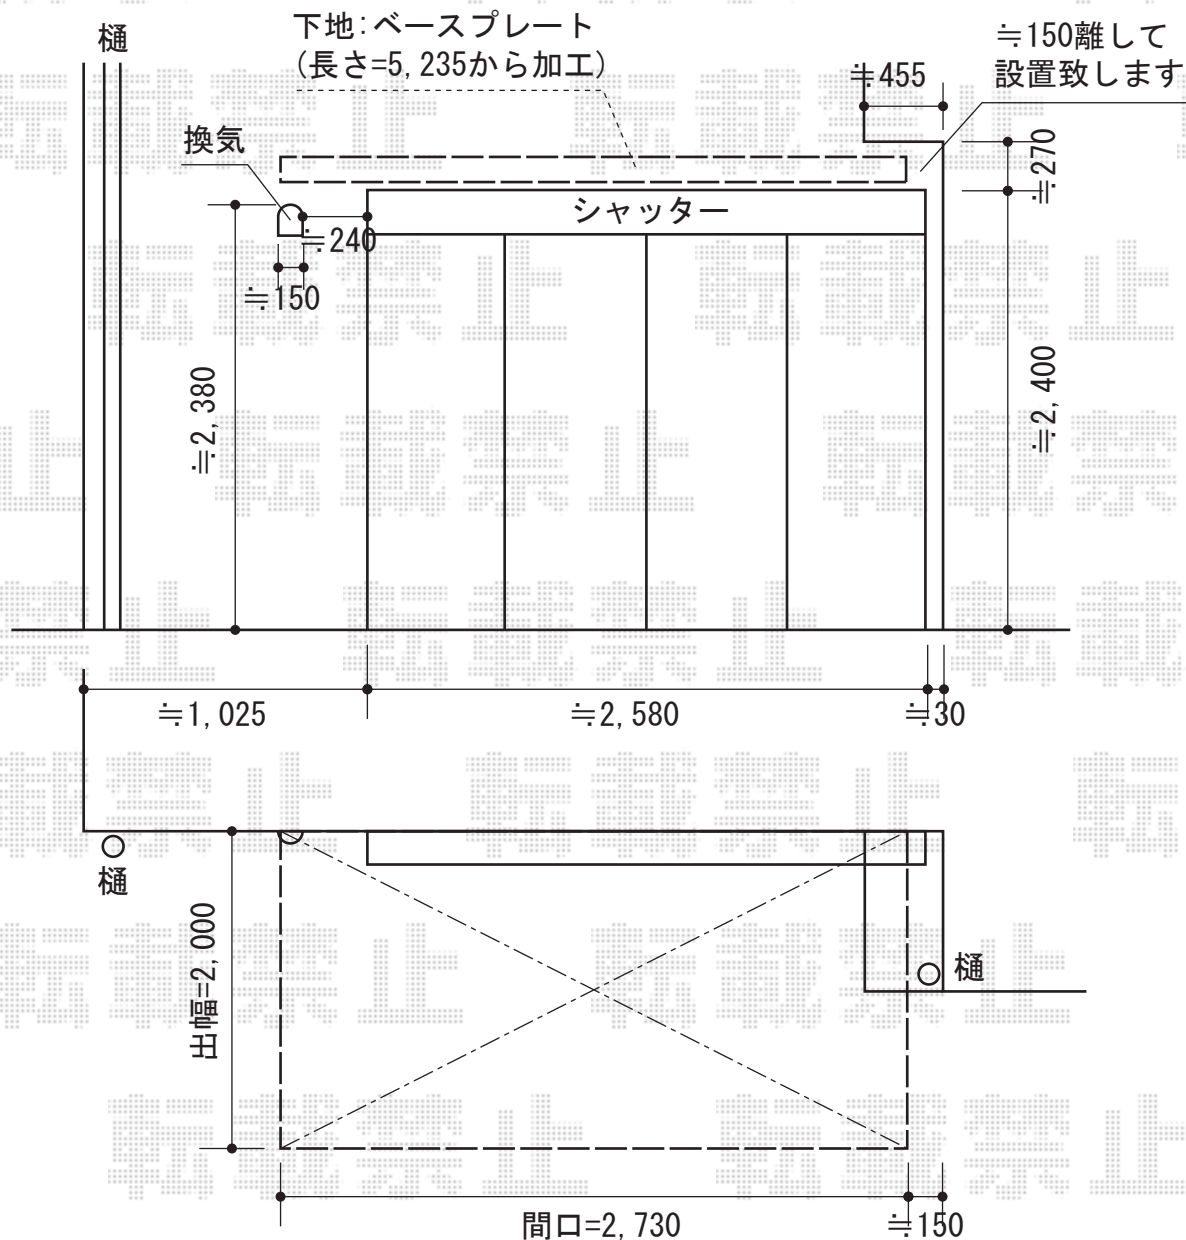

# 彩鳥CR型 ボックスタイプ 手動式

トステム 彩鳥CR型 ボックスタイプ 手動式  
 間口=関東間1.5間 (2,730mm)  
 出幅=2,000mm  
 本体色: シャイングレー  
 キャンバス色: アクリル (ライトベージュ)  
 スクリーン色: ネイビーブルー  
 駆動: 手動式/外観左駆動  
 クランクハンドル: 長さ1,500mm  
 追加部材: ベースプレート一式

現場状況や作図制限により概略図の内容と多少の違いが生じることがございます。  
 施工時は、現場優先とさせて頂きたく思いますので、お立会い頂き、  
 最終のご指示のほど、何卒、宜しくお願い致します。