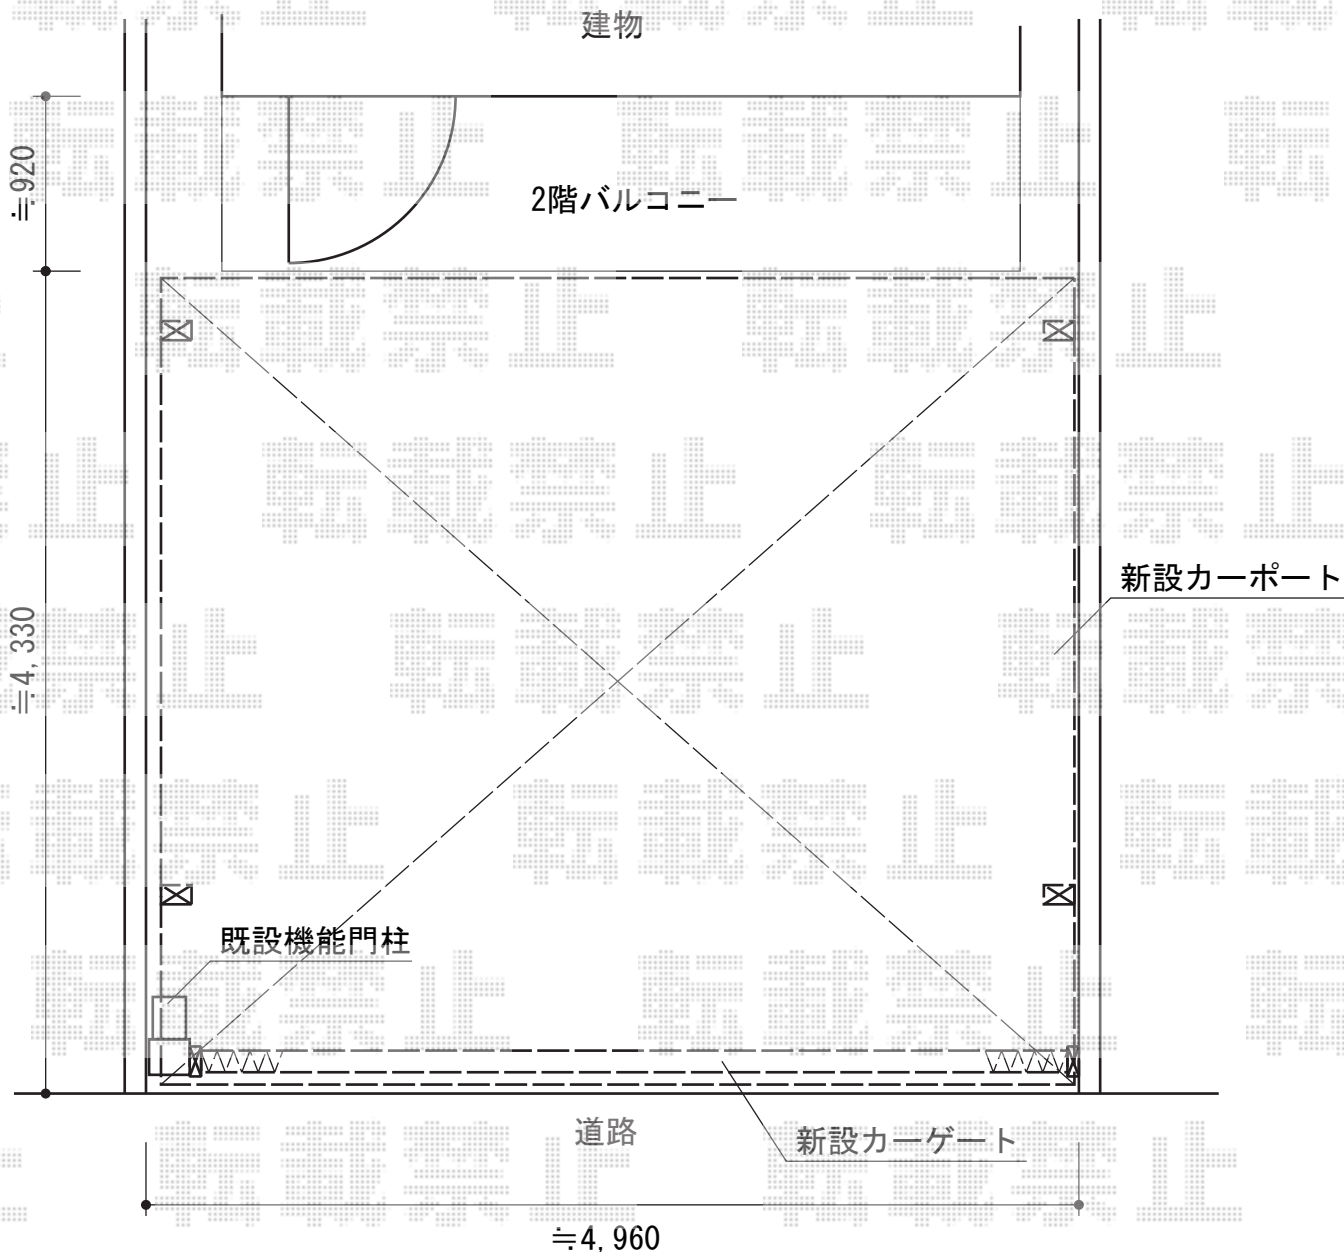

# カーゲート・カーポート

TOEX アルシャインIIH型 Aタイプ  
 ノンレール 両開き  
 開口幅=4,979mm  
 全幅=5,115mm  
 たたみ幅=475+461mm  
 高さ=1,250mm  
 色：シャイングレー  
 キャスター数：4箇所  
 落棒数：4本

トステム カーブポートシグマIII  
 ワイド 積雪~30cm対応  
 幅=5,140mm  
 奥行=4,980mm  
 色：シャイングレー  
 屋根材：ガリレポリカ（クリアマット・すりガラス調）  
 柱仕様：ロング柱23仕様（有効高 約2,300mm）