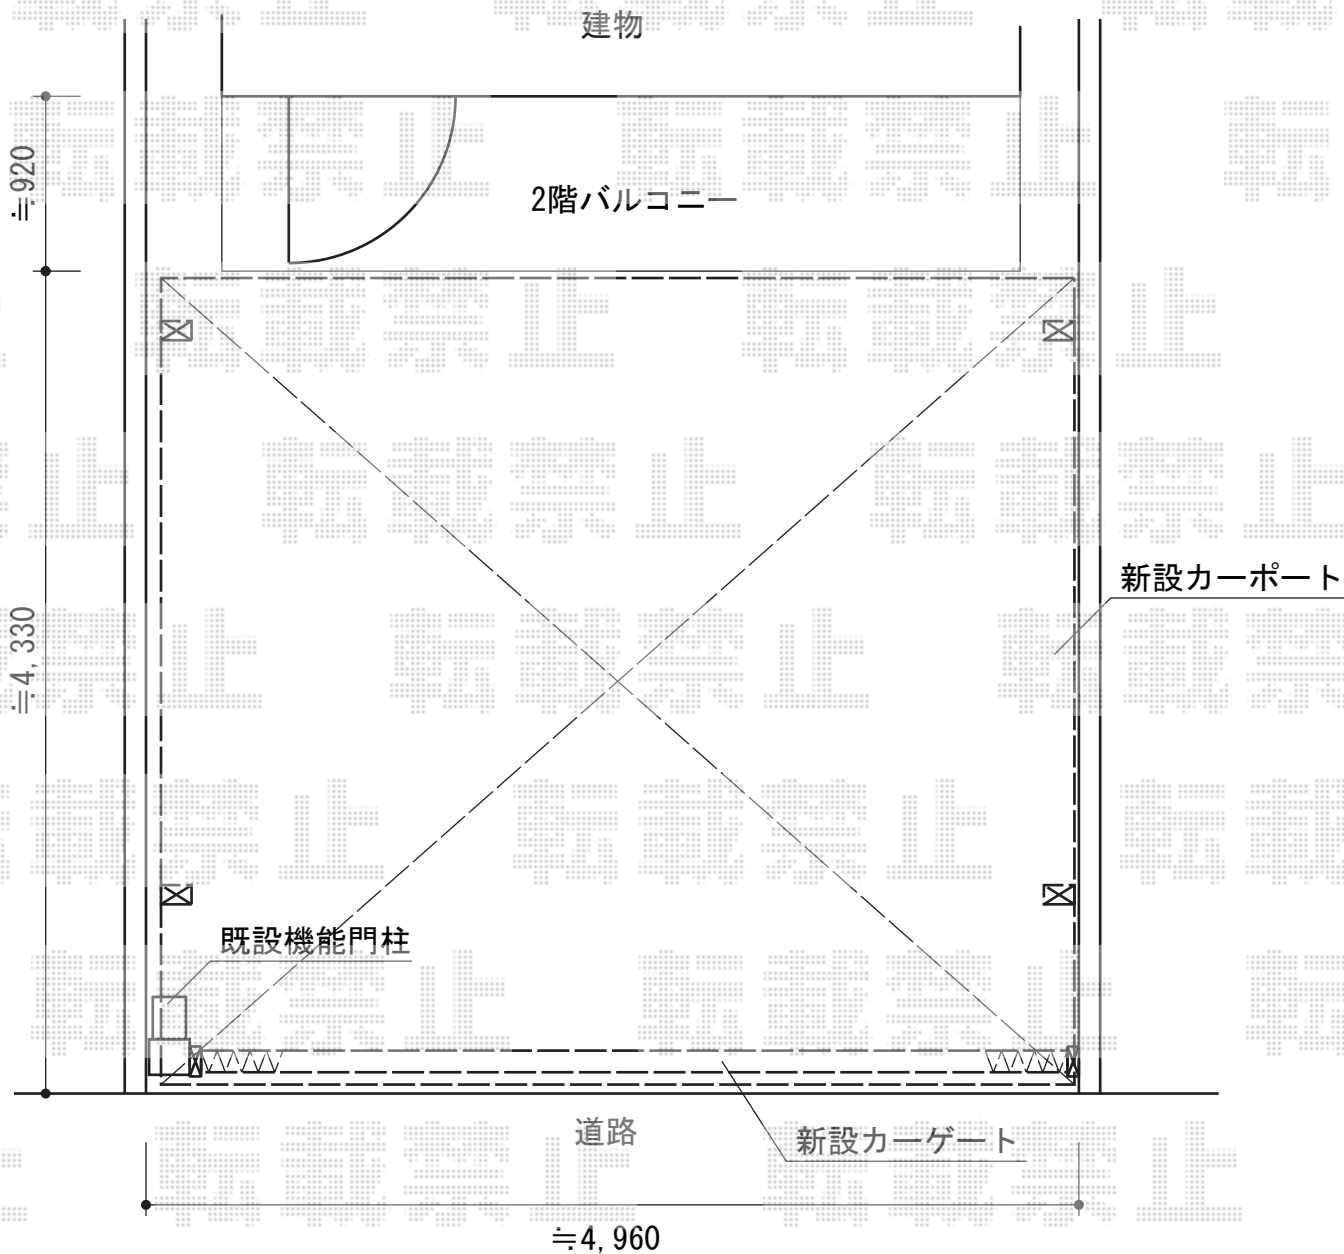

カーゲート・カーポート

TOEX アルシャインIIH型 Aタイプ
ノンレール 両開き
開口幅=4,979mm
全幅=5,115mm
たたみ幅=475+461mm
高さ=1,250mm
色：シャイングレー
キャスター数：4箇所
落棒数：4本

トステム カーブポートシグマIII
ワイド 積雪~30cm対応
幅=5,140mm
奥行=4,980mm
色：シャイングレー
屋根材：ガリレポリカ（クリアマット・すりガラス調）
柱仕様：ロング柱23仕様（有効高 約2,300mm）