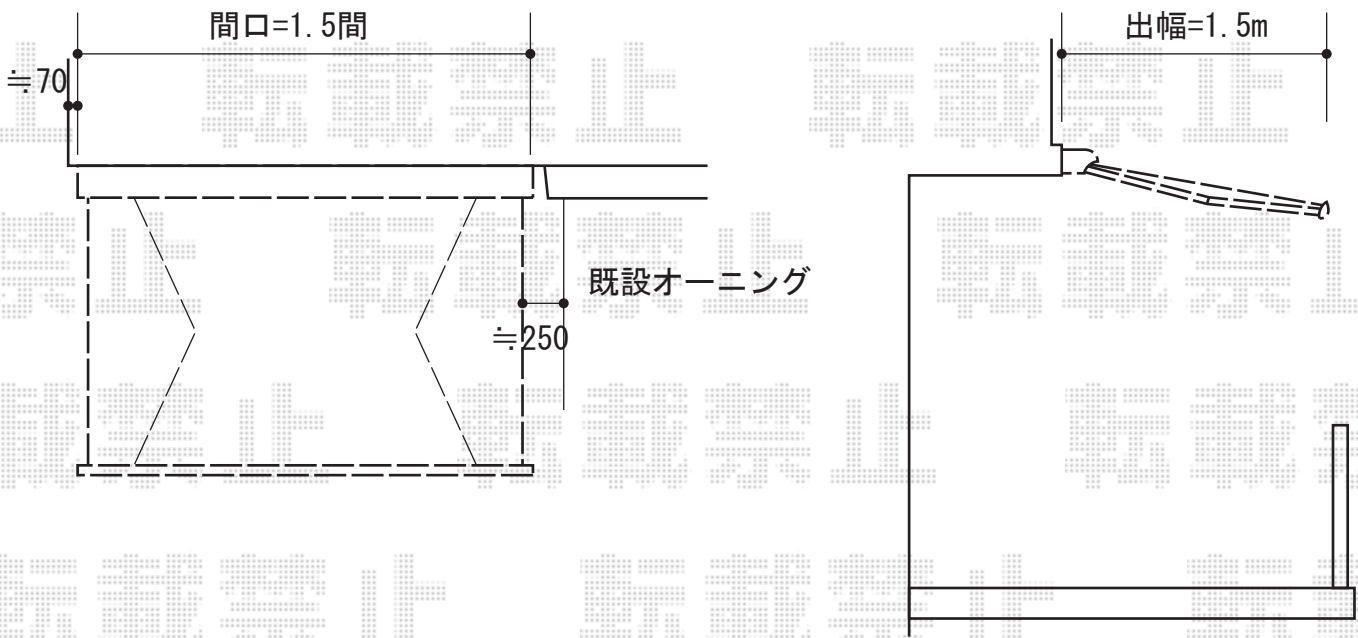

彩鳥C型 ボックスタイプ 手動式

トステム 彩鳥C型 ボックスタイプ 手動式
間口=関東間1.5間 (2,730mm)
出幅=1,500mm
本体色：ホワイト
キャンバス色：アクリル (オレンジライン)
駆動：手動式/外観右駆動
オプション：フリルセット (レギュラータイプ)

現場状況や作図制限により概略図の内容と多少の違いが生じることがございます。
施工時は、現場優先とさせて頂きたく思いますので、お立会い頂き、
最終のご指示のほど、何卒、宜しくお願い致します。