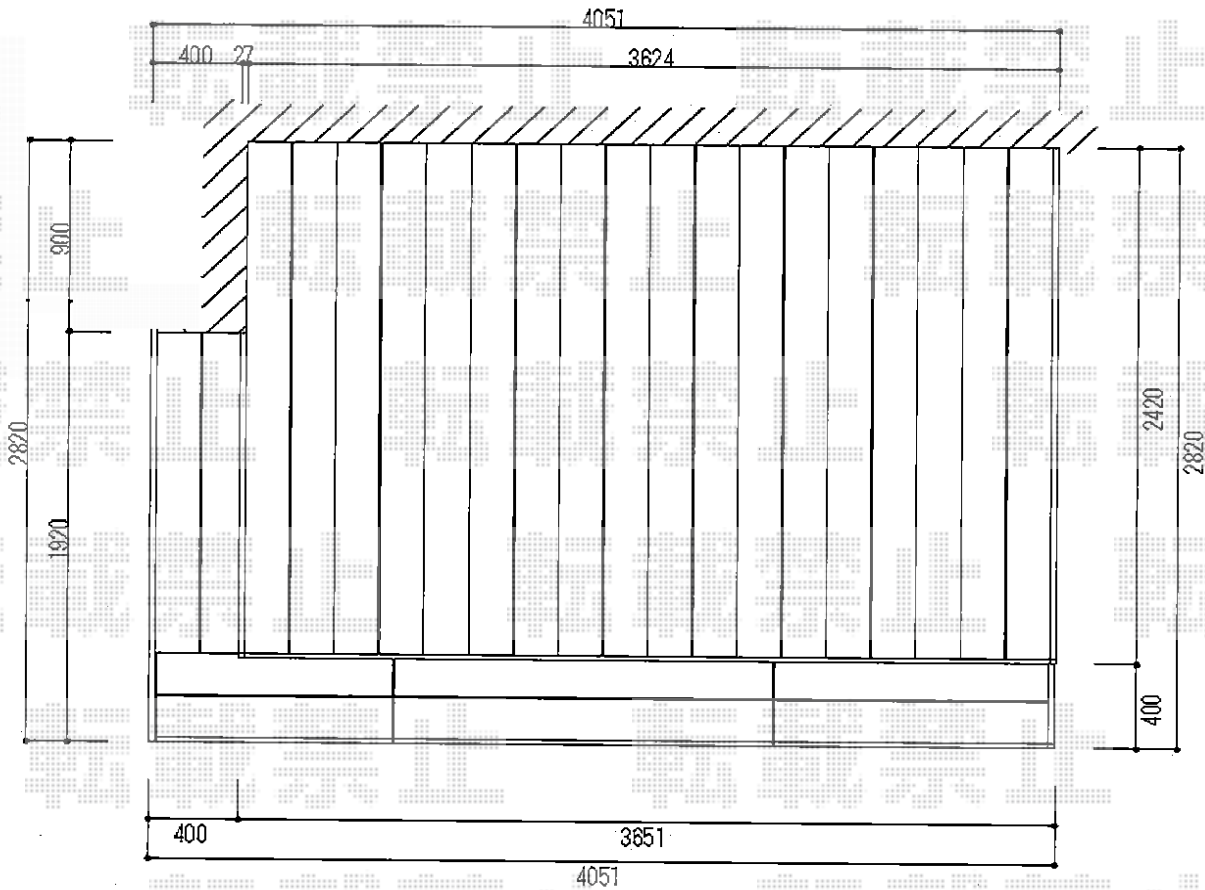

リウッドデッキ 200 単体

YKK AP リウッドデッキ 200 単体
間口=2.0間 (3,651mm)
出幅=8尺 (2,420mm)
色：床板/レッドブラウン 束柱/カームブラック
床板：縦貼り
束柱：Tタイプ (400~500mm)
オプション：段床用部材一式

現場状況や作図制限により概略図の内容と多少の違いが生じることがございます。
施工時は、現場優先とさせて頂きたく思いますので、お立会い頂き、
最終のご指示のほど、何卒、宜しくお願い致します。