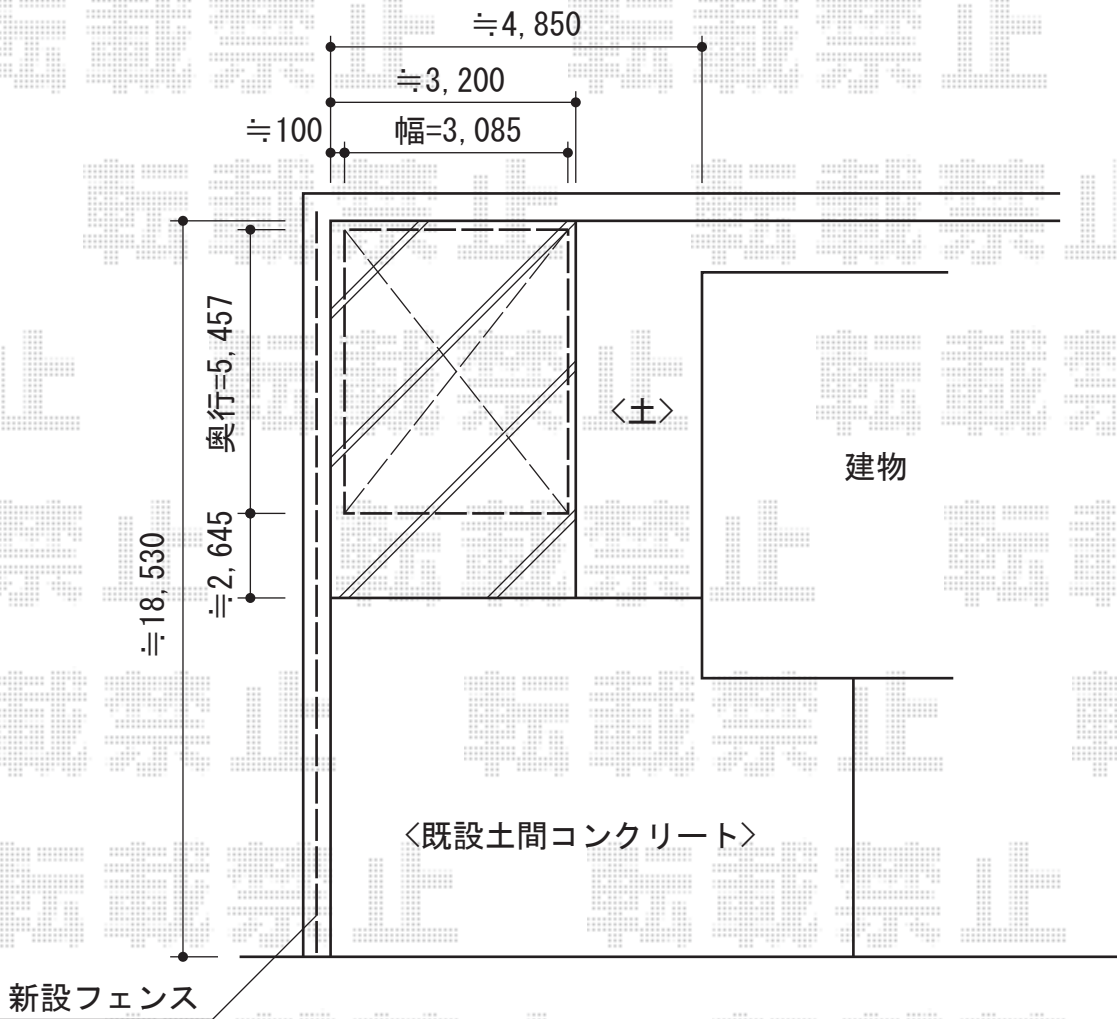

シャレオR9型フェンス フリーポールタイプ

TOEX シャレオR9型フェンス フリーポールタイプ
本体1枚 (W×H) = (1,979.5×1,000mm) × 10枚
柱仕様 : T-10×11本
部品セット : C×11セット
端部カバー : 切詰用/T-10×1本
端部キャップ : C×1セット
色 : オータムブラウン

現場状況や作図制限により概略図の内容と多少の違いが生じることがございます。
施工時は、現場優先とさせて頂きたく思いますので、お立会い頂き、
最終のご指示のほど、何卒、宜しくお願い致します。