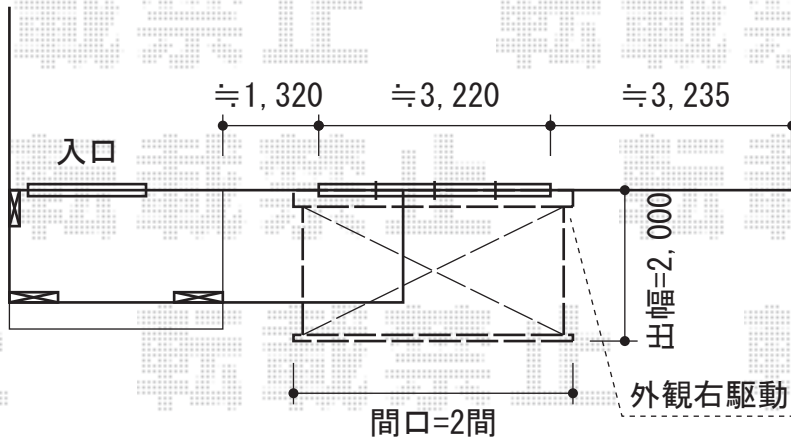

彩鳥C型 ボックスタイプ 手動式

トステム 彩鳥C型 ボックスタイプ 手動式
 間口=関東間2.0間 (3,640mm)
 出幅=2,000mm
 本体色：ホワイト
 キャンバス色：ポリエステル (ブルー)
 駆動：手動式/外観右駆動
 クランクハンドル：長さ1,500mm
 オプション：ベースプレート

現場状況や作図制限により概略図の内容と多少の違いが生じることがございます。
 施工時は、現場優先とさせて頂きたく思いますので、お立会い頂き、
 最終のご指示のほど、何卒、宜しくお願い致します。