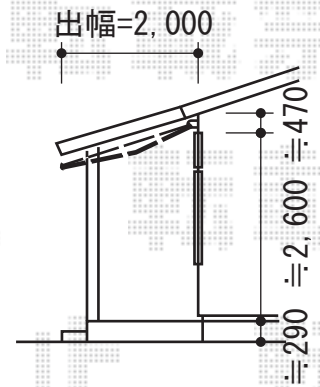

彩鳥C型 ボックスタイプ 手動式

トステム 彩鳥C型 ボックスタイプ 手動式
 間口=関東間2.0間 (3,640mm)
 出幅=2,000mm
 本体色：ホワイト
 キャンバス色：ポリエステル (ブルー)
 駆動：手動式/外観右駆動
 クランクハンドル：長さ1,500mm
 オプション：ベースプレート

現場状況や作図制限により概略図の内容と多少の違いが生じることがございます。
 施工時は、現場優先とさせて頂きたく思いますので、お立会い頂き、
 最終のご指示のほど、何卒、宜しくお願い致します。