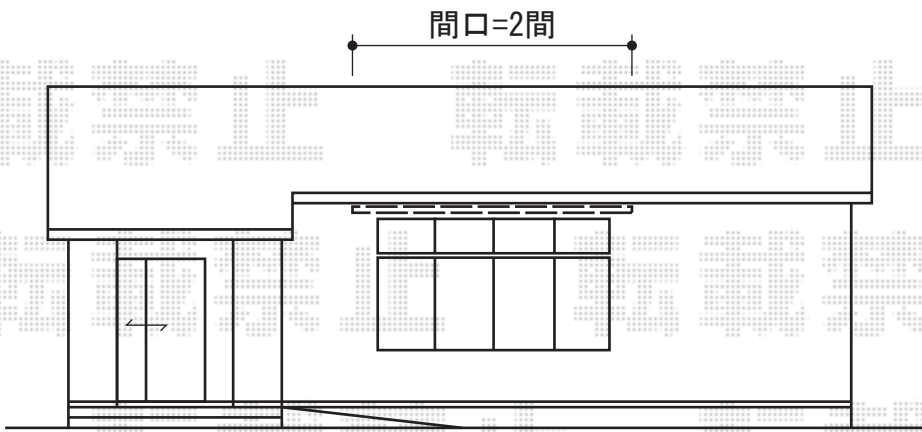

彩鳥C型 ボックスタイプ 手動式

トステム 彩鳥C型 ボックスタイプ 手動式
 間口=関東間2.0間 (3,640mm)
 出幅=2,000mm
 本体色：ホワイト
 キャンバス色：ポリエステル (ブルー)
 駆動：手動式/外観右駆動
 クランクハンドル：長さ1,500mm
 オプション：ベースプレート

現場状況や作図制限により概略図の内容と多少の違いが生じることがございます。
 施工時は、現場優先とさせて頂きたく思いますので、お立会い頂き、
 最終のご指示のほど、何卒、宜しくお願い致します。