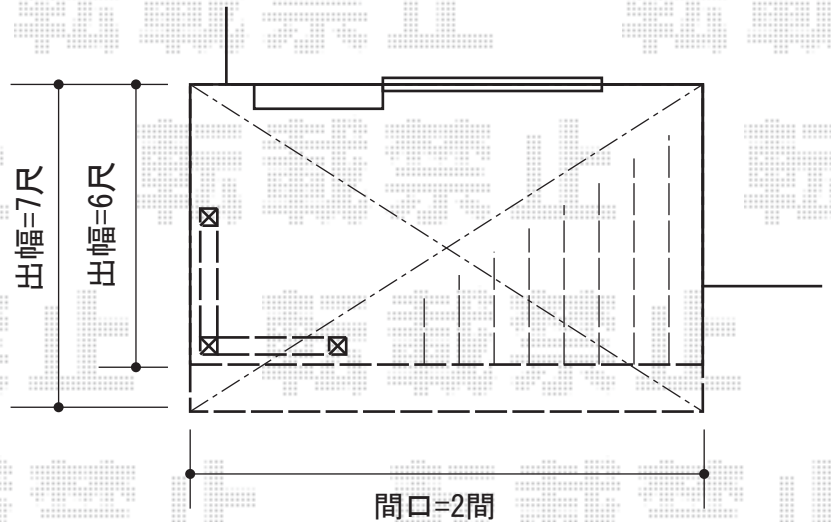

ウッドデッキ・テラス屋根

YKK AP リウッドデッキ200 単体
 間口=2.0間 (3,651mm)
 出幅=6尺 (1,820mm)
 色：ナチュラルブラウン
 床板：縦貼り
 束柱：Iタイプ (400~500mm) (プラチナステン)

YKK AP シンプルモダンデッキフェンス2型 横格子2本
 笠木：1スパン用×2
 笠木部品：端部キャップ×2
 本体1枚 (W×H) =12用T80 (1,161×748mm) ×2
 柱T80：端柱(2本入)×1・角柱×1
 柱連結ブラケット：端柱用×2・角柱用×1
 デッキ材補強材：先付用×1
 色：プラチナステン

YKK AP ヴェクターテラス R型 テラスタイプ 単体 積雪~20cm対応
 間口=閑東間2.0間 (柱芯々3,485mm 屋根幅3,670mm)
 出幅=7尺 (2,070mm)
 色：ブラウン
 屋根材：ポリカーボネート (トーマイマツト)
 柱仕様：柱位置固定タイプ (柱2本)
 施工方法：上止め仕様

トステム 吊下げ式物干し ワイド 2本入
 色：オータムブラウン

現場状況や作図制限により概略図の内容と多少の違いが生じることがございます。
 施工時は、現場優先とさせて頂きたく思いますので、お立会い頂き、
 最終のご指示のほど、何卒、宜しくお願い致します。