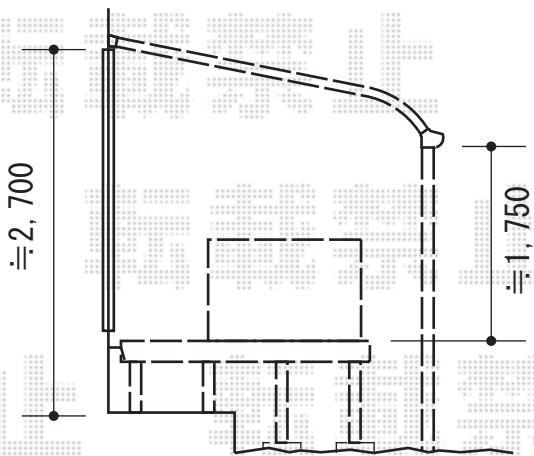

ウッドデッキ・テラス屋根

YKK AP リウッドデッキ200 単体
 間口=2.0間 (3,651mm)
 出幅=6尺 (1,820mm)
 色：ナチュラルブラウン
 床板：縦貼り
 束柱：Iタイプ (400~500mm) (プラチナステン)

YKK AP シンプルモダンデッキフェンス2型 横格子2本
 笠木：1スパン用×2
 笠木部品：端部キャップ×2
 本体1枚 (W×H) =12用T80 (1,161×748mm) ×2
 柱T80：端柱(2本入)×1・角柱×1
 柱連結ブラケット：端柱用×2・角柱用×1
 デッキ材補強材：先付用×1
 色：プラチナステン

YKK AP ヴェクターテラス R型 テラスタイプ 単体 積雪~20cm対応
 間口=閑東間2.0間 (柱芯々3,485mm 屋根幅3,670mm)
 出幅=7尺 (2,070mm)
 色：ブラウン
 屋根材：ポリカーボネート (トーマイマツト)
 柱仕様：柱位置固定タイプ (柱2本)
 施工方法：上止め仕様

トステム 吊下げ式物干し ワイド 2本入
 色：オータムブラウン

現場状況や作図制限により概略図の内容と多少の違いが生じることがございます。
 施工時は、現場優先とさせて頂きたく思いますので、お立会い頂き、
 最終のご指示のほど、何卒、宜しくお願い致します。