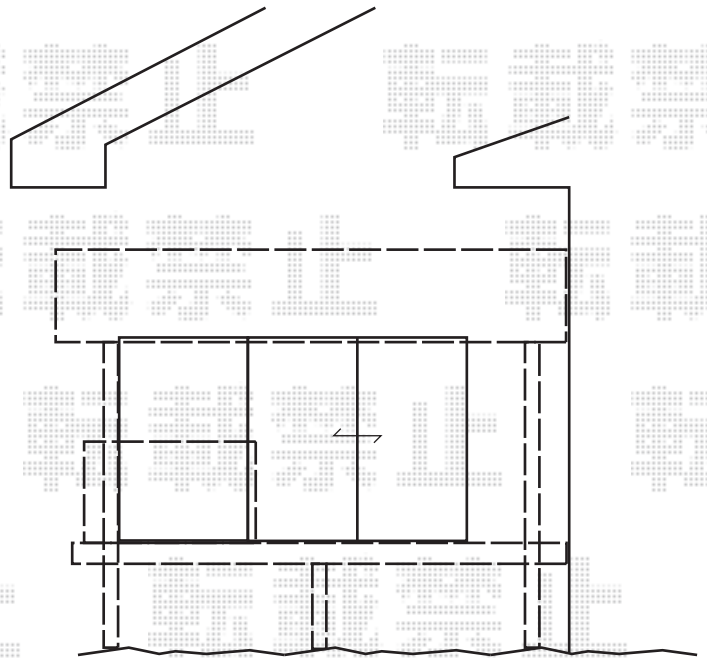

ウッドデッキ・テラス屋根

YKK AP リウッドデッキ200 単体
 間口=2.0間 (3,651mm)
 出幅=6尺 (1,820mm)
 色：ナチュラルブラウン
 床板：縦貼り
 束柱：Iタイプ (400~500mm) (プラチナステン)

YKK AP シンプルモダンデッキフェンス2型 横格子2本
 笠木：1スパン用×2
 笠木部品：端部キャップ×2
 本体1枚 (W×H) =12用T80 (1,161×748mm) ×2
 柱T80：端柱(2本入)×1・角柱×1
 柱連結ブラケット：端柱用×2・角柱用×1
 デッキ材補強材：先付用×1
 色：プラチナステン

YKK AP ヴェクターテラス R型 テラスタイプ 単体 積雪~20cm対応
 間口=閑東間2.0間 (柱芯々3,485mm 屋根幅3,670mm)
 出幅=7尺 (2,070mm)
 色：ブラウン
 屋根材：ポリカーボネート (トーマイマツト)
 柱仕様：柱位置固定タイプ (柱2本)
 施工方法：上止め仕様

トステム 吊下げ式物干し ワイド 2本入
 色：オータムブラウン

現場状況や作図制限により概略図の内容と多少の違いが生じることがございます。
 施工時は、現場優先とさせて頂きたく思いますので、お立会い頂き、
 最終のご指示のほど、何卒、宜しくお願い致します。