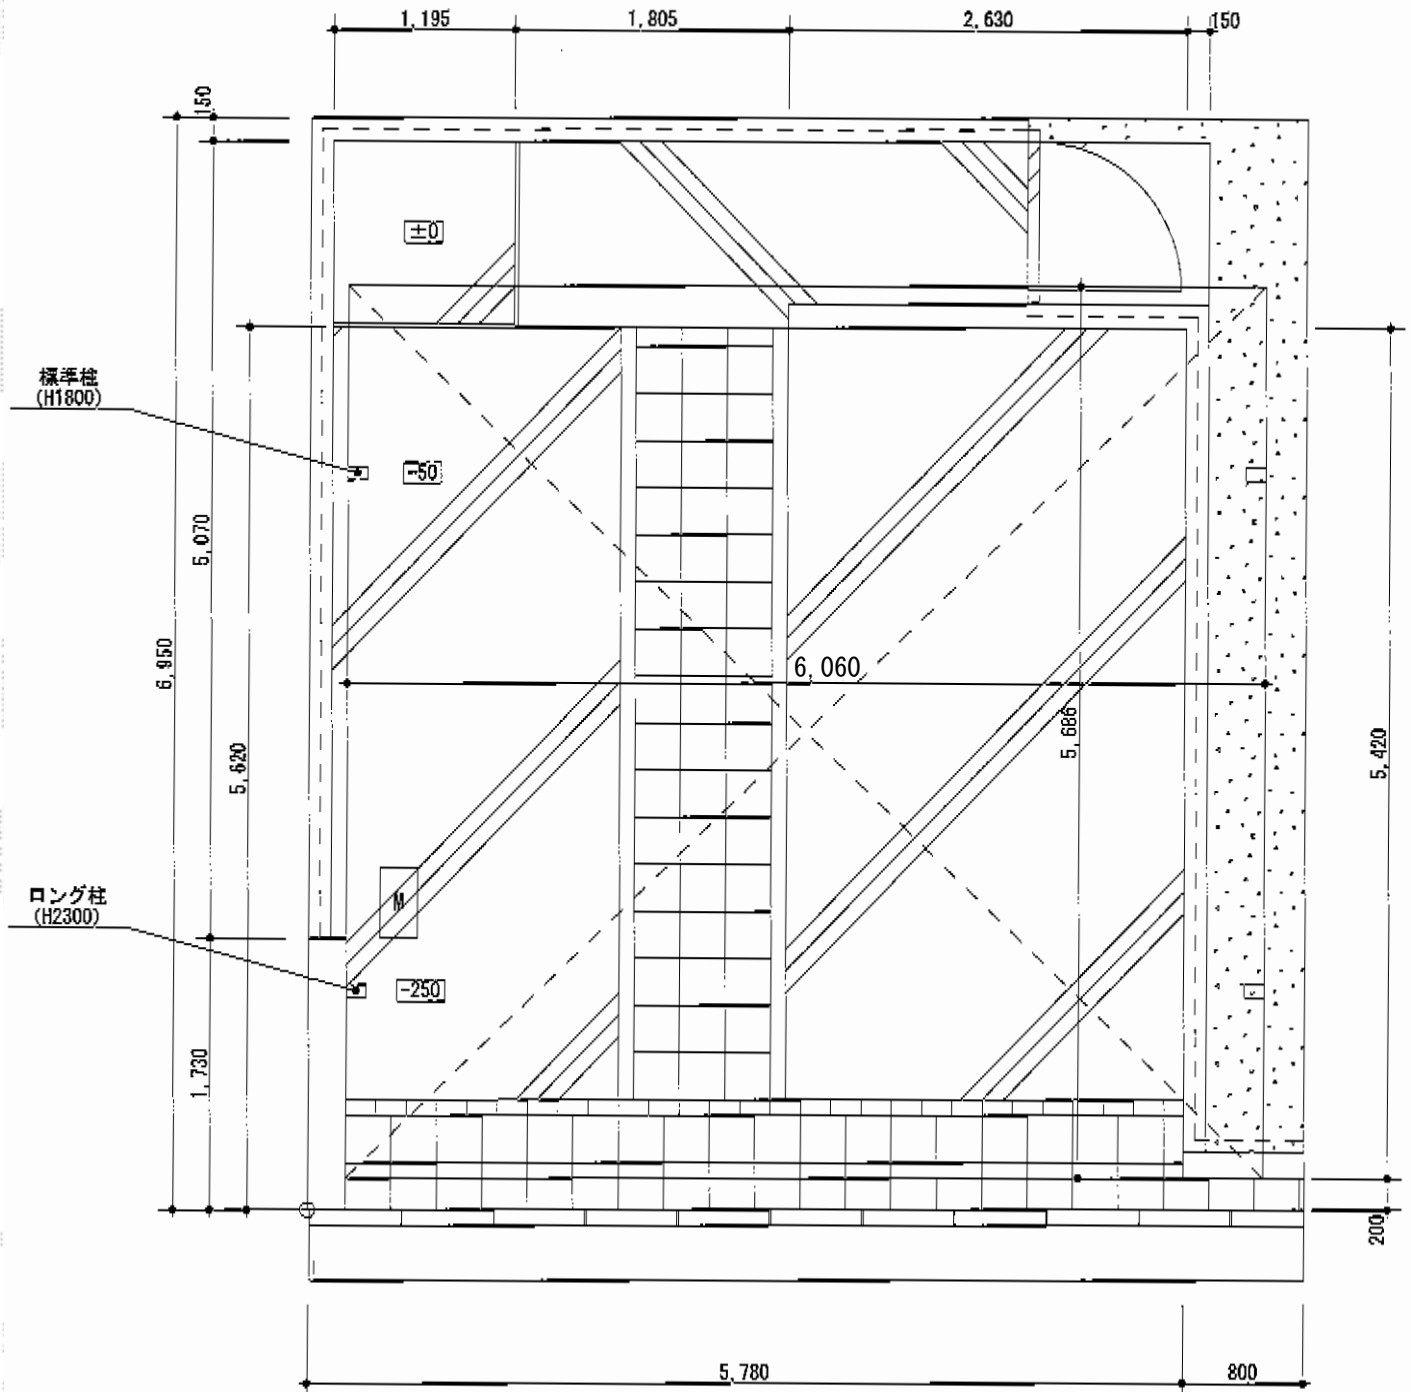

# カーブポートシグマIII ワイド 積雪～30cm対応

トステム カーブポートシグマIII ワイド 積雪～30cm対応  
 幅=6,060mm  
 奥行=5,686mm  
 色：シャイングレー  
 屋根材：熱線吸収アクアポリカーボネート（ライトブルー）  
 柱仕様：標準柱仕様（有効高 約1,800mm）×2本・  
 ロング柱23仕様（有効高 約2,300mm）×2本

現場状況や作図制限により概略図の内容と多少の違いが生じることがございます。  
 施工時は、現場優先とさせて頂きたく思いますので、お立会い頂き、  
 最終のご指示のほど、何卒、宜しくお願い致します。