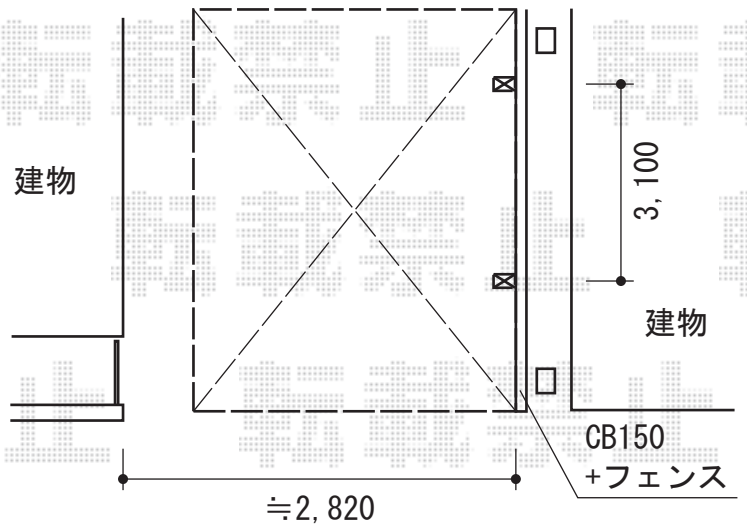

バルコニー屋根・カーポート

トステム パワーアルファ F型 ルーフタイプ 単体 積雪~30cm対応
 間口=関東間1.5間 (柱芯々2,755mm 屋根幅3,080mm)
 出幅=3尺 (885mm)
 色: シャイングレー
 屋根材: ポリカーボネート (クリアマット・すりガラス調)
 柱仕様: 柱無しタイプ
 施工方法: 下止め仕様

トステム ルーフ用竿掛け 4個入
 色: シャイングレー

YKK AP レイナポート 積雪~20cm対応
 幅=2,400mm
 奥行=5,400mm
 色: プラチナステン
 屋根材: ポリカーボネート (トーマイマット)
 柱仕様: 標準柱仕様 (有効高 約2,000mm)