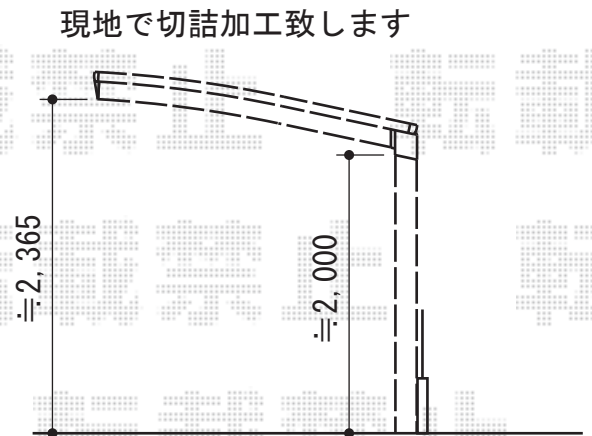

バルコニー屋根・カーポート

トステム パワーアルファ F型 ルーフタイプ 単体 積雪~30cm対応
 間口=関東間1.5間 (柱芯々2,755mm 屋根幅3,080mm)
 出幅=3尺 (885mm)
 色: シャイングレー
 屋根材: ポリカーボネート (クリアマット・すりガラス調)
 柱仕様: 柱無しタイプ
 施工方法: 下止め仕様

トステム ルーフ用竿掛け 4個入
 色: シャイングレー

YKK AP レイナポート 積雪~20cm対応
 幅=2,400mm
 奥行=5,400mm
 色: プラチナステン
 屋根材: ポリカーボネート (トーマイマット)
 柱仕様: 標準柱仕様 (有効高 約2,000mm)