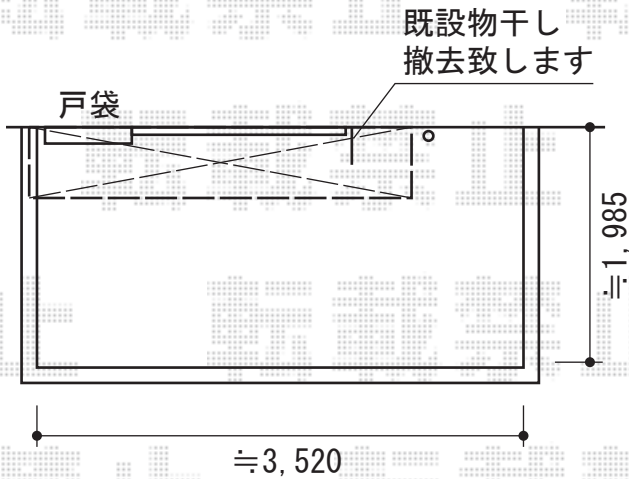

バルコニー屋根・カーポート

トステム パワーアルファ F型 ルーフタイプ 単体 積雪~30cm対応
 間口=関東間1.5間 (柱芯々2,755mm 屋根幅3,080mm)
 出幅=3尺 (885mm)
 色: シャイングレー
 屋根材: ポリカーボネート (クリアマット・すりガラス調)
 柱仕様: 柱無しタイプ
 施工方法: 下止め仕様

トステム ルーフ用竿掛け 4個入
 色: シャイングレー

YKK AP レイナポート 積雪~20cm対応
 幅=2,400mm
 奥行=5,400mm
 色: プラチナステン
 屋根材: ポリカーボネート (トーマイマット)
 柱仕様: 標準柱仕様 (有効高 約2,000mm)