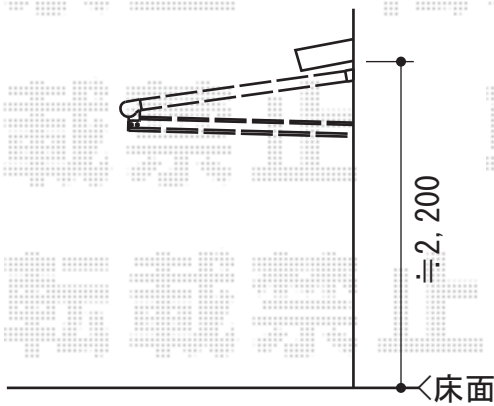

バルコニー屋根・カーポート

トステム パワーアルファ F型 ルーフタイプ 単体 積雪~30cm対応
 間口=関東間1.5間 (柱芯々2,755mm 屋根幅3,080mm)
 出幅=3尺 (885mm)
 色: シャイングレー
 屋根材: ポリカーボネート (クリアマット・すりガラス調)
 柱仕様: 柱無しタイプ
 施工方法: 下止め仕様

トステム ルーフ用竿掛け 4個入
 色: シャイングレー

YKK AP レイナポート 積雪~20cm対応
 幅=2,400mm
 奥行=5,400mm
 色: プラチナステン
 屋根材: ポリカーボネート (トーマイマット)
 柱仕様: 標準柱仕様 (有効高 約2,000mm)