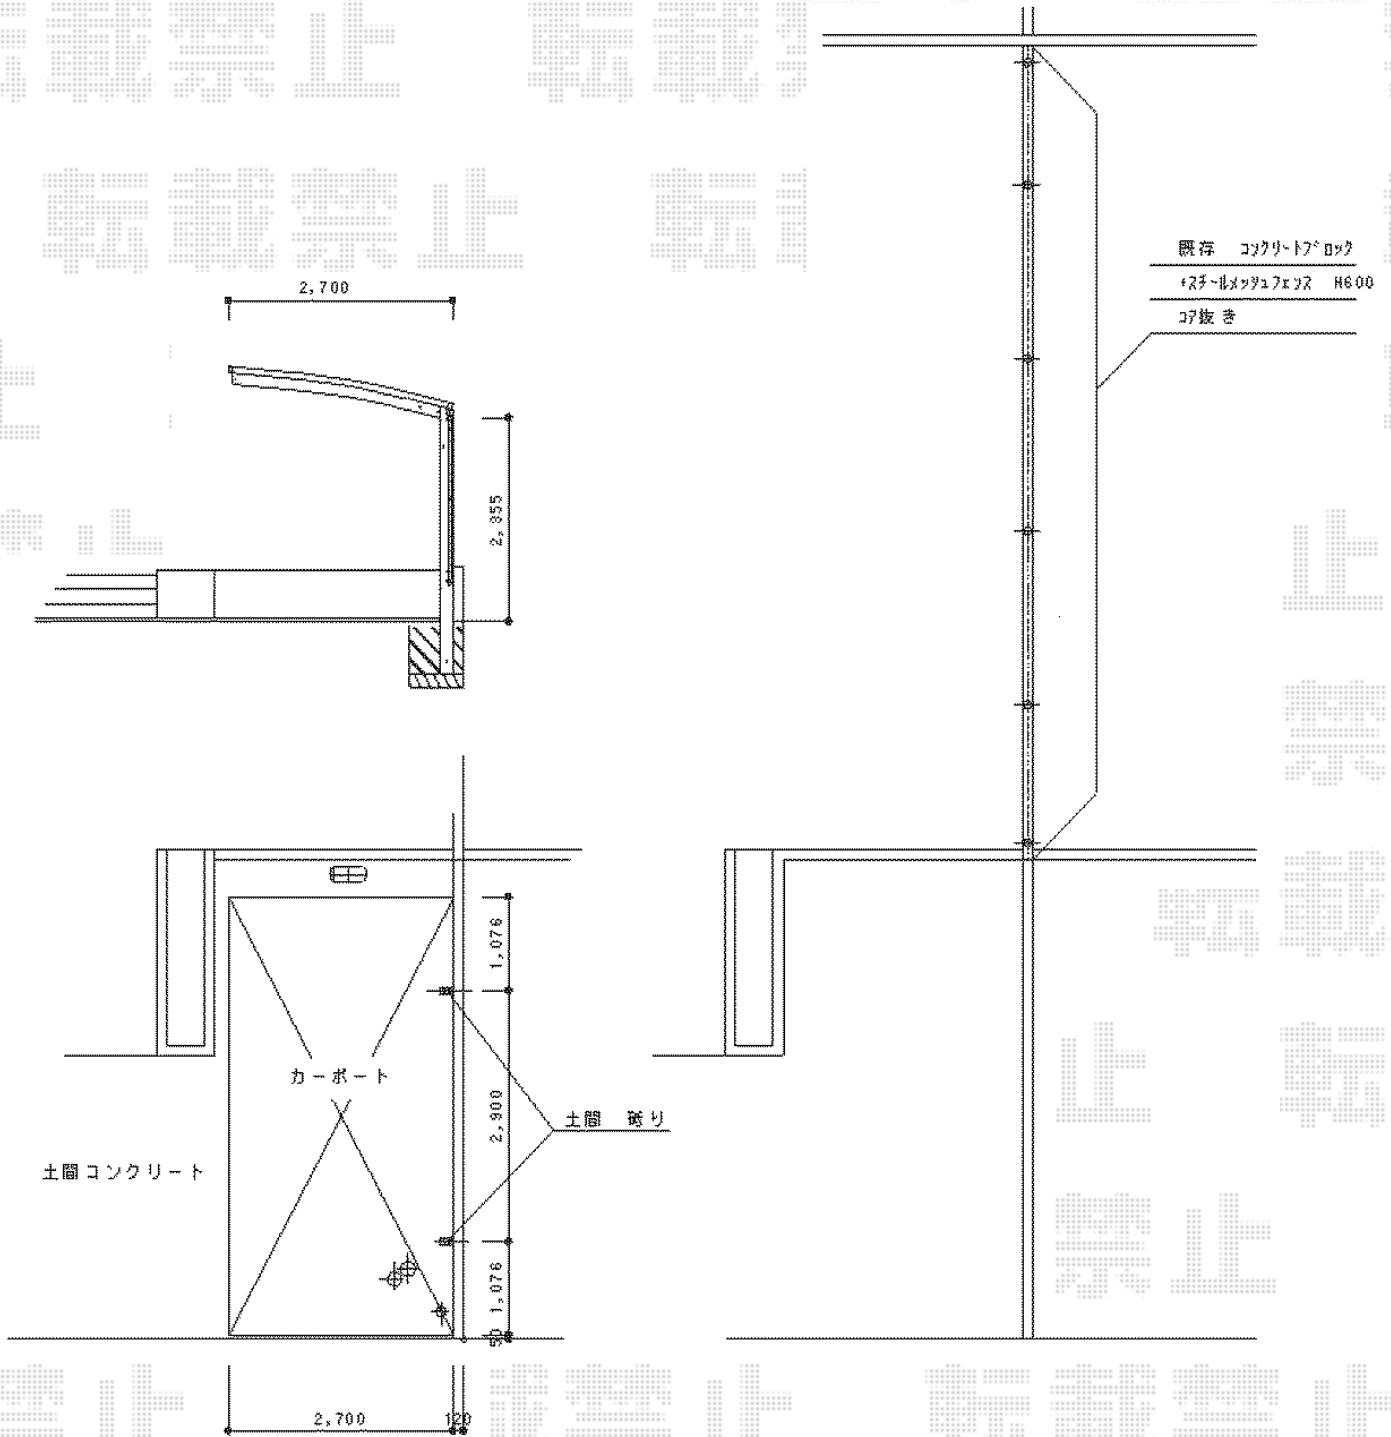

# プレシオスポート 積雪～20cm対応

Value Select プレシオスポート 積雪～20cm対応  
幅=2,700mm  
奥行=5,052mm  
色：ノーブルステン  
屋根材：熱線遮断ポリカーボネート（スカイブルーマット調）  
柱仕様：ハイルーフ柱仕様（有効高 約2,250mm）

現場状況や作図制限により概略図の内容と多少の違いが生じることがございます。  
施工時は、現場優先とさせて頂きたく思いますので、お立会い頂き、  
最終のご指示のほど、何卒、宜しくお願い致します。