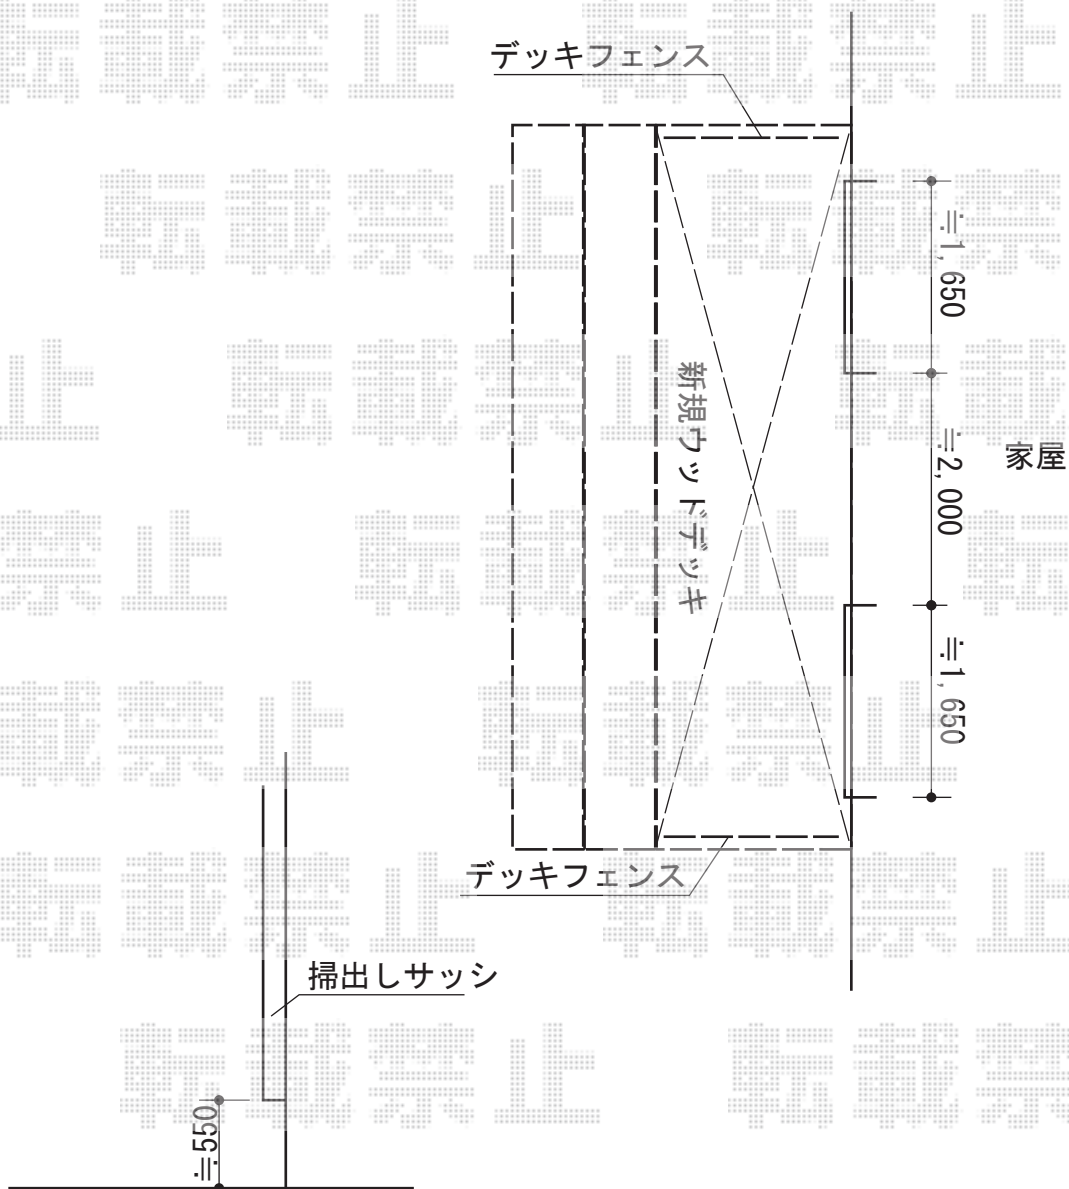

リウッドデッキ 200 +リウッドデッキ 200 シンプルモダンデッキフェンス7型

YKK AP リウッドデッキ 200

間口=3.5間 (6,251mm)

出幅=5尺 (1,520mm)

色：床板/ナチュラルブラウン 束柱/カームブラック

床板：縦貼り

束柱：Tタイプ (400~550mm)

追加部材：段床用部材一式 (正面1段用)

現場状況や作図制限により概略図の内容と多少の違いが生じることがございます。
施工時は、現場優先とさせて頂きたく思いますので、お立会い頂き、
最終のご指示のほど、何卒、宜しくお願い致します。

EX-SHOP
HTTP://WWW.EX-SHOP.NET

担当：本田