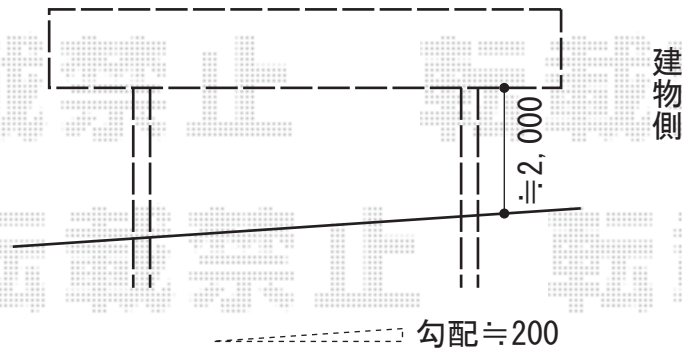

プレシオSPORT Y合掌 積雪~20cm対応

なるべく建物側へ
近付けて設置致します

Value Select プレシオSPORT Y合掌 積雪~20cm対応
 幅=4,817mm
 奥行=5,052mm
 色：ノーブルステン
 屋根材：ポリカーボネート（スカイブルー）
 柱仕様：ハイルーフ柱仕様（有効高 約2,250mm）

現場状況や作図制限により概略図の内容と多少の違いが生じることがございます。
 施工時は、現場優先とさせて頂きたく思いますので、お立会い頂き、
 最終のご指示のほど、何卒、宜しくお願い致します。