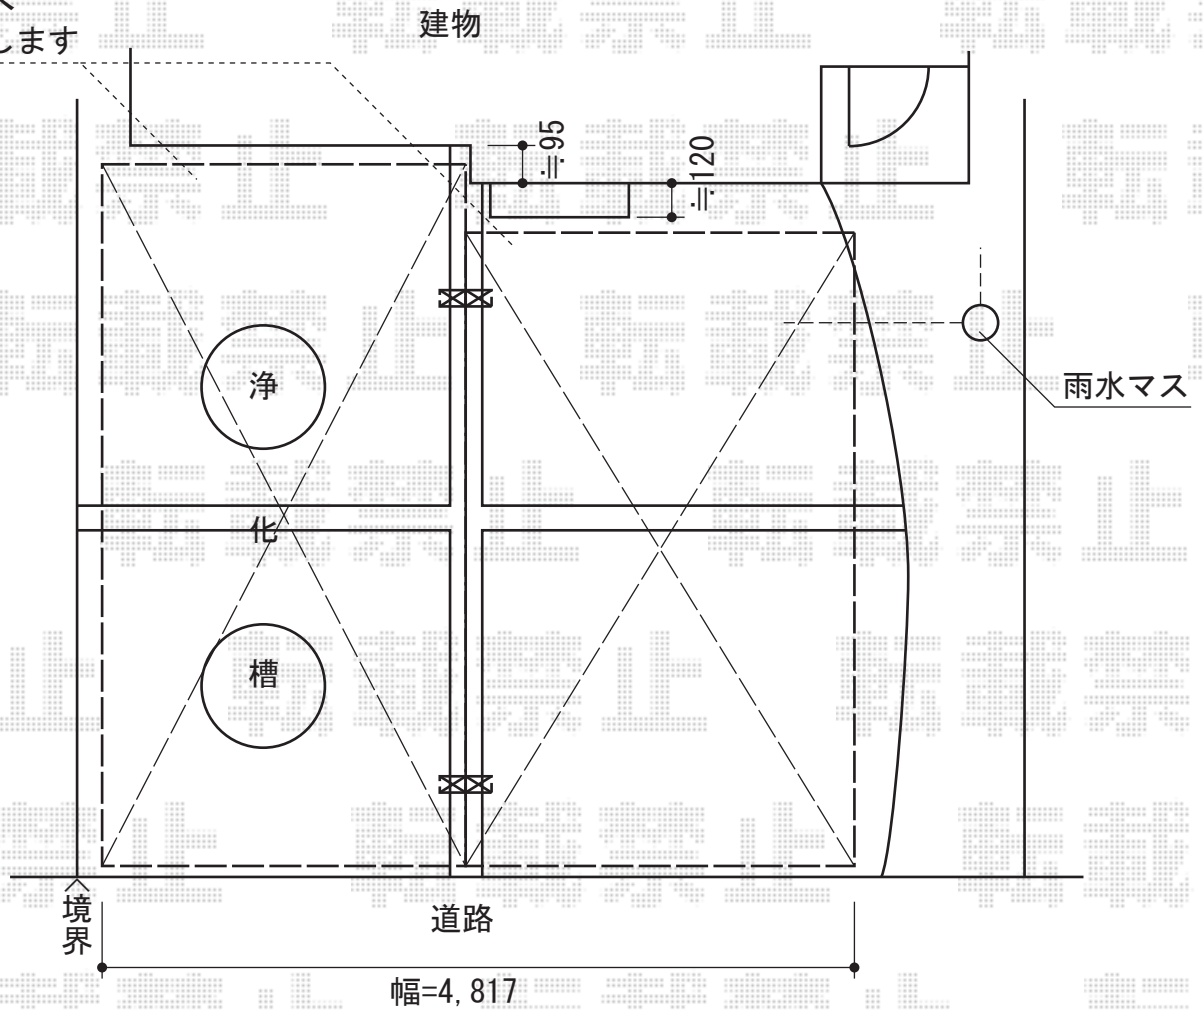

プレシオSPORT Y合掌 積雪~20cm対応

なるべく建物側へ
近付けて設置致します

Value Select プレシオSPORT Y合掌 積雪~20cm対応
 幅=4,817mm
 奥行=5,052mm
 色：ノーブルステン
 屋根材：ポリカーボネート（スカイブルー）
 柱仕様：ハイルーフ柱仕様（有効高 約2,250mm）

現場状況や作図制限により概略図の内容と多少の違いが生じることがございます。
 施工時は、現場優先とさせて頂きたく思いますので、お立会い頂き、
 最終のご指示のほど、何卒、宜しくお願い致します。