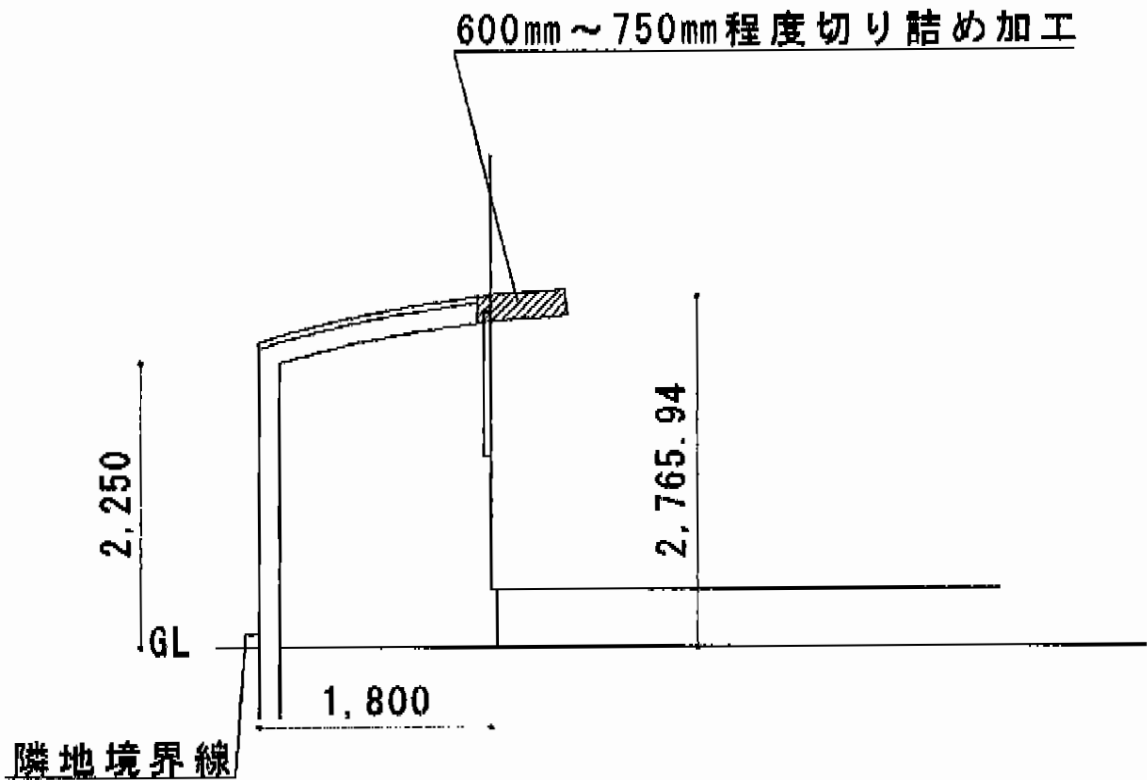

プレシオSPORT 積雪～20cm対応

Value Select プレシオSPORT 積雪～20cm対応
幅=2,400mm
奥行=5,052mm
色：グレースブラウン
屋根材：ポリカーボネート（ガラスマット）
柱仕様：ハイルーフ柱仕様（有効高 約2,250mm）

現場状況や作図制限により概略図の内容と多少の違いが生じることがございます。
施工時は、現場優先とさせて頂きたく思いますので、お立会い頂き、
最終のご指示のほど、何卒、宜しくお願い致します。