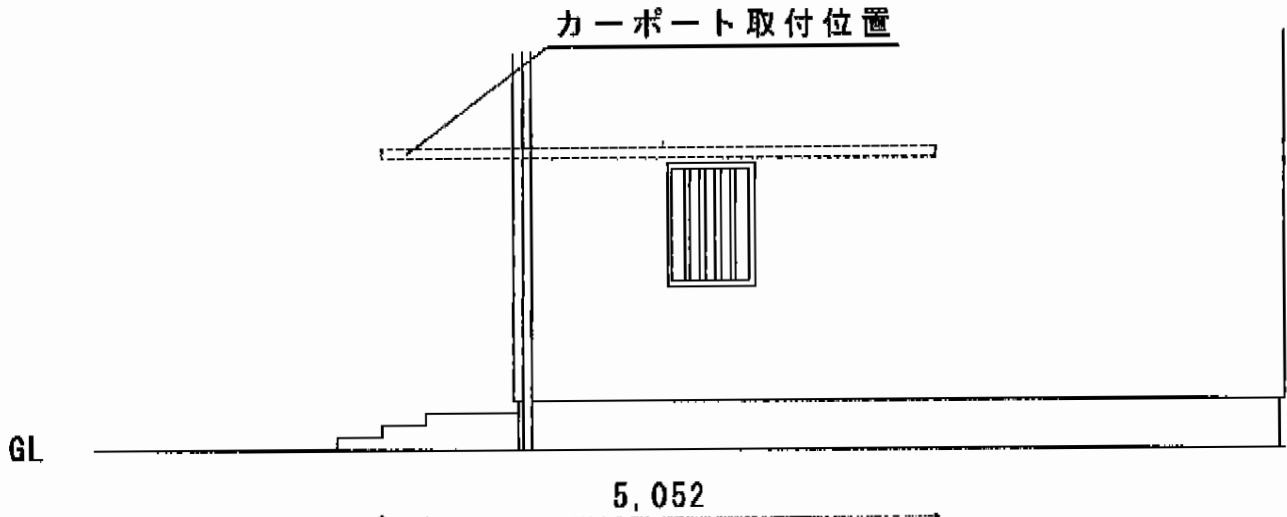

プレシオSPORT 積雪～20cm対応

Value Select プレシオSPORT 積雪～20cm対応
幅=2,400mm
奥行=5,052mm
色：グレースブラウン
屋根材：ポリカーボネート（ガラスマット）
柱仕様：ハイルーフ柱仕様（有効高 約2,250mm）

現場状況や作図制限により概略図の内容と多少の違いが生じることがございます。
施工時は、現場優先とさせて頂きたく思いますので、お立会い頂き、
最終のご指示のほど、何卒、宜しくお願い致します。