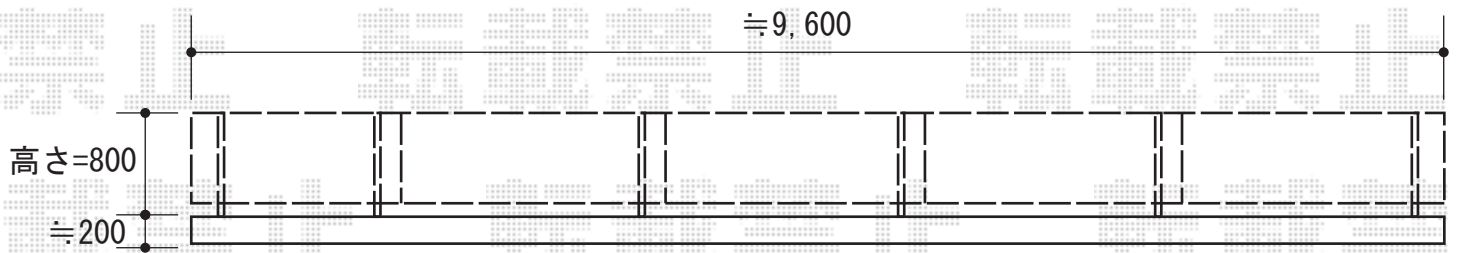

## プリレオR3型フェンス フリーポールタイプ

TOEX プリレオR3型フェンス フリーポールタイプ  
本体1枚 (W×H) = (1,979.5mm×800mm) ×5枚  
柱仕様 : T-8×6本  
部品セットA : ×6セット  
端部カバー : T-8×1セット  
端部キャップ : ×1セット  
色 : ブロンズ

現場状況や作図制限により概略図の内容と多少の違いが生じることがございます。  
施工時は、現場優先とさせて頂きたく思いますので、お立会い頂き、  
最終のご指示のほど、何卒、宜しくお願い致します。