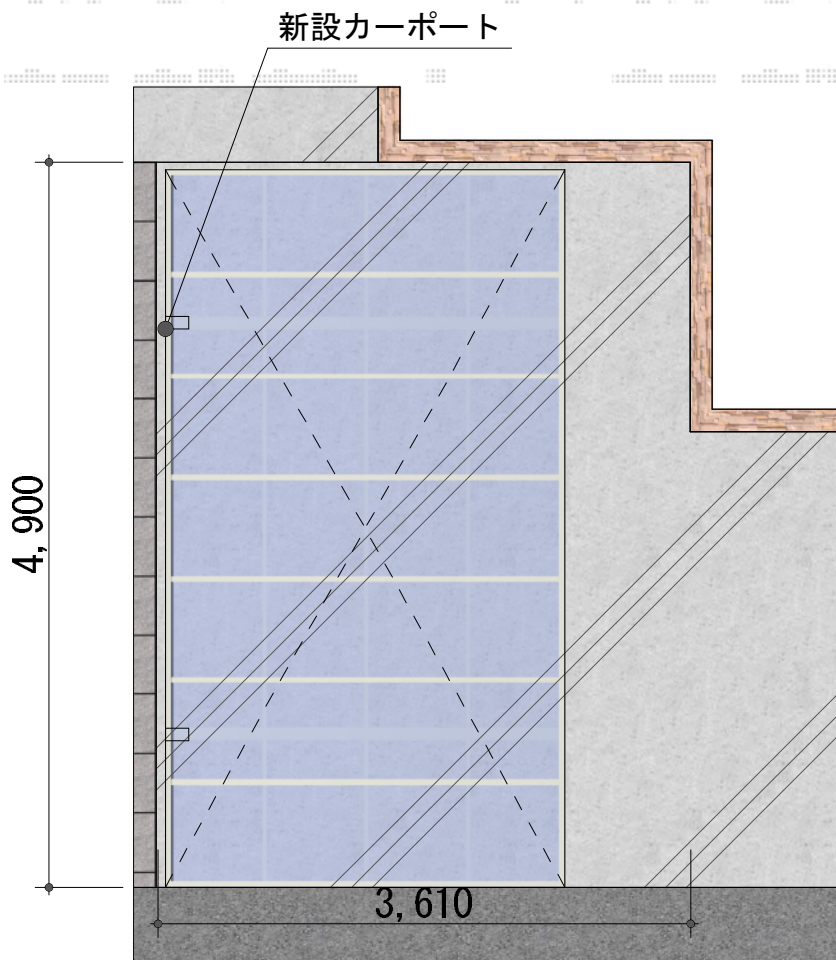

レイナポート 積雪～20cm対応

YKK AP レイナポート 積雪～20cm対応
幅=2,700mm
奥行=5,052mm
色：プラチナステン
屋根材：熱線遮断ポリカーボネート（アースブルーマット調）
柱仕様：標準柱仕様（有効高 約2,000mm）

現場状況や作図制限により概略図の内容と多少の違いが生じることがございます。
施工時は、現場優先とさせて頂きたく思いますので、お立会い頂き、
最終のご指示のほど、何卒、宜しくお願い致します。