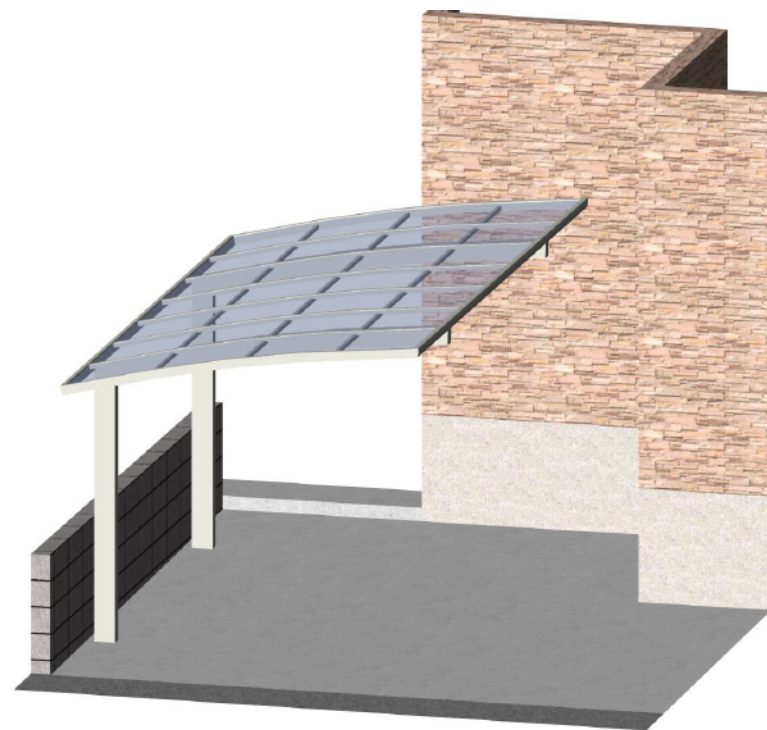

レイナポート 積雪～20cm対応

YKK AP レイナポート 積雪～20cm対応
幅=2,700mm
奥行=5,052mm
色：プラチナステン
屋根材：熱線遮断ポリカーボネート（アースブルーマット調）
柱仕様：標準柱仕様（有効高 約2,000mm）

現場状況や作図制限により概略図の内容と多少の違いが生じることがございます。
施工時は、現場優先とさせて頂きたく思いますので、お立会い頂き、
最終のご指示のほど、何卒、宜しくお願い致します。