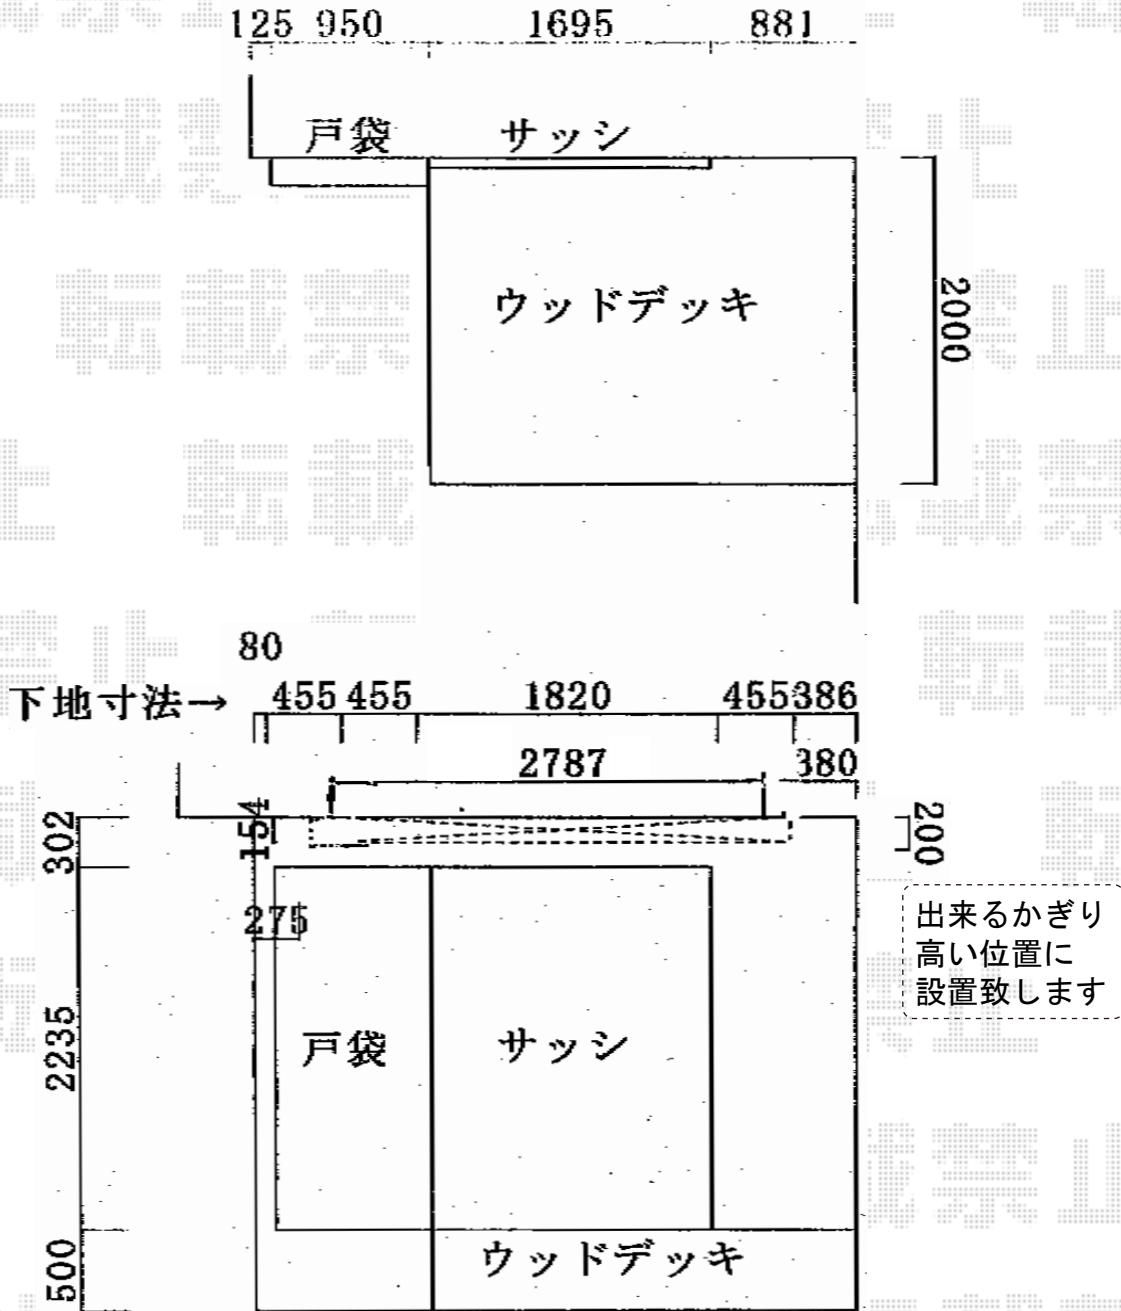

彩鳥C型 ボックスタイプ 手動式

トステム 彩鳥C型 ボックスタイプ 手動式

間口=関東間1.5間 (2,730mm)

出幅=2,000mm

本体色：シャイングレー

キャンバス色：ポリエステル (ブリテッシュグリーン)

駆動：手動式/外観右駆動

クランクハンドル：長さ1,500mm

追加部材：ベースプレート式

現場状況や作図制限により概略図の内容と多少の違いが生じることがございます。
 施工時は、現場優先とさせて頂きたく思いますので、お立会い頂き、
 最終のご指示のほど、何卒、宜しくお願い致します。

EX-SHOP
 HTTP://WWW.EX-SHOP.NET

担当：小林

全ての著作権は、エクスショップに帰属します。当社とのお取引目的外の使用・複製・転載禁止となっております。