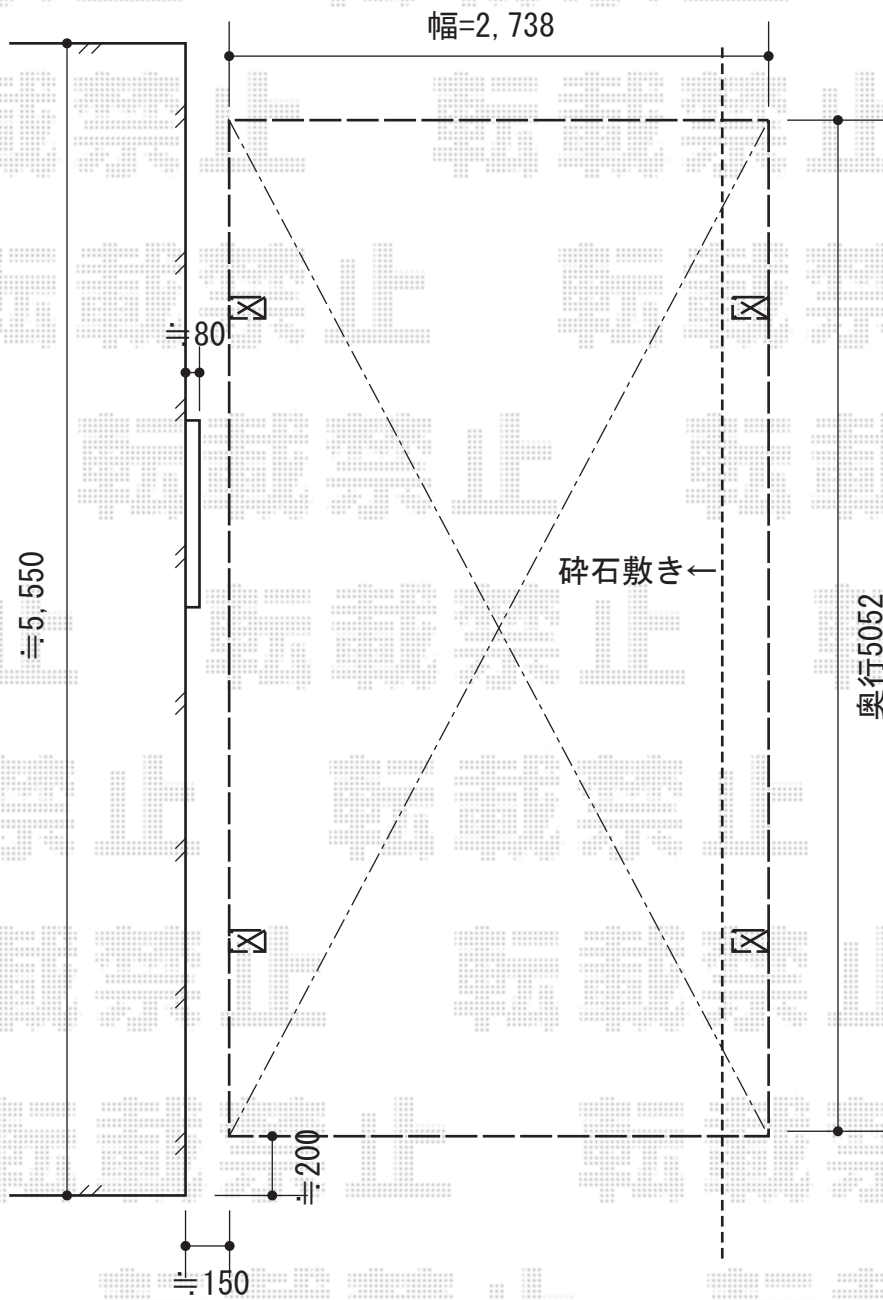

レイナワンポート 積雪~20cm対応

YKK AP レйнаワンポート 積雪~20cm対応

幅=2,738mm

奥行=5,052mm

色：プラチナステン

屋根材：熱線遮断ポリカーボネート（アースブルーマット調）

柱仕様：標準柱仕様（有効高 約2,000mm）

現場状況や作図制限により概略図の内容と多少の違いが生じることがございます。
施工時は、現場優先とさせて頂きたく思いますので、お立会い頂き、
最終のご指示のほど、何卒、宜しくお願い致します。