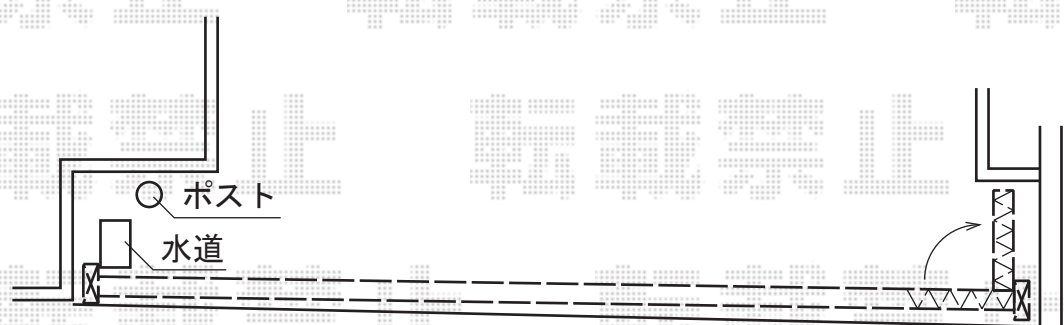

# トリップゲート 傾斜地専用型 ノンレール 片開き 54S

Value Select トリップゲート 傾斜地専用型 ノンレール 片開き 54S  
開口幅=5,367mm  
全幅=5,467mm  
たたみ幅=892mm  
高さ=1,200mm  
色:ステンカラー  
キャスター数:4  
落棒数:2

現場状況や作図制限により概略図の内容と多少の違いが生じることがございます。  
施工時は、現場優先とさせていただきますので、お立会い頂き、  
最終のご指示のほど、何卒、宜しくお願い致します。