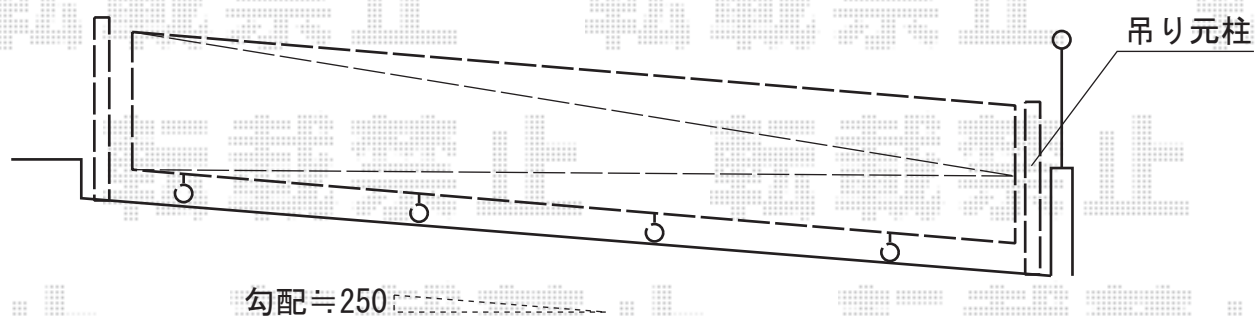

# トリップゲート 傾斜地専用型 ノンレール 片開き 54S

Value Select トリップゲート 傾斜地専用型 ノンレール 片開き 54S  
開口幅=5,367mm  
全幅=5,467mm  
たたみ幅=892mm  
高さ=1,200mm  
色:ステンカラー  
キャスター数:4  
落棒数:2

現場状況や作図制限により概略図の内容と多少の違いが生じることがございます。  
施工時は、現場優先とさせていただきますので、お立会い頂き、  
最終のご指示のほど、何卒、宜しくお願い致します。