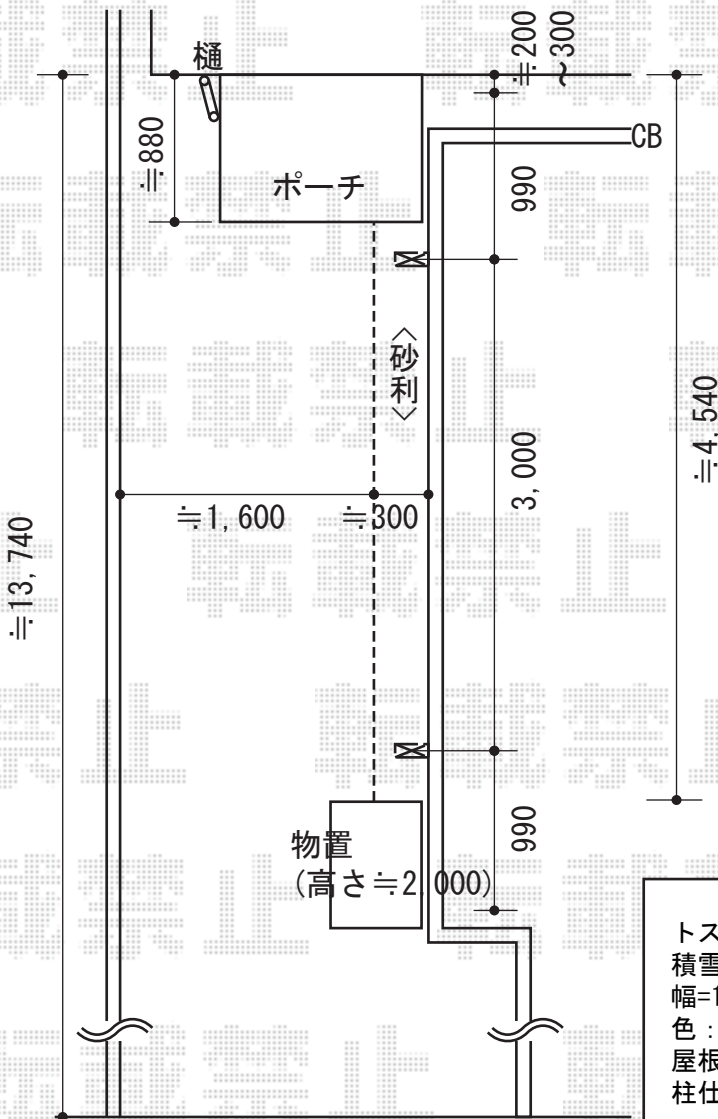

カーブポートシグマIII ミニ 積雪~20cm対応

トステム カーブポートシグマIII ミニ  
 積雪~20cm対応  
 幅=1,801mm 奥行=4,980mm  
 色：ホワイト  
 屋根材：熱線吸収アクアポリカーボネート（ライトブルー）  
 柱仕様：ロング柱28仕様（有効高 約2,812mm）

現場状況や作図制限により概略図の内容と多少の違いが生じることがございます。  
 施工時は、現場優先とさせて頂きたく思いますので、お立会い頂き、  
 最終のご指示のほど、何卒、宜しくお願い致します。