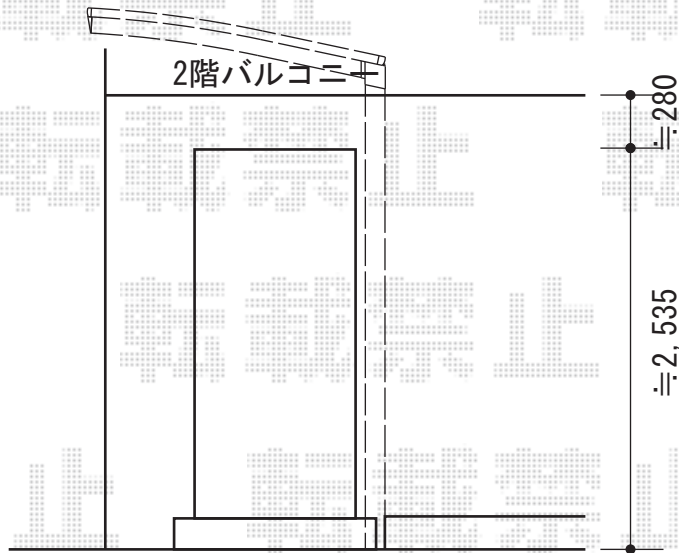

カーブポートシグマIII ミニ 積雪~20cm対応

トステム カーブポートシグマIII ミニ  
 積雪~20cm対応  
 幅=1,801mm 奥行=4,980mm  
 色：ホワイト  
 屋根材：熱線吸収アクアポリカーボネート（ライトブルー）  
 柱仕様：ロング柱28仕様（有効高 約2,812mm）

現場状況や作図制限により概略図の内容と多少の違いが生じることがございます。  
 施工時は、現場優先とさせて頂きたく思いますので、お立会い頂き、  
 最終のご指示のほど、何卒、宜しくお願い致します。