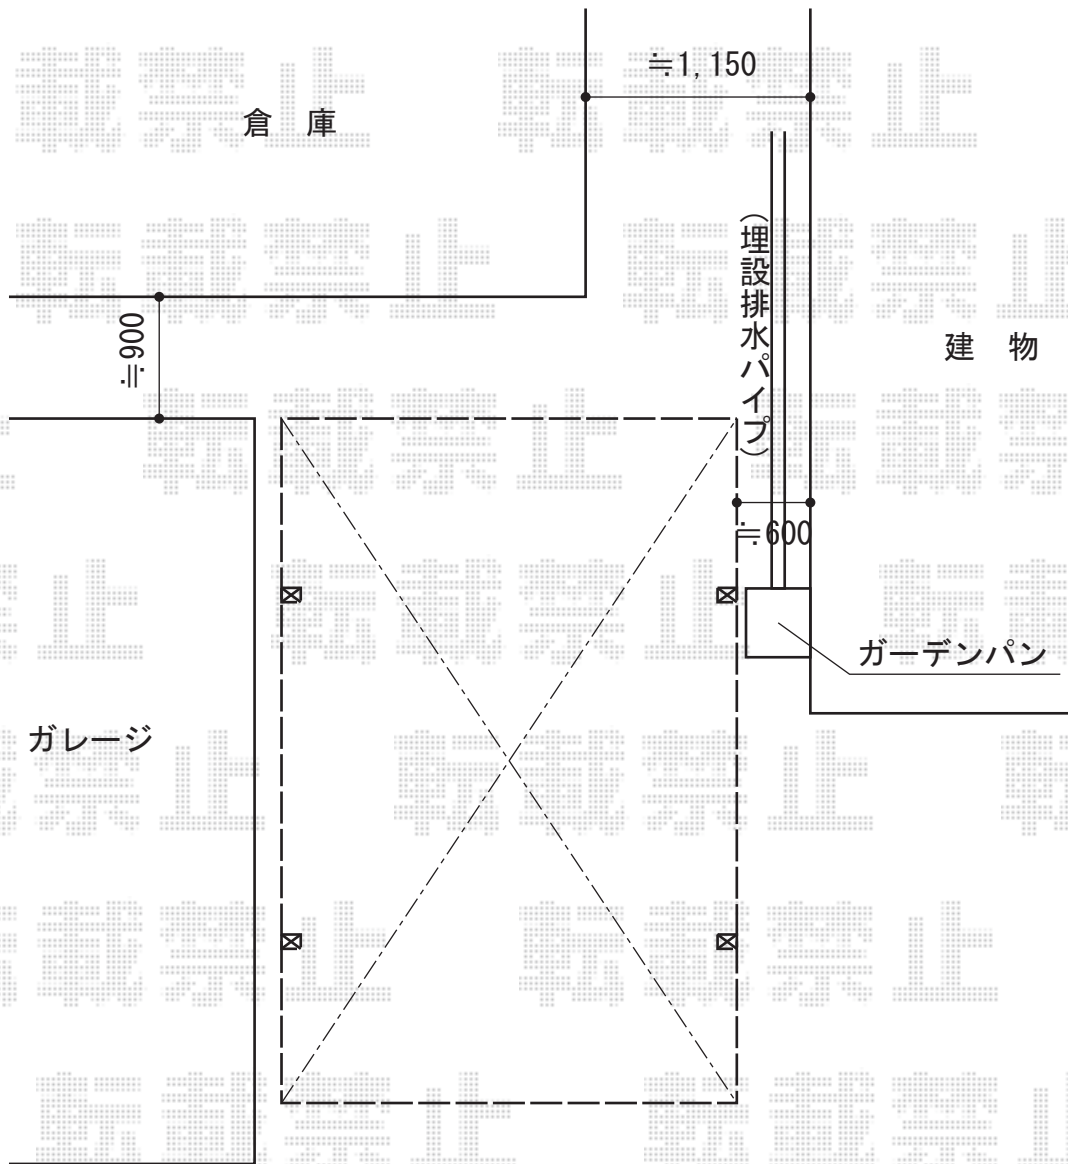

カルエードシグマIII 積雪～30cm対応

トステム カルエードシグマIII 積雪～30cm対応
幅=2,741mm
奥行=4,980mm
色：シャイングレー
屋根材：ポリカーボネート（ブルースモーク）
柱仕様：標準柱仕様（有効高 約1,800mm）

現場状況や作図制限により概略図の内容と多少の違いが生じることがございます。
施工時は、現場優先とさせて頂きたく思いますので、お立会い頂き、
最終のご指示のほど、何卒、宜しくお願い致します。