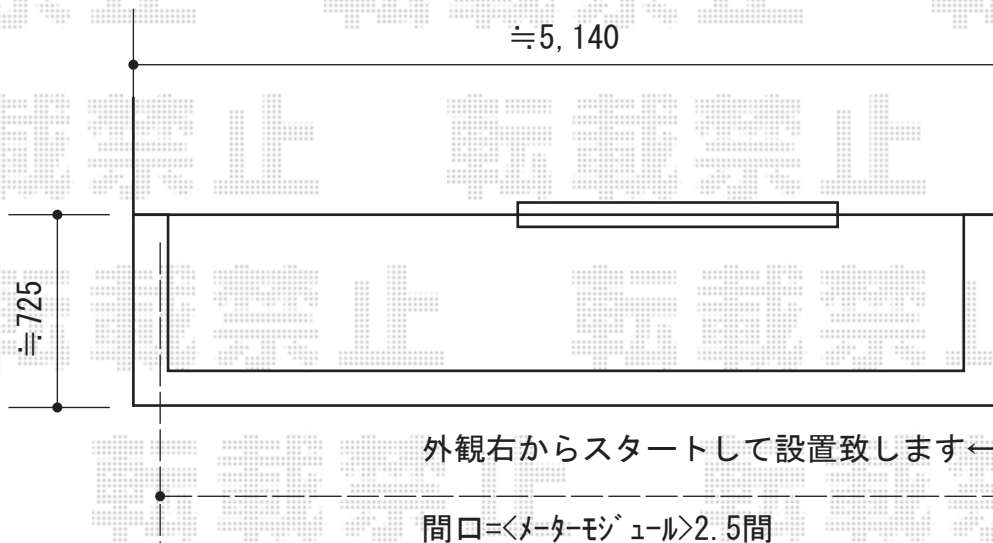

ヴェクターテラス R型 テラスタイプ 単体 積雪~20cm対応

YKK AP ヴェクターテラス R型 テラスタイプ 単体 積雪~20cm対応

間口=メートル2.5間 (柱芯々4,567mm 屋根幅4,030mm) 出幅=4尺 (1,170mm)

色: プラチナステン屋根材: ポリカーボネート (トーマイマツ/すりガラス調)

柱仕様: 柱奥行移動タイプ (柱2本)

現場状況や作図制限により概略図の内容と多少の違いが生じることがございます。
施工時は、現場優先とさせて頂きたく思いますので、お立会い頂き、
最終のご指示のほど、何卒、宜しくお願い致します。