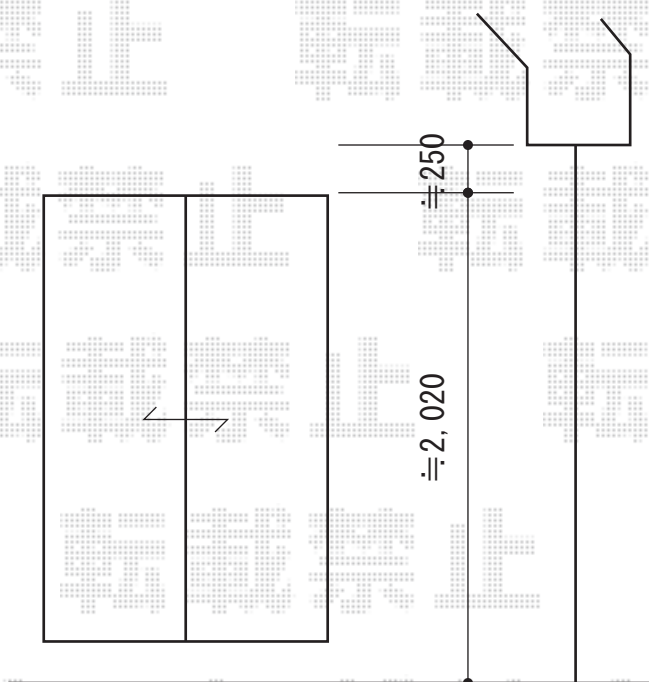

ヴェクターテラス R型 テラスタイプ 単体 積雪~20cm対応

YKK AP ヴェクターテラス R型 テラスタイプ 単体 積雪~20cm対応

間口=メートル2.5間 (柱芯々4,567mm 屋根幅4,030mm) 出幅=4尺 (1,170mm)

色: プラチナステン屋根材: ポリカーボネート (トーマイマツ/すりガラス調)

柱仕様: 柱奥行移動タイプ (柱2本)

現場状況や作図制限により概略図の内容と多少の違いが生じることがございます。
施工時は、現場優先とさせて頂きたく思いますので、お立会い頂き、
最終のご指示のほど、何卒、宜しくお願い致します。