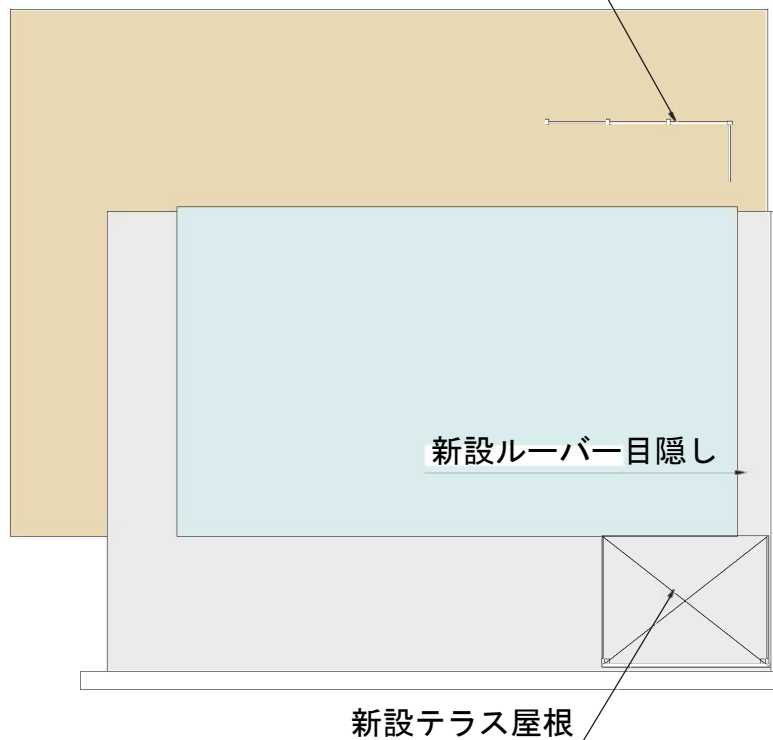

新設フェンス

三協立山アルミ LALAスクリーン
 パネル本体1型(ポリカパネル) : H08×4枚/H04×4枚
 パネル本体4型(固定ルーバー)H08×4枚
 間仕切り支柱 : 連結・端部用H22×4本
 間仕切り支柱 : 90° コーナー専用H22×1本
 端部材 : H22×1セット

YKK AP 多機能ルーバー 上下同時可動タイプ
 仕様 : 標準タイプ呼称幅 : 080 (895mm)
 呼称高さ : 09 (1,000mm)
 色 : プラチナステン
 数量 : 1セット
 追加部材 : 壁付けブラケット×1セット

現場状況や作図制限により概略図の内容と多少の違いが生じることがございます。
 施工時は、現場優先とさせていただきますので、お立会い頂き、
 最終のご指示のほど、何卒、宜しくお願い致します。

EX-SHOP
 HTTP://WWW.EX-SHOP.NET

担当 : 吉岡