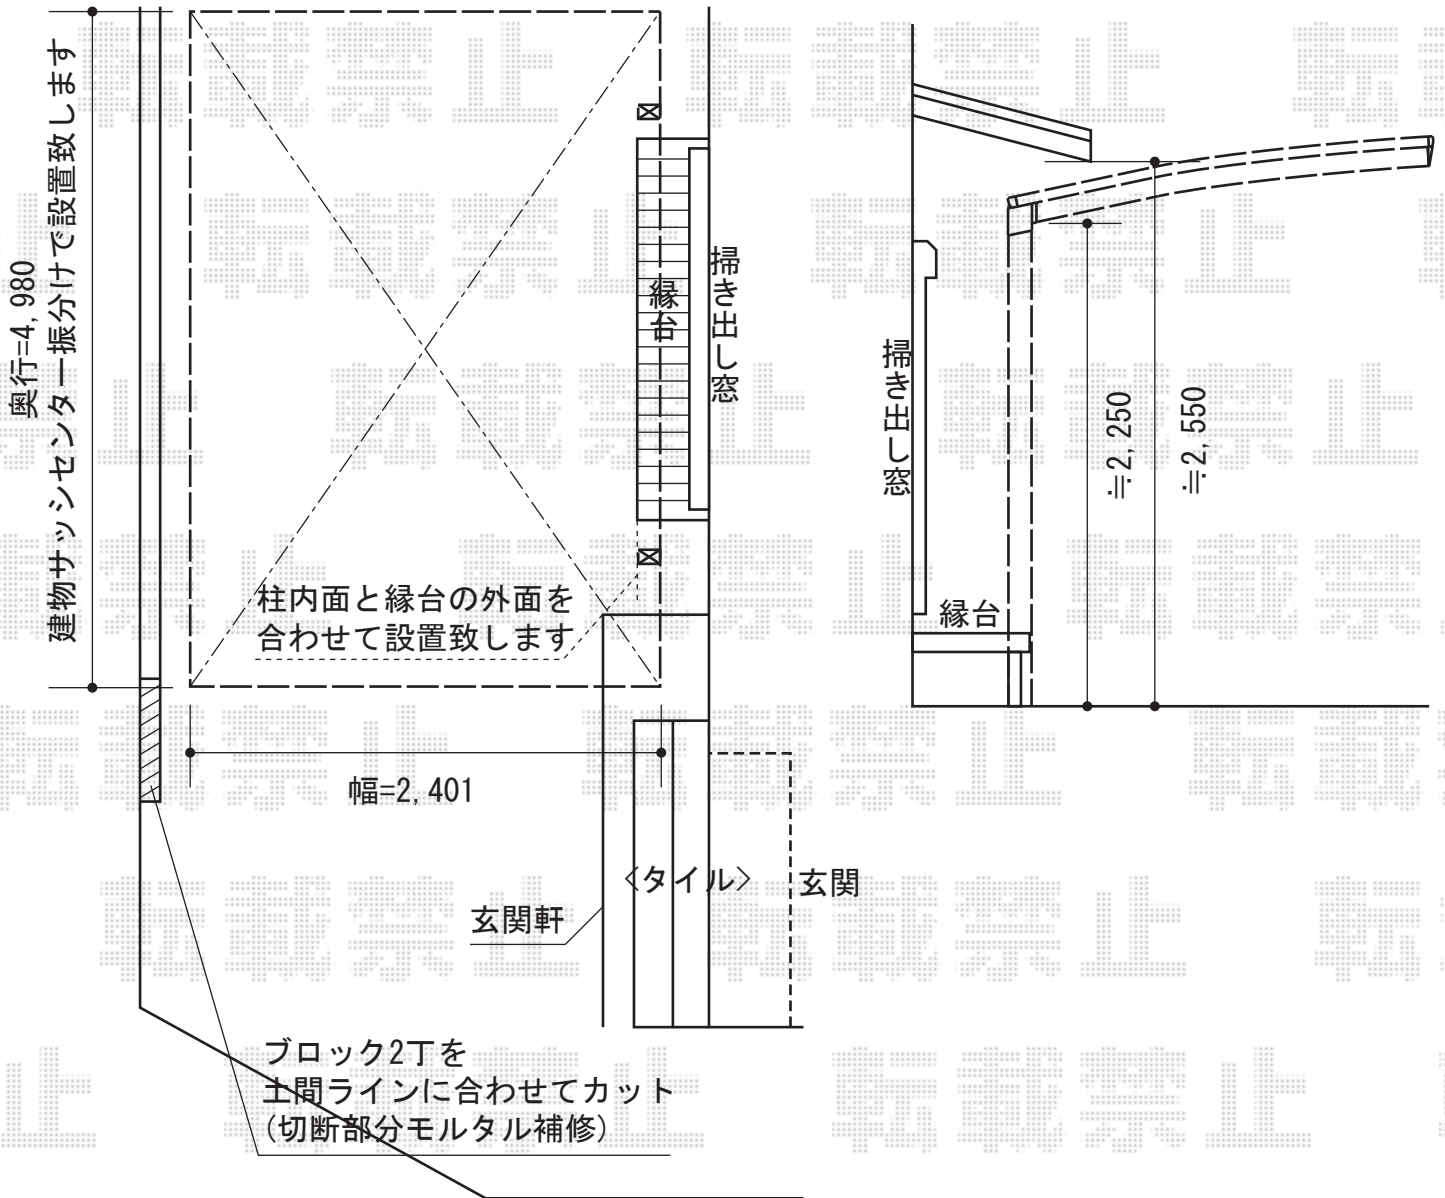

# カーブポートシグマIII 積雪～30cm対応

トステム カーブポートシグマIII 積雪～30cm対応

幅=2,401mm

奥行=4,980mm

色：シャイングレー

屋根材：熱線吸収アクアポリカーボネート（ライトブルー）

柱仕様：ロング柱23仕様（有効高 約2,300mm）

現場状況や作図制限により概略図の内容と多少の違いが生じることがございます。  
施工時は、現場優先とさせて頂きたく思いますので、お立会い頂き、  
最終のご指示のほど、何卒、宜しくお願い致します。