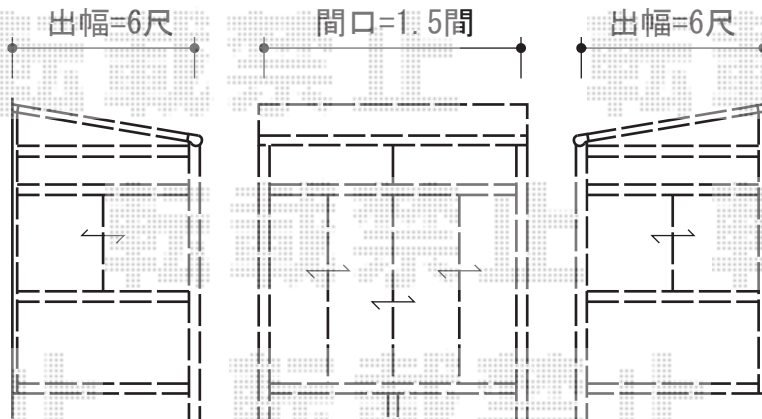

ほせるんですII F型 床納まり ランマ付

サッシ下端に
床面を合わせて
設置致します

トステム ほせるんですII F型 床納まり ランマ付
 寸法=間口1.5間 (2,730mm) × 出幅6尺 (1,785mm)
 正面ユニット：テラス (4枚建)
 側面ユニット：高窓 (2枚建)
 色：シャイングレー
 屋根材：熱線吸収アクアポリカーボネート (ライトブルー)
 床材：塩ビデッキボード (グレー)
 オプション：吊り下げ物干し標準2本入
 オプション：網戸