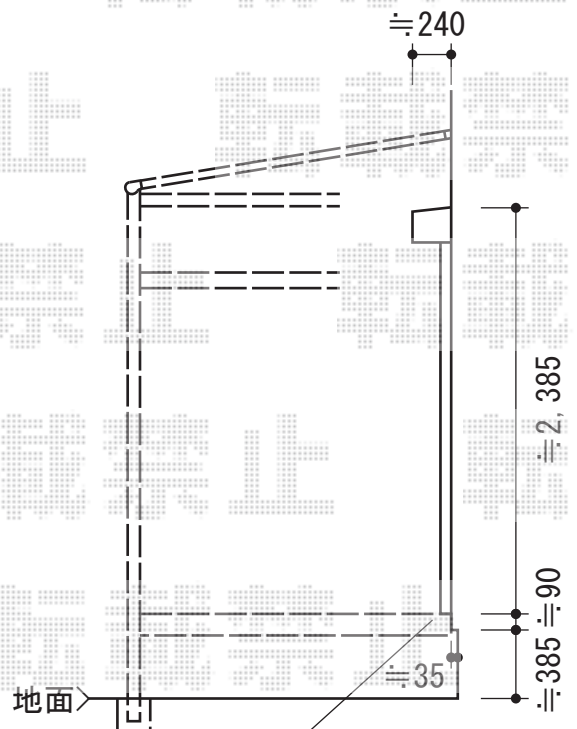

ほせるんですII F型 床納まり ランマ付

サッシ下端に
床面を合わせて
設置致します

トステム ほせるんですII F型 床納まり ランマ付
 寸法=間口1.5間 (2,730mm) × 出幅6尺 (1,785mm)
 正面ユニット：テラス (4枚建)
 側面ユニット：高窓 (2枚建)
 色：シャイングレー
 屋根材：熱線吸収アクアポリカーボネート (ライトブルー)
 床材：塩ビデッキボード (グレー)
 オプション：吊り下げ物干し標準2本入
 オプション：網戸