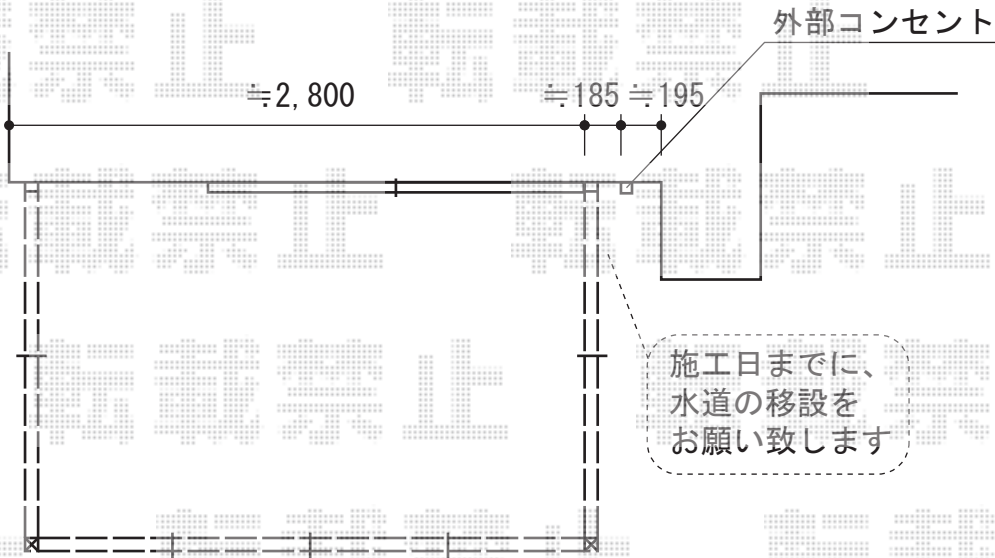

ほせるんですII F型 床納まり ランマ付

サッシ下端に
床面を合わせて
設置致します

トステム ほせるんですII F型 床納まり ランマ付
 寸法=間口1.5間 (2,730mm) × 出幅6尺 (1,785mm)
 正面ユニット：テラス (4枚建)
 側面ユニット：高窓 (2枚建)
 色：シャイングレー
 屋根材：熱線吸収アクアポリカーボネート (ライトブルー)
 床材：塩ビデッキボード (グレー)
 オプション：吊り下げ物干し標準2本入
 オプション：網戸