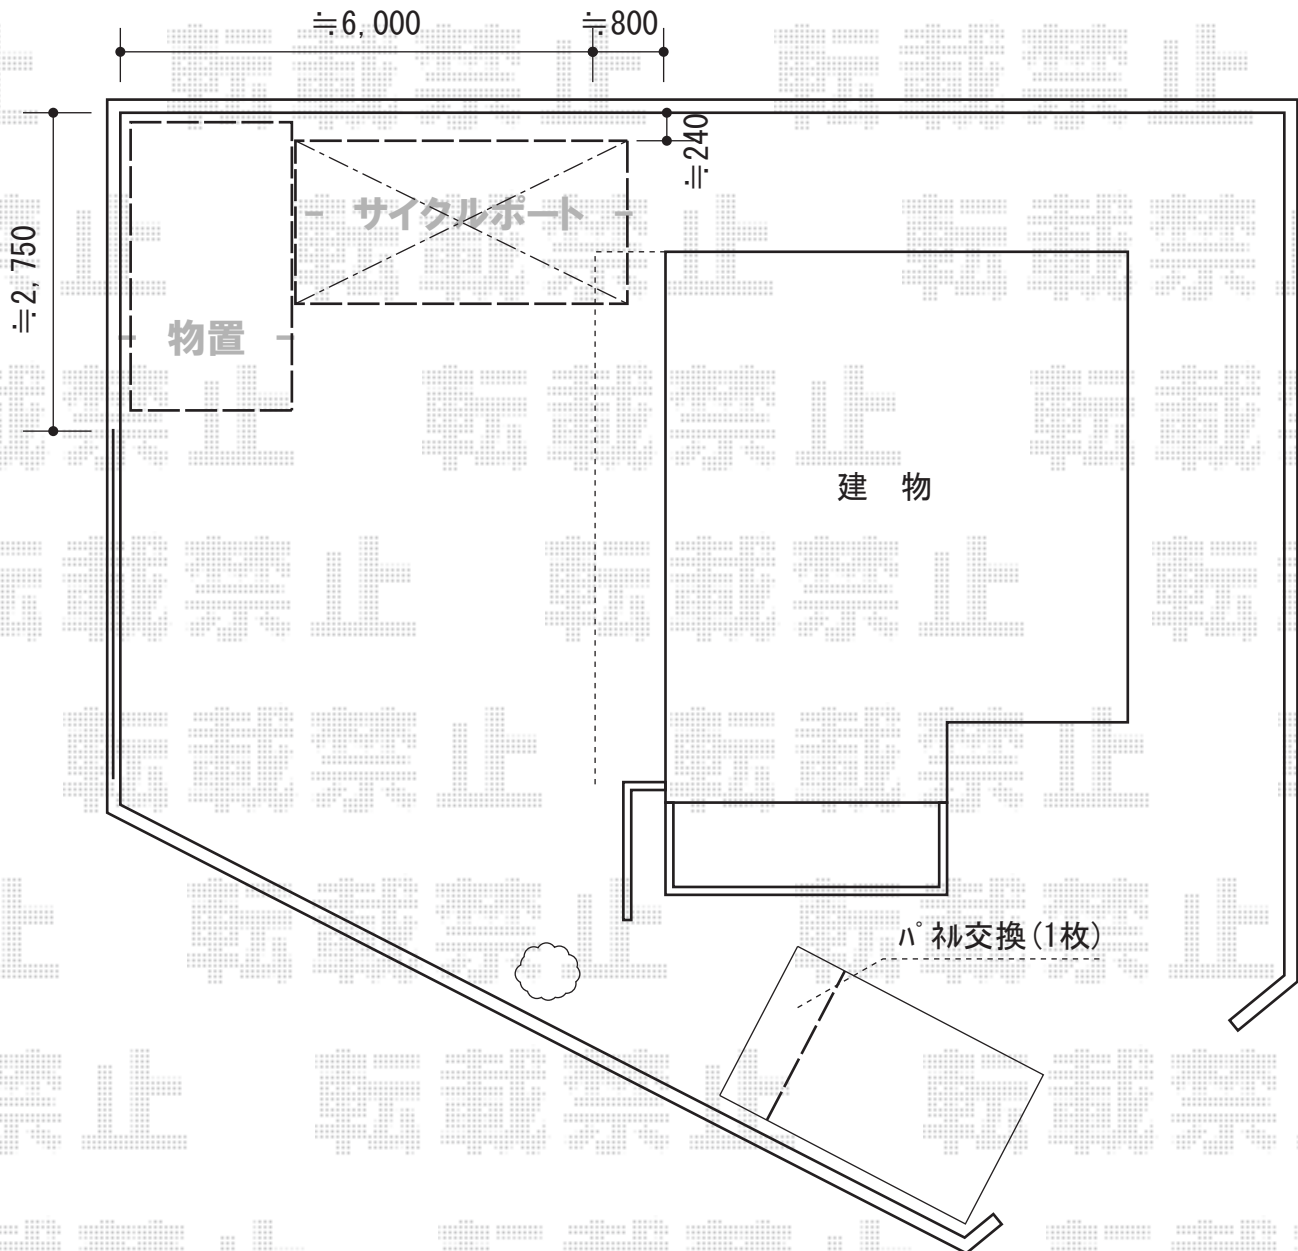

## サイクルポート+サイドパネル・物置

YKK AP エフルージュ ミニ 積雪~20cm対応  
幅=2,119mm 奥行=5,052mm  
色：ピュアシルバー  
屋根材：ポリカーボネート  
(トーマイマツ/すりガラス調)  
柱仕様：標準柱仕様 (有効高 約2,000mm)

YKK AP エフルージュ ミニ用サイドパネル 2段  
奥行サイズ：長さ51用  
高さ=約1,600mm  
色：ピュアシルバー  
パネル材：ポリカーボネート  
(トーマイマツ/すりガラス調)

稲葉物置 NXN-36SFS ネクスタ 一般型  
間口=2,630mm 奥行=1,370mm  
高さ=2,020mm 色：ファインシルバー  
屋根タイプ：標準型耐荷重タイプ：一般型

現場状況や作図制限により概略図の内容と多少の違いが生じることがございます。  
施工時は、現場優先とさせて頂きたく思いますので、お立会い頂き、  
最終のご指示のほど、何卒、宜しくお願い致します。

EX-SHOP  
HTTP://WWW.EX-SHOP.NET