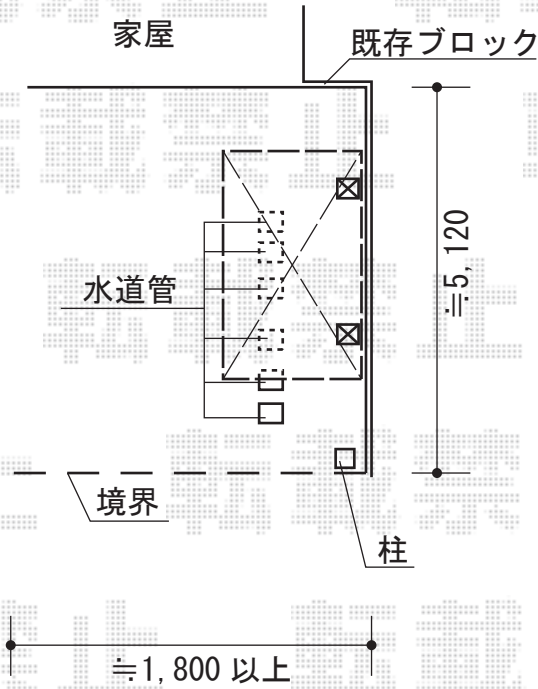

カーブポートシグマIII ミニ 積雪～30cm対応

トステム カーブポートシグマIII ミニ 積雪～20cm対応
幅=1,801mm
奥行=2,862mm
色：シャイングレー
屋根材：ポリカーボネート（ブルースモーク）
柱仕様：標準柱仕様（有効高 約2,057mm）

現場状況や作図制限により概略図の内容と多少の違いが生じることがございます。
施工時は、現場優先とさせていただきますので、お立会い頂き、
最終のご指示のほど、何卒、宜しくお願い致します。