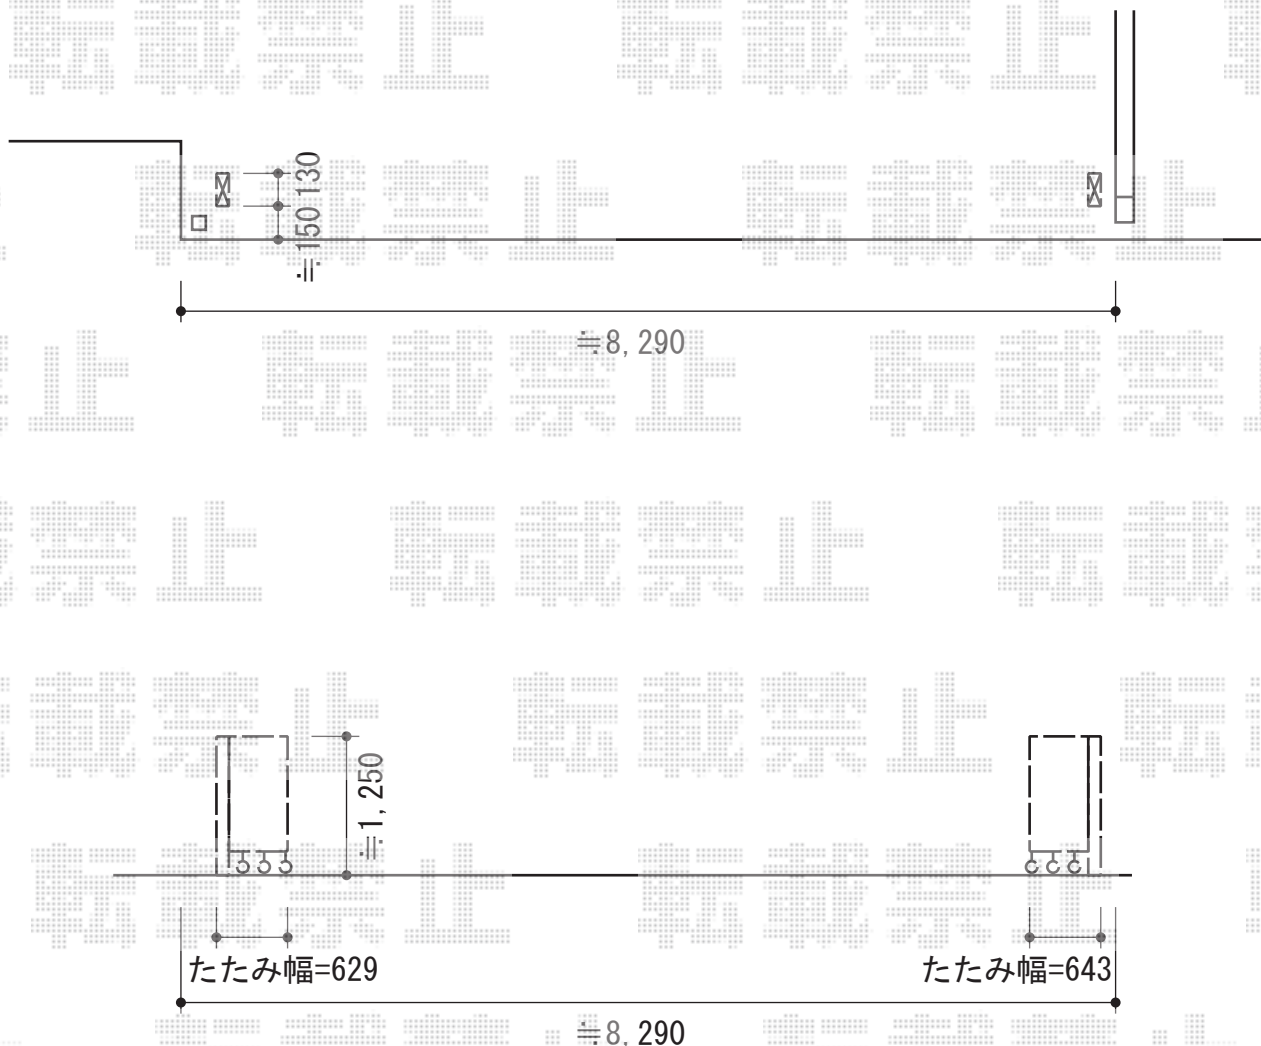

アルシャインII M型 Aタイプ ノンレール 両開き

TOEX アルシャインII M型 Aタイプ ノンレール 両開き
開口幅=8,179mm
全幅=8,315mm
たたみ幅=643mm+629mm
高さ=1,250mm
色：シャイングレー
キャスター数：6箇所
落棒数：6本

TOEX 転倒防止金具セット
転倒防止受金具：×6
センターシャフト：×6
センターシャフト取付部品A：×6

現場状況や作図制限により概略図の内容と多少の違いが生じることがございます。
施工時は、現場優先とさせて頂きたく思いますので、お立会い頂き、
最終のご指示のほど、何卒、宜しくお願い致します。