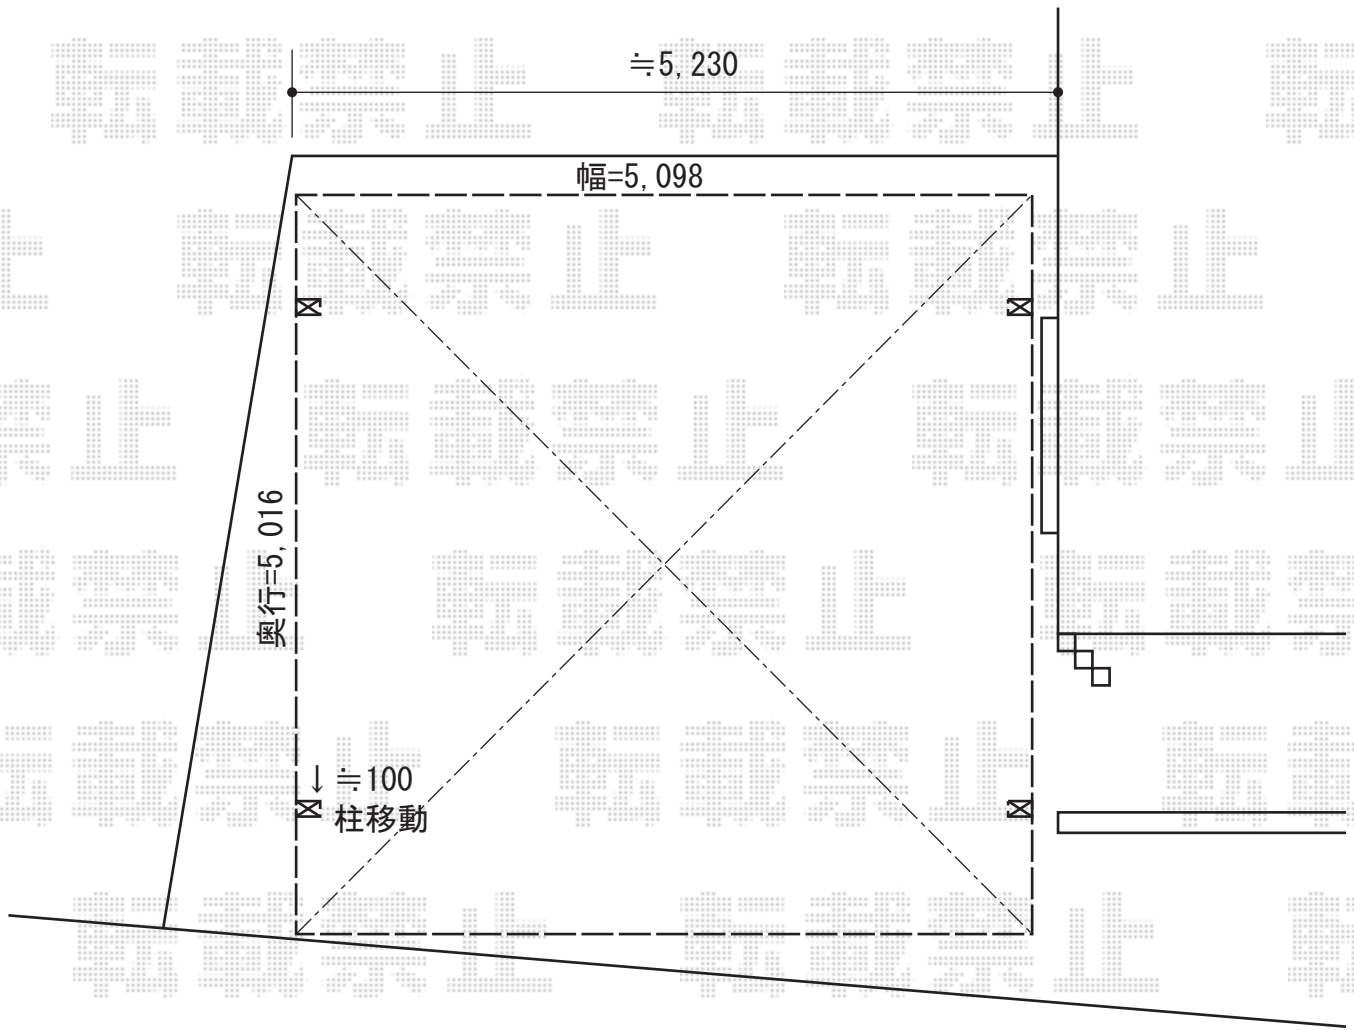

エフルージュ ツイン 積雪~20cm対応

YKK AP エフルージュ ツイン 積雪~20cm対応

幅=5,098mm

奥行=5,016mm

色：ピュアシルバー

屋根材：熱線遮断ポリカーボネート（トーマイマット/すりガラス調）

柱仕様：ハイルーフ柱仕様（有効高 約2,191mm）

現場状況や作図制限により概略図の内容と多少の違いが生じることがございます。
施工時は、現場優先とさせて頂きたく思いますので、お立会い頂き、
最終のご指示のほど、何卒、宜しくお願い致します。