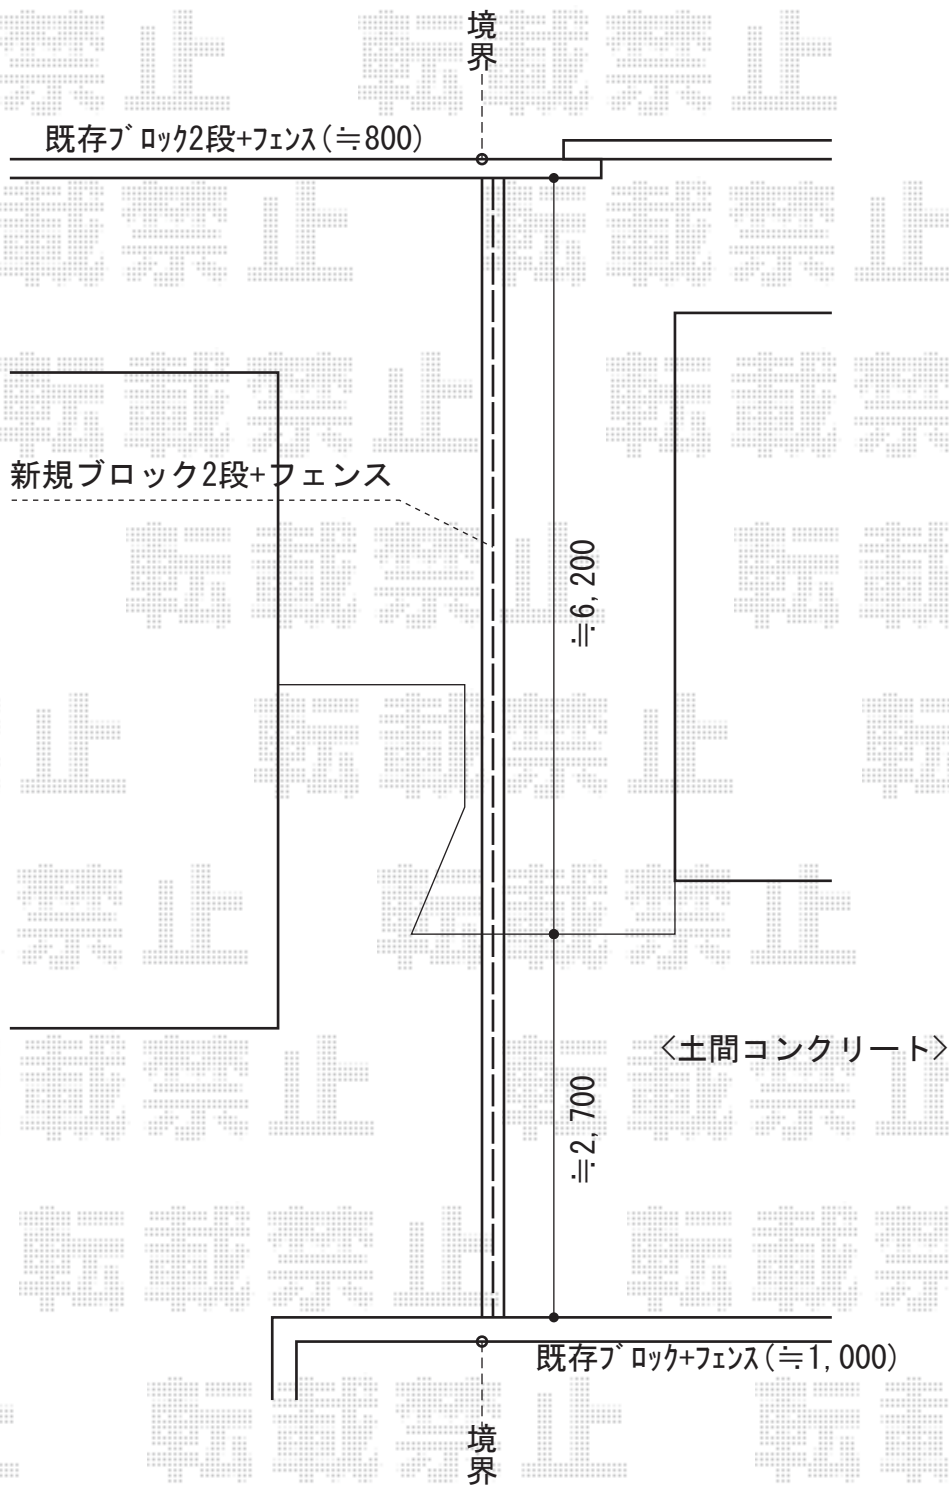

ハイサモア フリーポールタイプ

TOEX ハイサモア フリーポールタイプ
本体1枚 (W×H) = (1,972×800mm) ×5枚
柱仕様：T-8×6本
エンドキャップA：T-8×1セット
色：ブロンズ

現場状況や作図制限により概略図の内容と多少の違いが生じることがございます。
施工時は、現場優先とさせて頂きたく思いますので、お立会い頂き、
最終のご指示のほど、何卒、宜しくお願い致します。

EX-SHOP
HTTP://WWW.EX-SHOP.NET