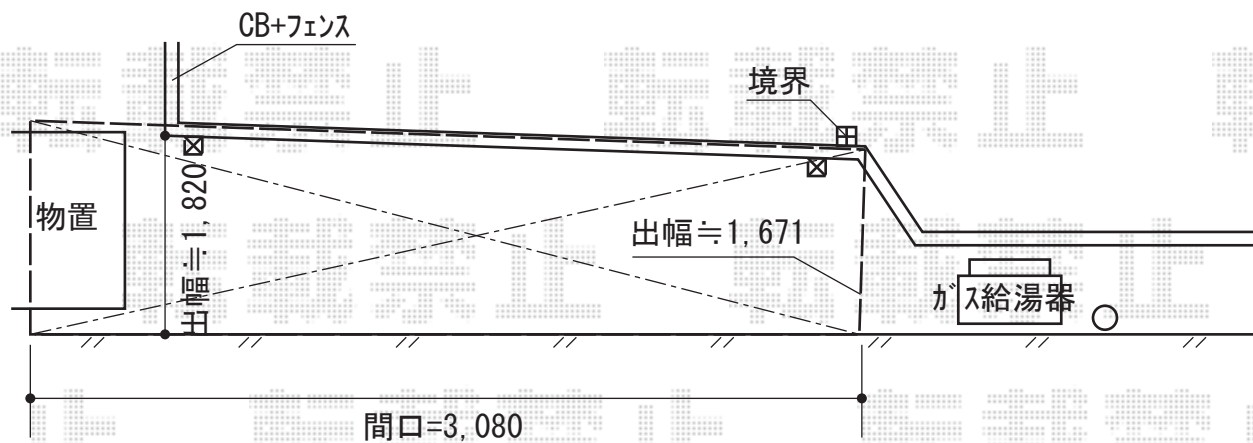

パワーアルファ F型 テラスタイプ 単体 積雪～30cm対応

トステム パワーアルファ F型 テラスタイプ 単体 積雪～30cm対応
間口=関東間1.5間 (柱芯々2,755mm 屋根幅3,080mm)
出幅=6尺 (1,785mm)
色：シャイングレー
屋根材：ポリカーボネート (クリアマット/すりガラス調)
柱仕様：柱位置固定タイプ (柱2本)
施工方法：下止め仕様

現場状況や作図制限により概略図の内容と多少の違いが生じることがございます。
施工時は、現場優先とさせて頂きたく思いますので、お立会い頂き、
最終のご指示のほど、何卒、宜しくお願い致します。