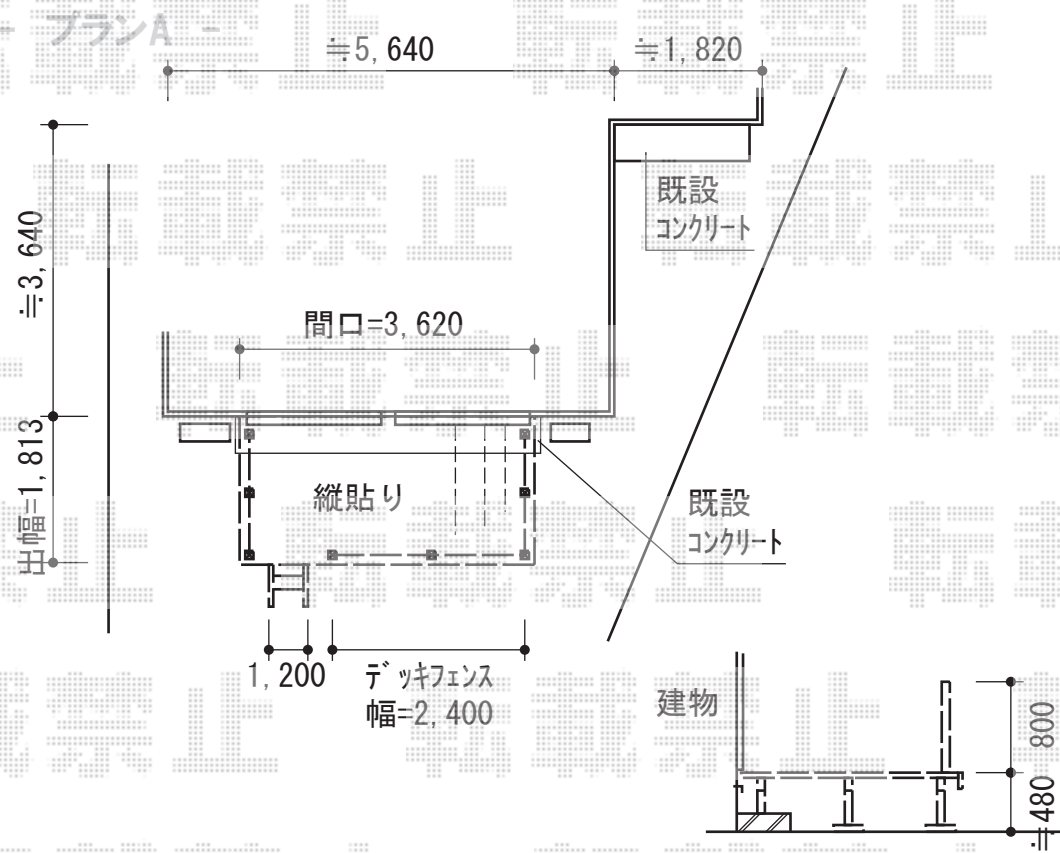

リコステージII 単体+ステップ2段+モダンデッキフェンス

トステム リコステージII 単体
 間口=2.0間 (3,620mm)
 出幅=6尺 (1,813mm)
 色：ダークブラウン
 床板：標準(溝なし)/縦貼り
 幕板：幕板B (薄)
 束柱：束柱B (400~550mm)

トステム ステップ2段
 色：ダークブラウン

トステム モダンデッキフェンス
 本体1枚 (W×H) = (1,200mm×800mm) × 4枚
 主柱：T-8×6本
 パネル仕様：フラットラインパネル
 柱・笠木色：シャイングレー