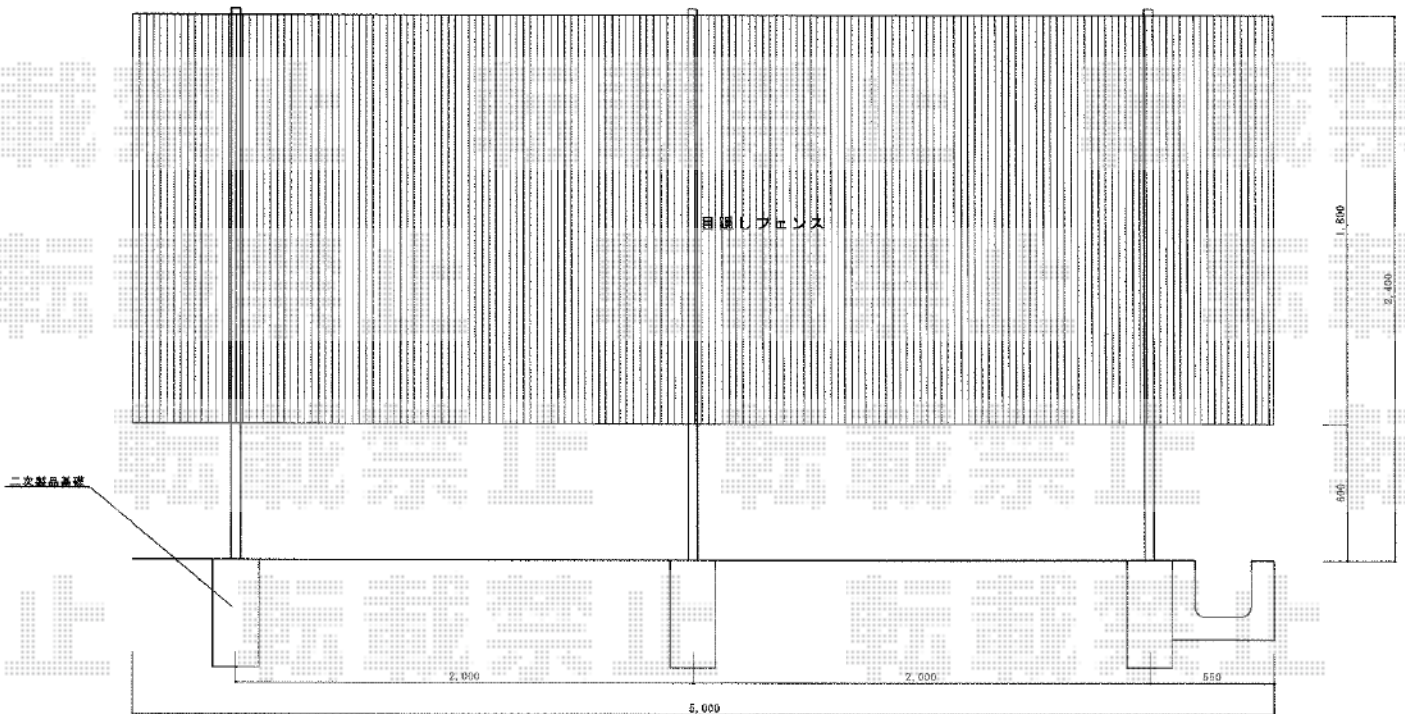

エクスラインフェンス8型

YKK AP エクスラインフェンス8型

本体1枚 (W×H) = (1,975mm×1,000mm) (¥25,500-) × 2枚

本体1枚 (W×H) = (1,975mm×800mm) (¥21,500-) × 2枚

自立建て用2段支柱 : T-240 (¥34,500) × 3本

エンドキャップ : (¥800) × 2セット

色 : プラチナステン

現場状況や作図制限により概略図の内容と多少の違いが生じることがございます。
施工時は、現場優先とさせて頂きたく思いますので、お立会い頂き、
最終のご指示のほど、何卒、宜しくお願い致します。