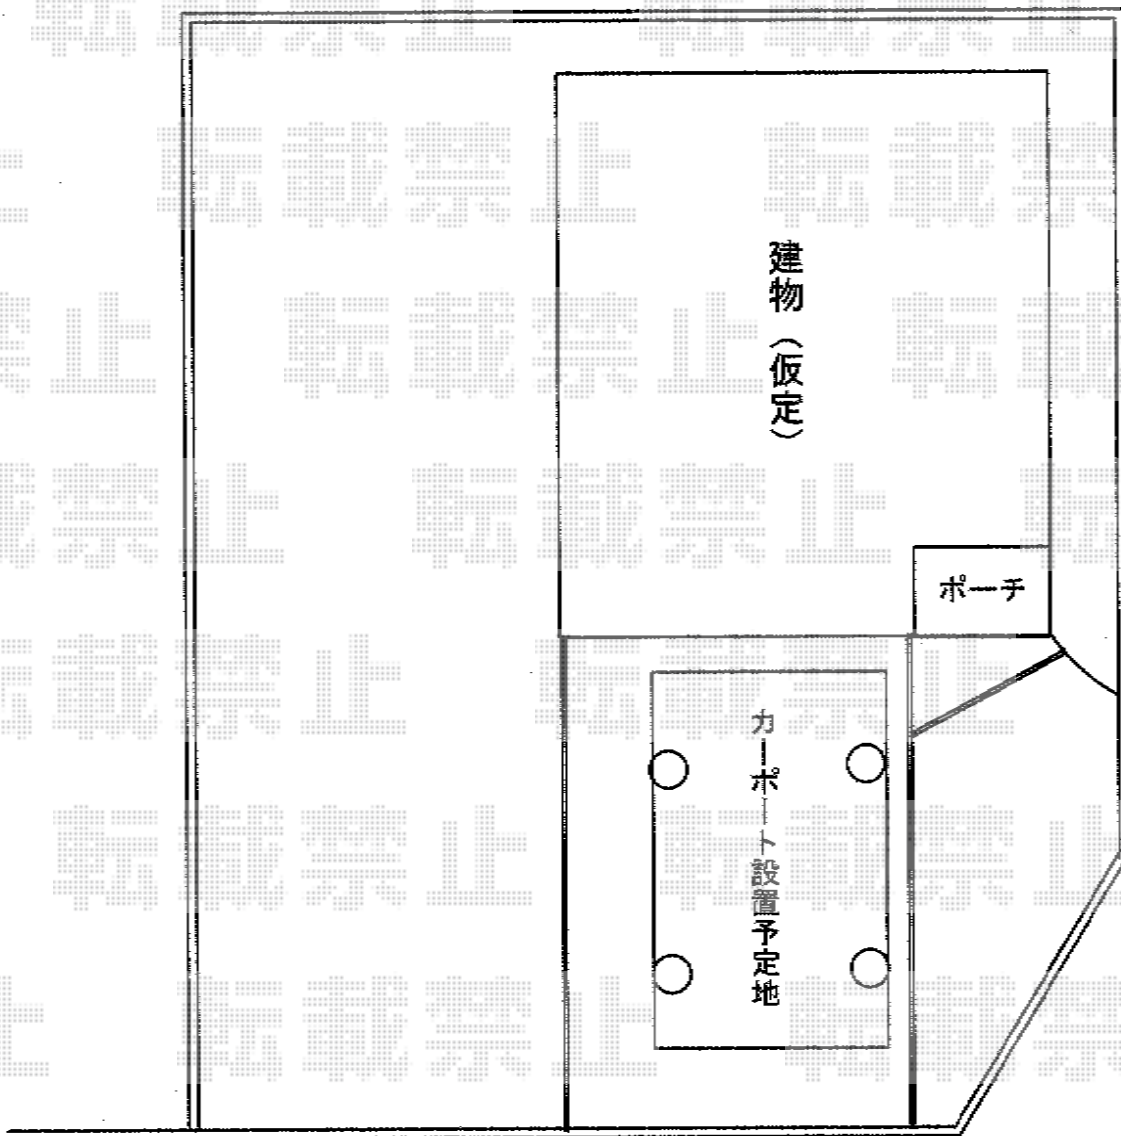

レイナワンポート 積雪～20cm対応

YKK AP レイナワンポート 積雪～20cm対応

幅=3,034mm

奥行=5,052mm

色：プラチナステン

屋根材：熱線遮断ポリカーボネート（トーマイマット/すりガラス調）

柱仕様：ハイルーフ柱仕様（有効高 約2,355mm）

現場状況や作図制限により概略図の内容と多少の違いが生じることがございます。
施工時は、現場優先とさせて頂きたく思いますので、お立会い頂き、
最終のご指示のほど、何卒、宜しくお願い致します。