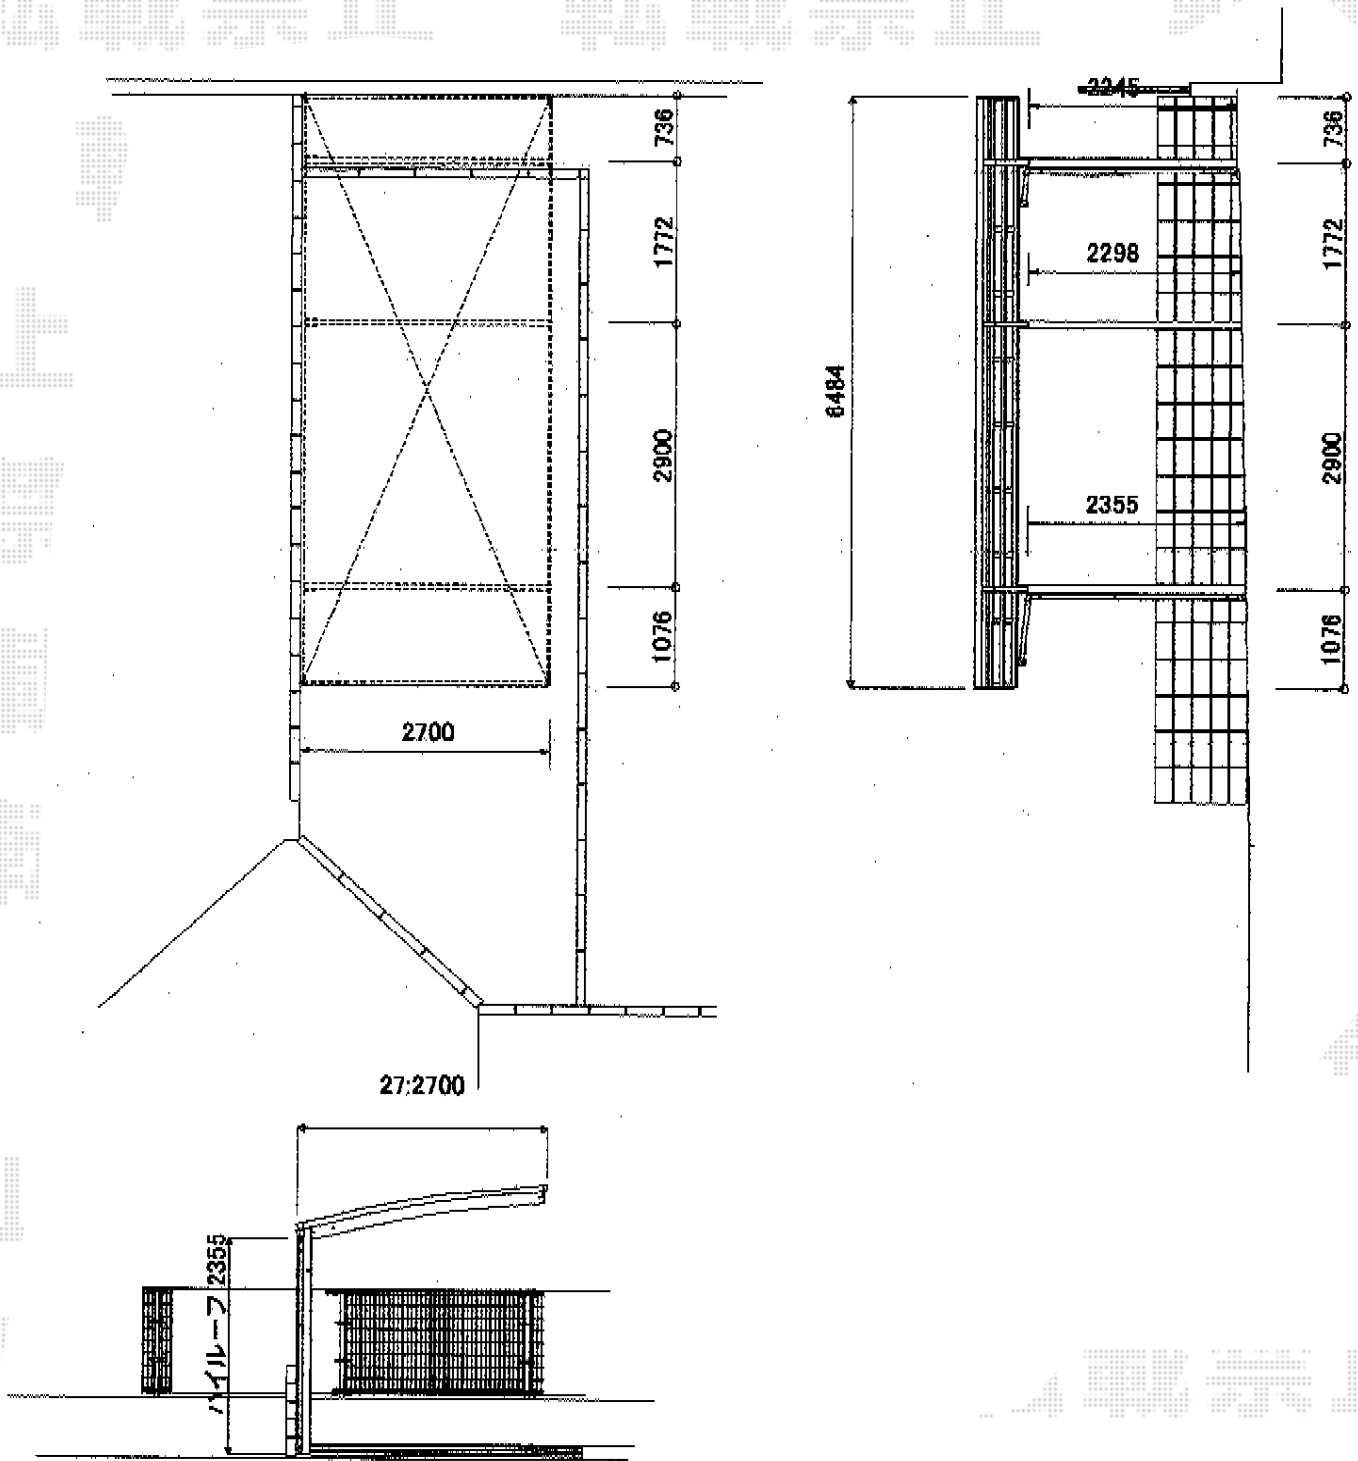

レイナポート 延長 積雪～20cm対応

YKK AP レイナポート 延長 積雪～20cm対応  
 幅=2,700mm  
 奥行=6,484mm  
 色：プラチナステン  
 屋根材：ポリカーボネート（トーマイマット）  
 柱仕様：ハイルーフ柱仕様（有効高 約2,355mm）

現場状況や作図制限により概略図の内容と多少の違いが生じることがございます。  
 施工時は、現場優先とさせて頂きたく思いますので、お立会い頂き、  
 最終のご指示のほど、何卒、宜しくお願い致します。