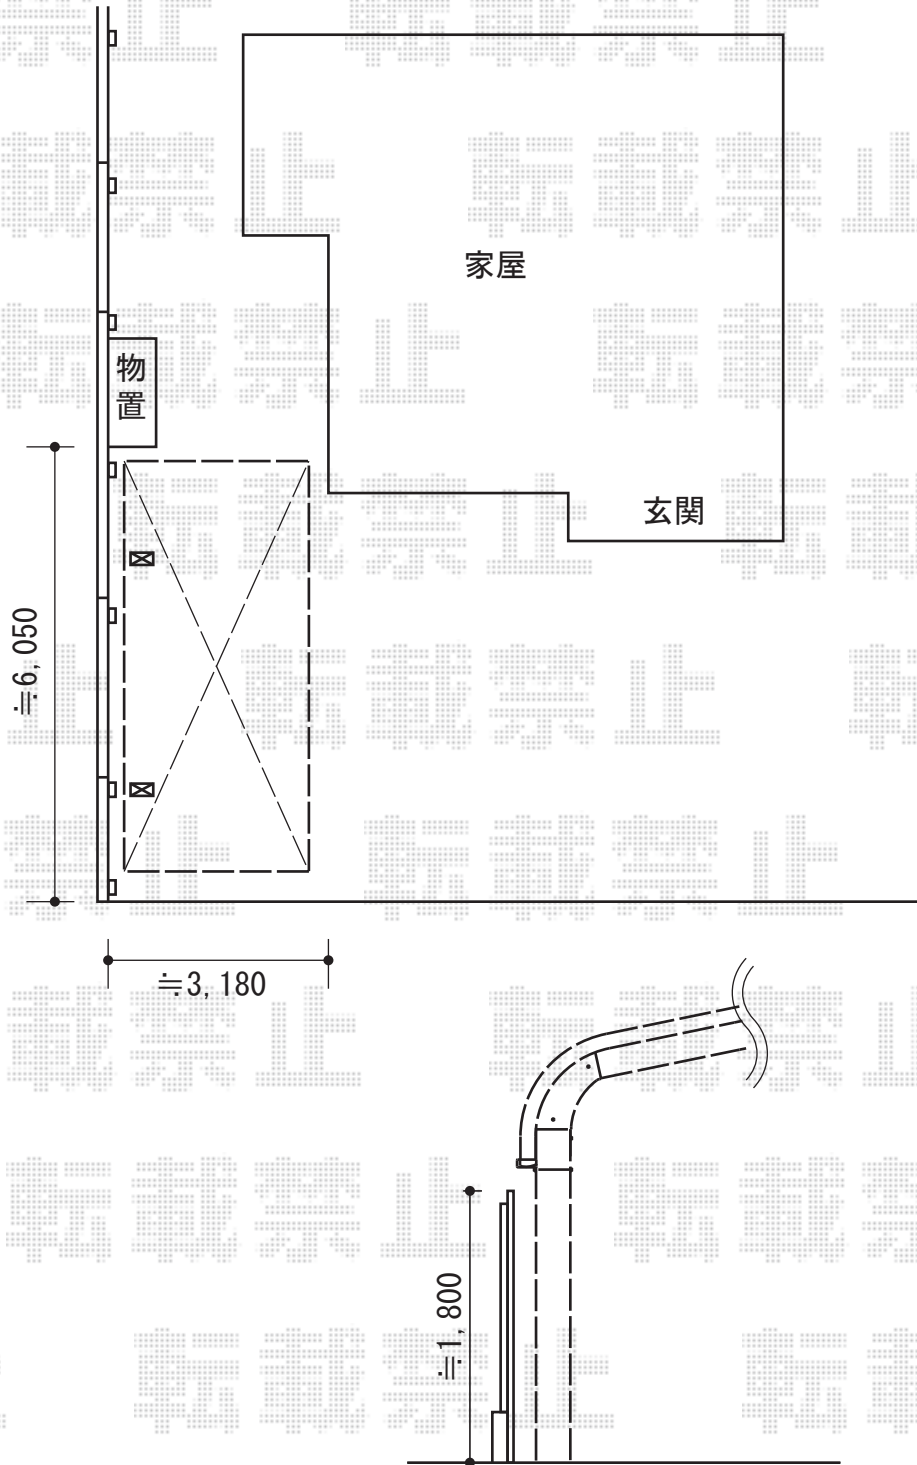

テールポートシグマIII 積雪～30cm対応

トステム テールポートシグマIII 積雪～30cm対応

幅=2,700mm

奥行=5,686mm

色：ブロンズ

屋根材：熱線吸収アクアポリカーボネート（ライトブルー）

柱仕様：ロング柱23仕様（有効高 約2,300mm）

現場状況や作図制限により概略図の内容と多少の違いが生じることがございます。
施工時は、現場優先とさせていただきますので、お立会い頂き、
最終のご指示のほど、何卒、宜しくお願い致します。