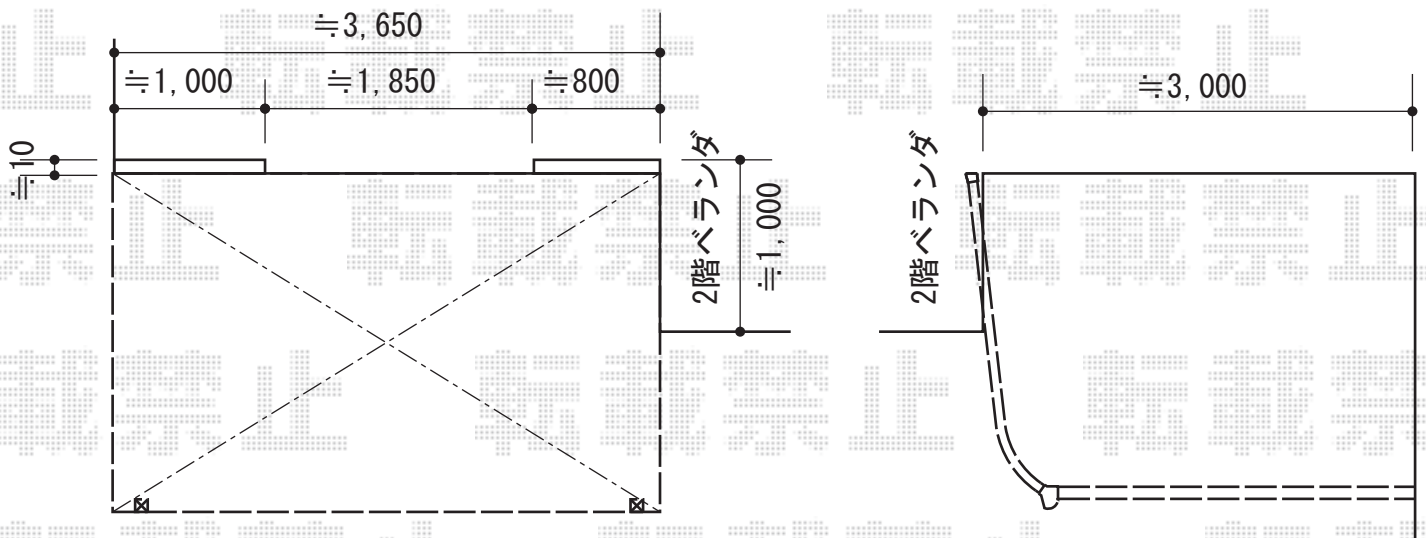

ライザーテラスII R型 テラスタイプ 単体 積雪~20cm対応

トステム ライザーテラスII R型 テラスタイプ 単体 積雪~20cm対応
間口=関東間2.0間 (柱芯々3,440mm 屋根幅3,660mm)
出幅=7尺 (2,085mm)
色: オータムブラウン
屋根材: ポリカーボネート (ブルースモーク)
柱仕様: ロング柱/柱位置固定タイプ (柱2本)
施工方法: 上止め仕様

現場状況や作図制限により概略図の内容と多少の違いが生じることがございます。
施工時は、現場優先とさせて頂きたく思いますので、お立会い頂き、
最終のご指示のほど、何卒、宜しくお願い致します。