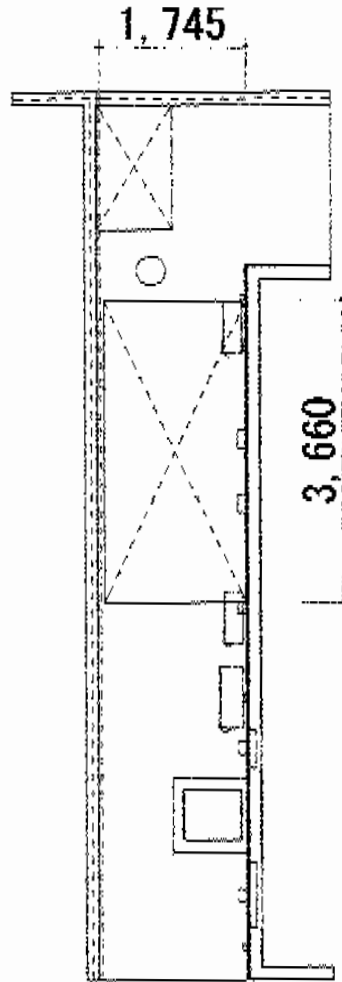

ライザーテラスII R型 テラスタイプ 単体 積雪～20cm対応

トステム ライザーテラスII R型 テラスタイプ 単体 積雪～20cm対応
間口=関東間2.0間（柱芯々3,440mm 屋根幅3,660mm）
出幅=6尺（1,785mm）
色：ホワイト
屋根材：ポリカーボネート（ブルースモーク）
柱仕様：柱位置固定タイプ/ロング柱仕様
施工方法：上止め仕様

現場状況や作図制限により概略図の内容と多少の違いが生じることがございます。
施工時は、現場優先とさせて頂きたく思いますので、お立会い頂き、
最終のご指示のほど、何卒、宜しくお願い致します。