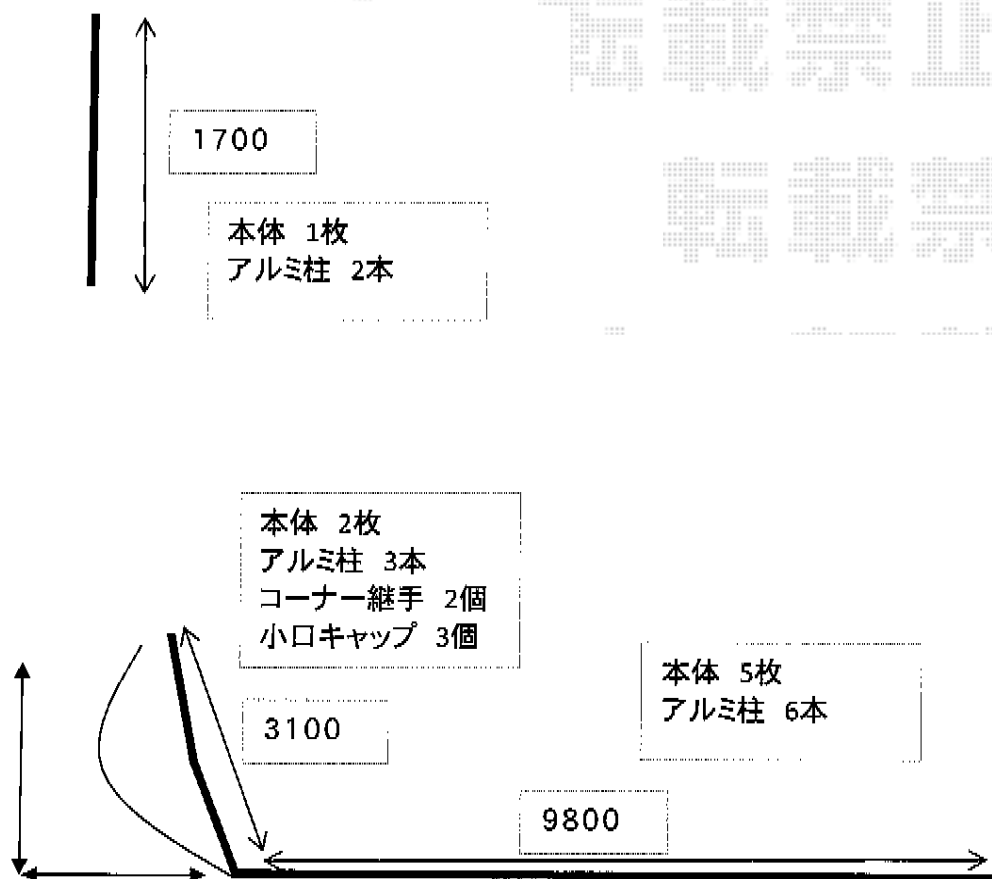

## ハイグリッドフェンスN8型

TOEX ハイグリッドフェンスN8型  
本体1枚(W×H)=(2,000×1,200mm)×8枚  
アルミ形材柱:T-12×11本  
コーナー継手:T-12×2セット  
小口キャップ:T-12×3セット  
色:シャイングレー

現場状況や作図制限により概略図の内容と多少の違いが生じることがございます。  
施工時は、現場優先とさせて頂きたく思いますので、お立会い頂き、  
最終のご指示のほど、何卒、宜しくお願い致します。