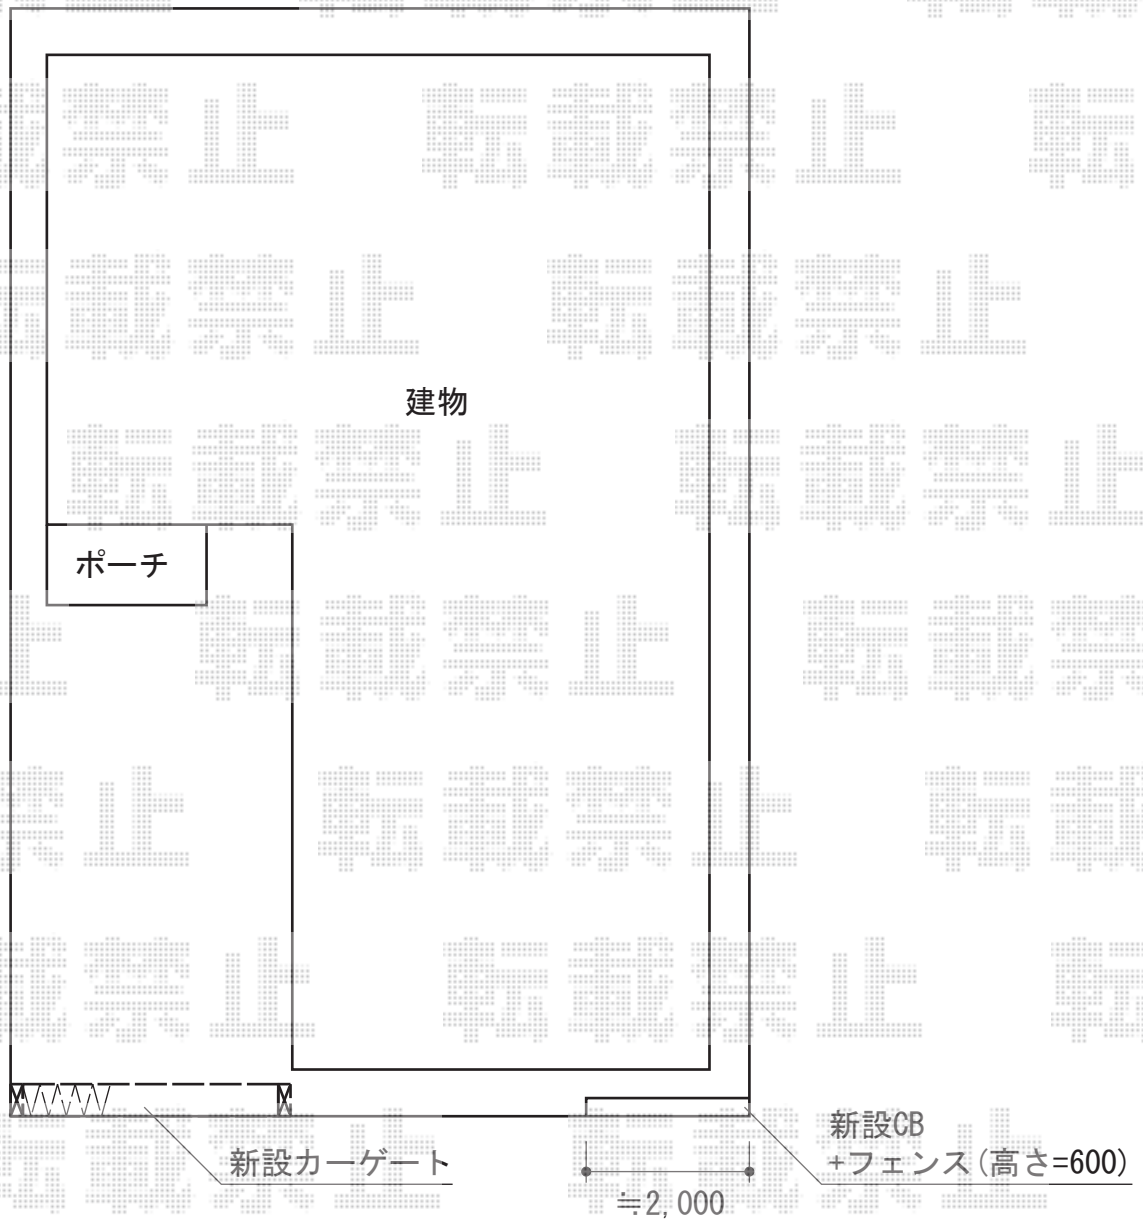

## カーゲート・フェンス

Value Select トリップゲート PA型 ノンレール 片開き 27S  
開口幅=2,626mm  
全幅=2,726mm  
たたみ幅=299mm  
高さ=1,182mm  
色：ステンカラー  
キャスター数：2箇所  
落棒数：1本

TOEX ハイグリットフェンスUF8型  
本体1枚 (W×H) = (2,000mm×600mm) × 1枚  
柱仕様：自由柱2本  
色：シャイングレー