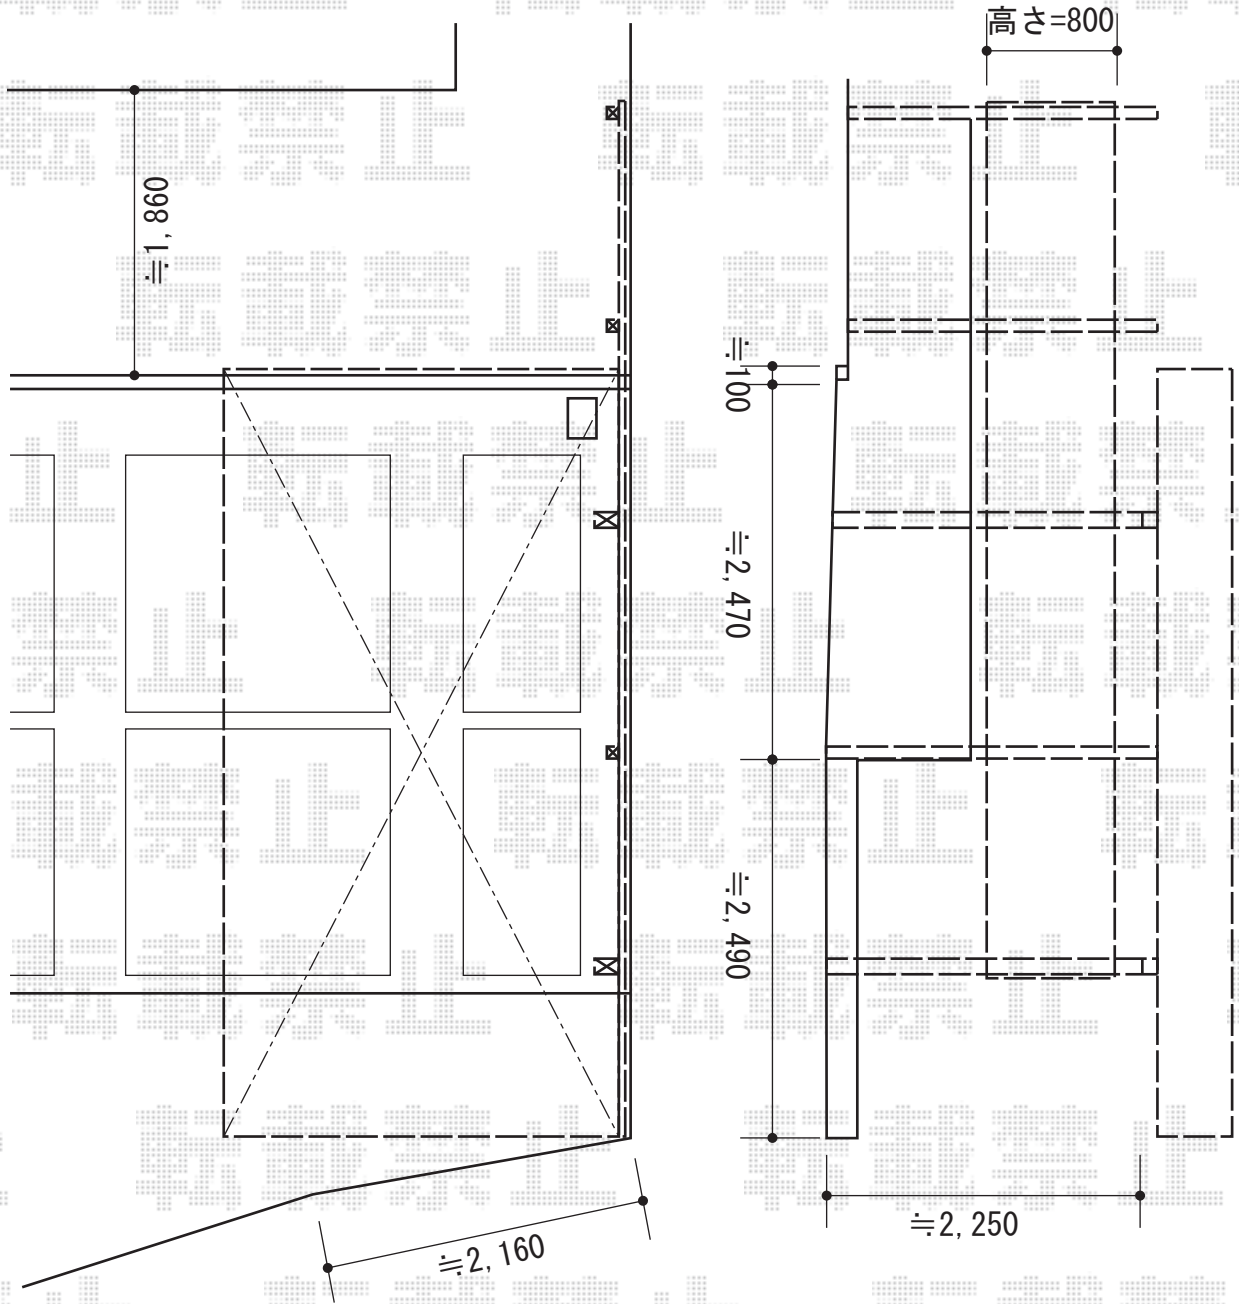

プレシオスポート 積雪~20cm対応+サイドパネル 1段

Value Select プレシオスポート 積雪~20cm対応
 幅=2,700mm
 奥行=5,052mm
 色：ノーブルステン
 屋根材：ポリカーボネート（ガラスマット）
 柱仕様：ハイルーフ柱仕様（有効高 約2,250mm）

Value Select サイドパネル 1段
 高さ：H836mm
 色：ノーブルステン
 パネル材：ポリカーボネート（ガラスマット）
 追加部材：75角形材×2本+75角キャップ×3

現場状況や作図制限により概略図の内容と多少の違いが生じることがございます。
 施工時は、現場優先とさせて頂きたく思いますので、お立会い頂き、
 最終のご指示のほど、何卒、宜しくお願い致します。

EX-SHOP
[HTTP://WWW.EX-SHOP.NET](http://www.ex-shop.net)

担当：山住

全ての著作権は、エクスショップに帰属します。当社とのお取引目的外の使用・複製・転載禁止となっております。