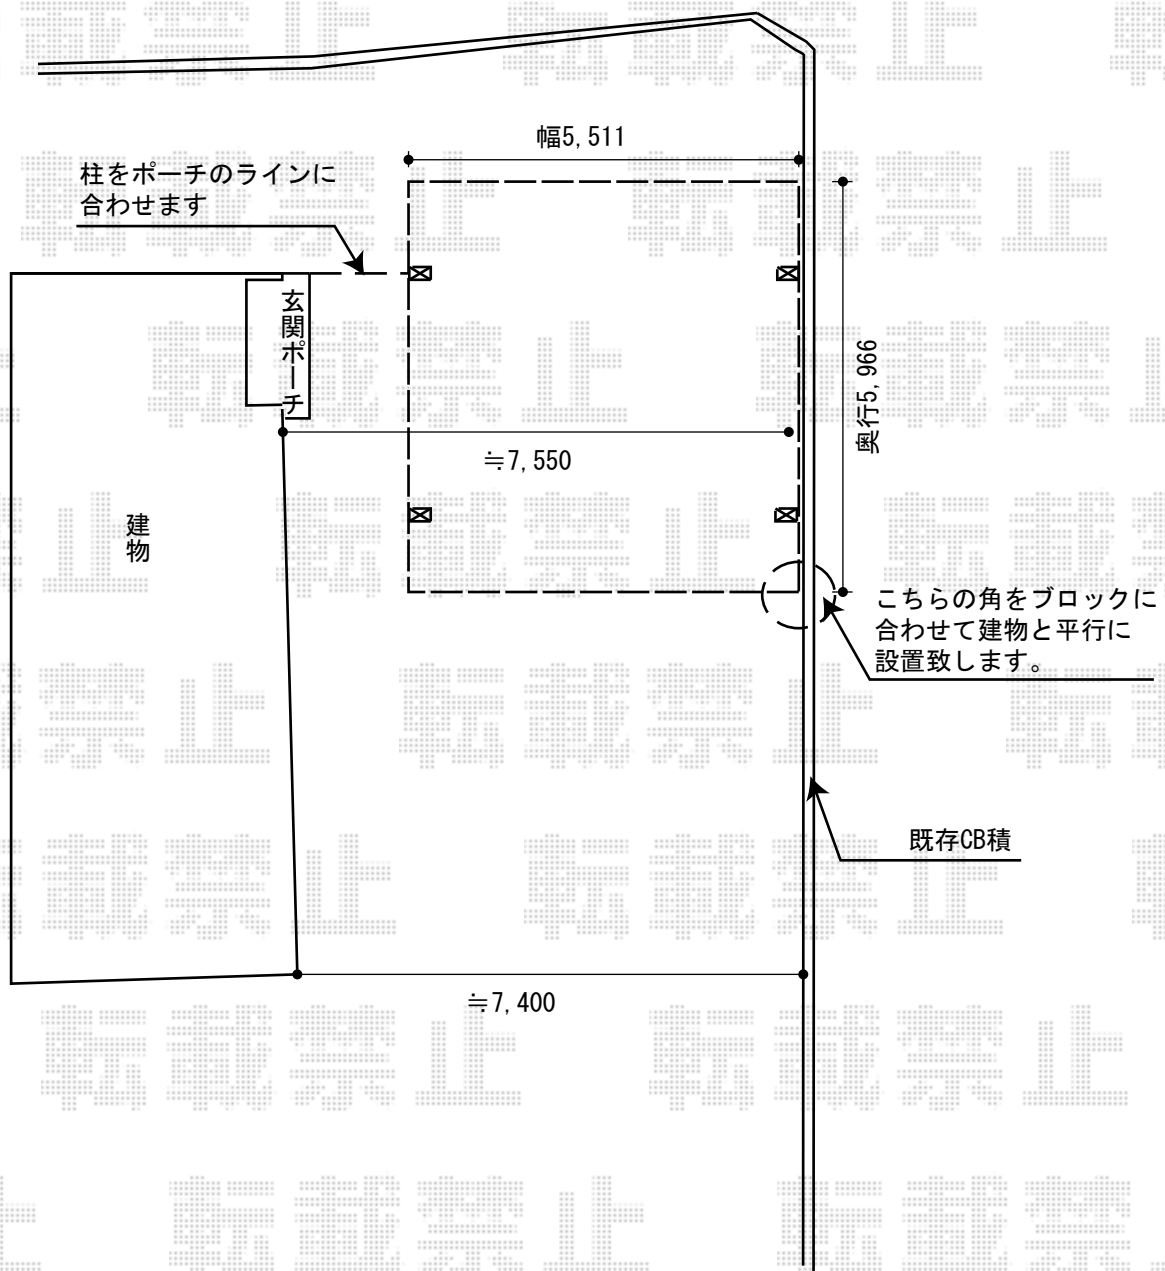

# レオンポートneo 2台用 角柱仕様 積雪～50cm対応

YKK AP レオンポートneo 2台用 角柱仕様 積雪～50cm対応  
幅=5,511mm  
奥行=5,966mm  
色：カームブラック  
屋根材：スチール折板（ペフ無）  
柱仕様：標準柱仕様（有効高 約2,340mm）

現場状況や作図制限により概略図の内容と多少の違いが生じることがございます。  
施工時は、現場優先とさせて頂きたく思いますので、お立会い頂き、  
最終のご指示のほど、何卒、宜しくお願い致します。