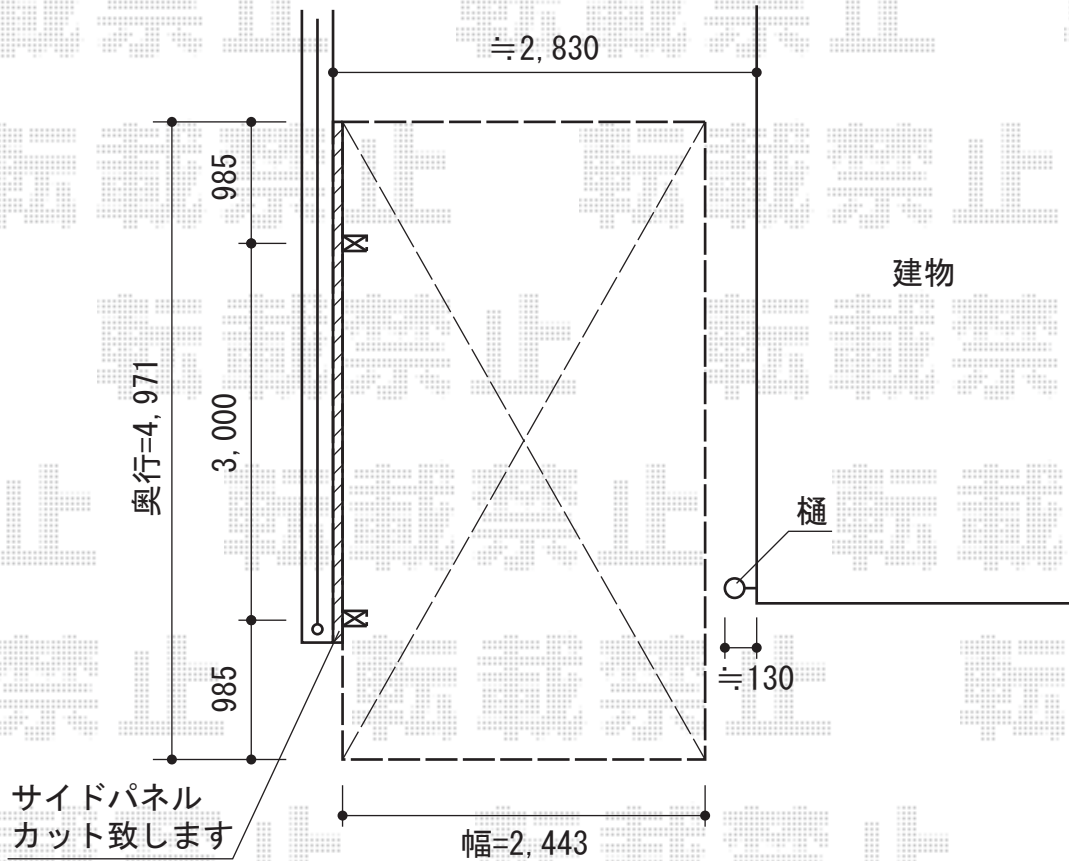

エックススーフ 前上がり 積雪～30cm対応

トステム エックススーフ 前上がり 積雪～30cm対応
幅=2,443mm
奥行=4,971mm
色：シャイングレー
屋根材：熱線吸収アクアポリカーボネート（ライトブルー）
柱仕様：ロング柱24仕様（有効高 約2,400mm）

トステム サイドパネル 1段 H500 ロング柱24
色：シャイングレー
パネル材：熱線吸収アクアポリカーボネート（ライトブルー）