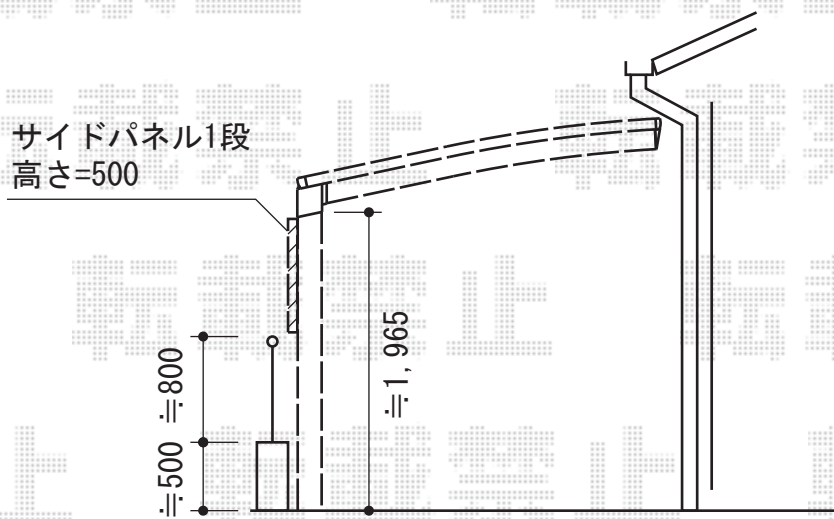

エックススーフ 前上がり 積雪～30cm対応

トステム エックススーフ 前上がり 積雪～30cm対応
幅=2,443mm
奥行=4,971mm
色：シャイングレー
屋根材：熱線吸収アクアポリカーボネート（ライトブルー）
柱仕様：ロング柱24仕様（有効高 約2,400mm）

トステム サイドパネル 1段 H500 ロング柱24
色：シャイングレー
パネル材：熱線吸収アクアポリカーボネート（ライトブルー）