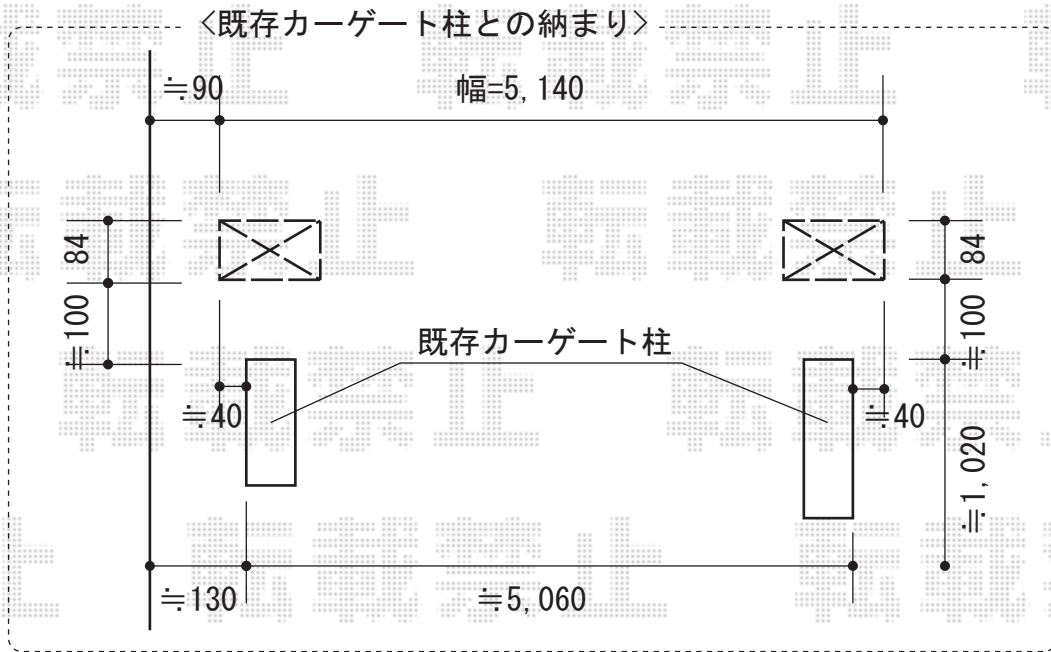

カーブポートシグマIII ワイド 積雪~30cm対応

トステム カーブポートシグマIII ワイド 積雪~30cm対応  
 幅=5,140mm  
 奥行=4,980mm  
 色：シャイングレー  
 屋根材：熱線吸収アクアポリカーボネート（ライトブルー）  
 柱仕様：ロング柱23仕様（有効高 約2,300mm）

現場状況や作図制限により概略図の内容と多少の違いが生じることがございます。  
 施工時は、現場優先とさせて頂きたく思いますので、お立会い頂き、  
 最終のご指示のほど、何卒、宜しくお願い致します。