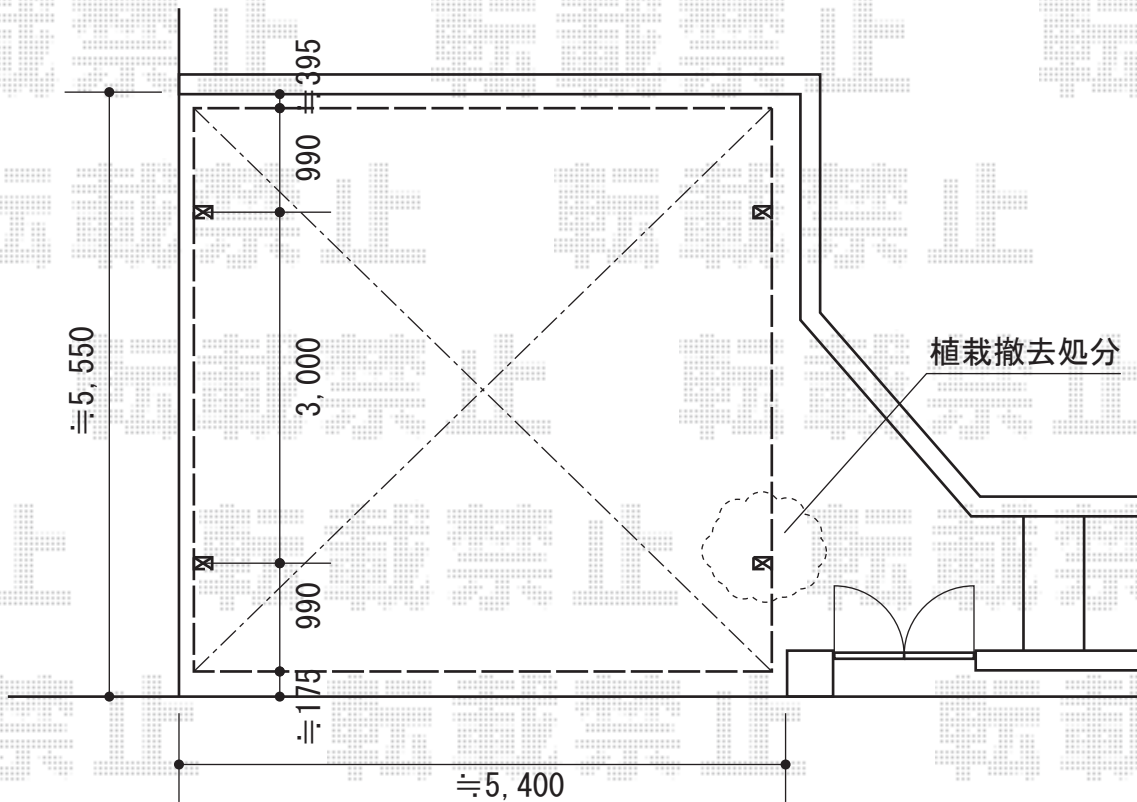

カーブポートシグマIII ワイド 積雪~30cm対応

トステム カーブポートシグマIII ワイド 積雪~30cm対応  
 幅=5,140mm  
 奥行=4,980mm  
 色：シャイングレー  
 屋根材：熱線吸収アクアポリカーボネート（ライトブルー）  
 柱仕様：ロング柱23仕様（有効高 約2,300mm）

現場状況や作図制限により概略図の内容と多少の違いが生じることがございます。  
 施工時は、現場優先とさせて頂きたく思いますので、お立会い頂き、  
 最終のご指示のほど、何卒、宜しくお願い致します。