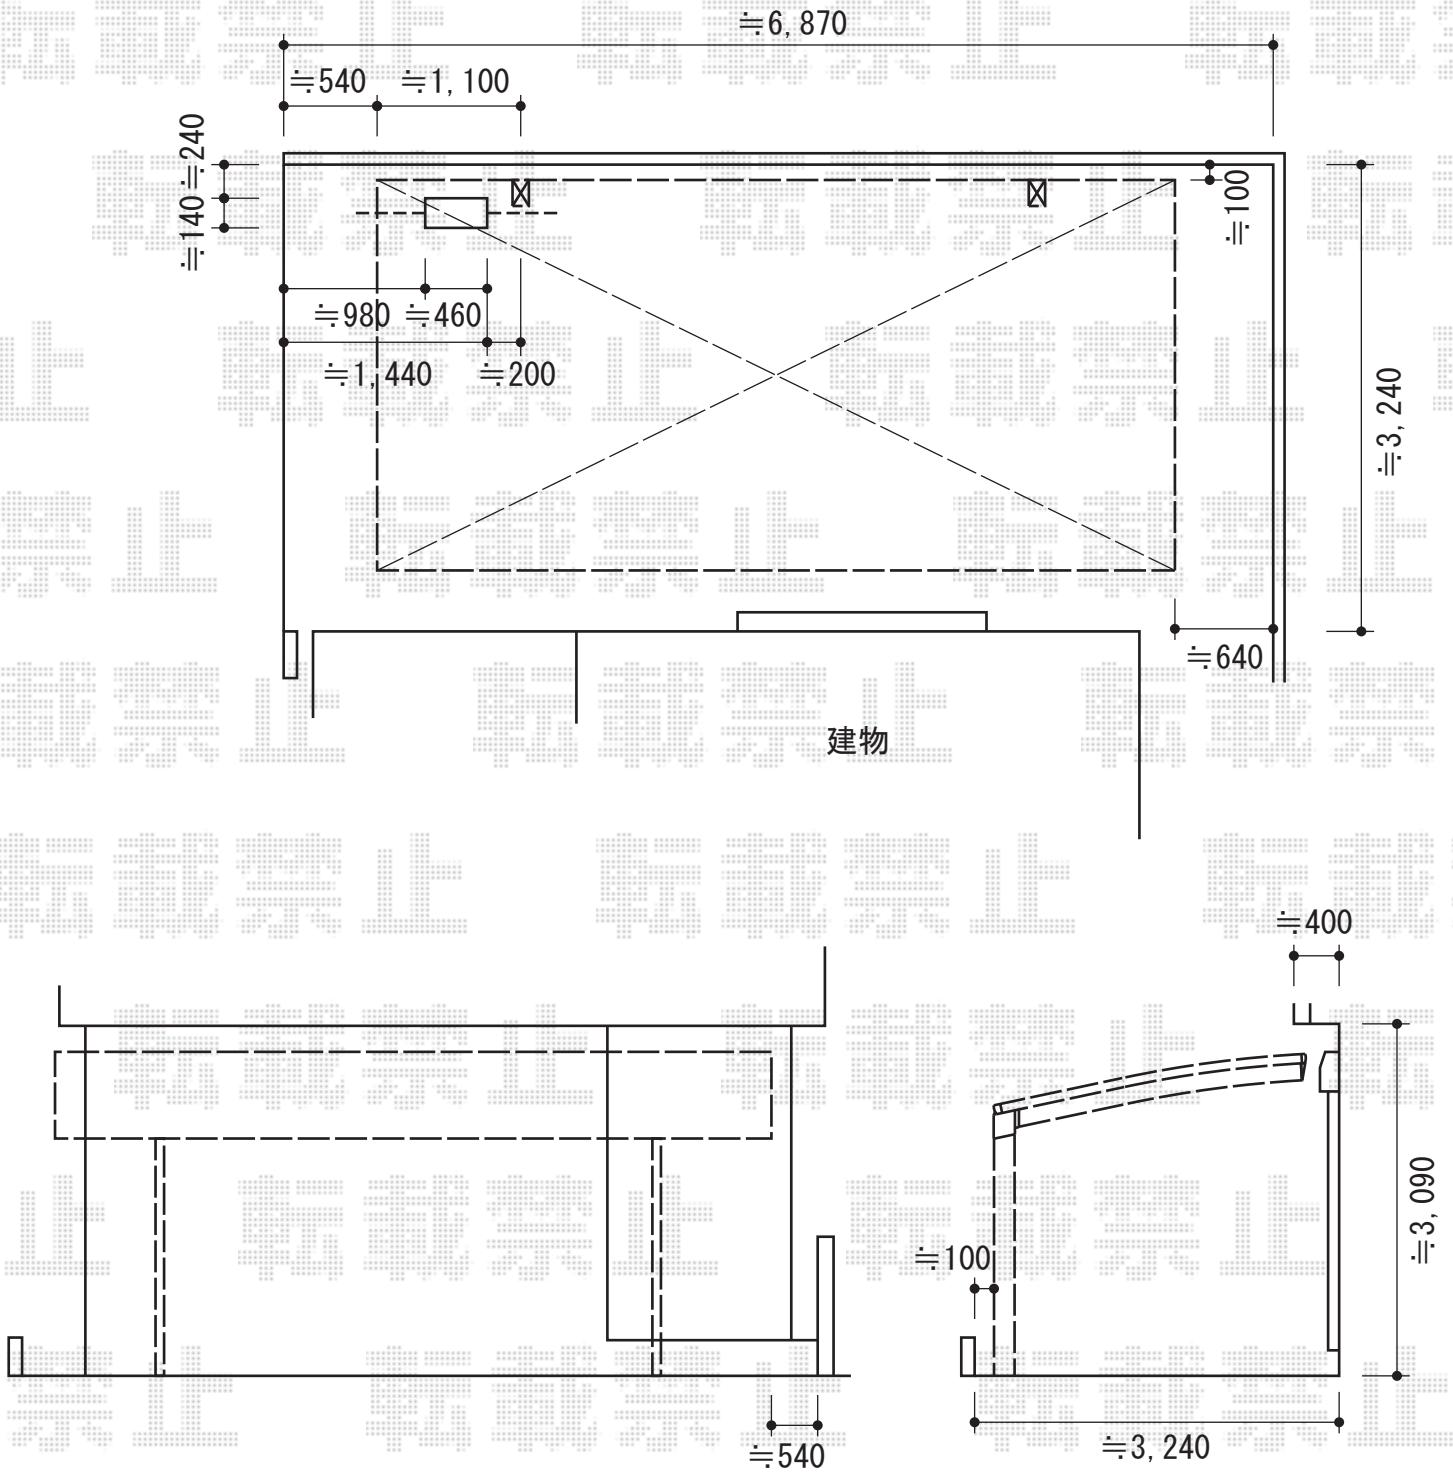

カーブポートシグマIII + 着脱式サポート柱 + 母屋補強材

トステム カーブポートシグマIII

幅=2,701mm

奥行=5,686mm

色：シャイングレー

屋根材：ガリレポリカ（クリアマット・すりガラス調）

柱仕様：ロング柱23

現場状況や作図制限により概略図の内容と多少の違いが生じることがございます。
 施工時は、現場優先とさせて頂きたく思いますので、お立会い頂き、
 最終のご指示のほど、何卒、宜しくお願い致します。