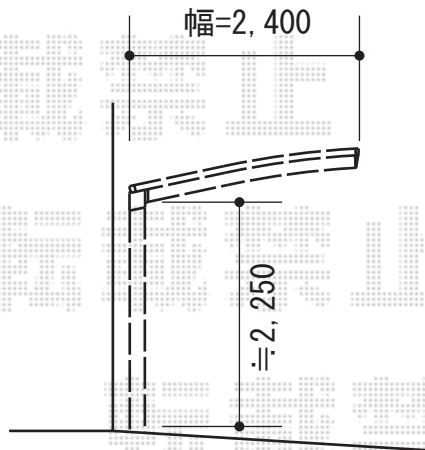

プレシオSPORT 積雪~20cm対応

Value Select プレシオSPORT 積雪~20cm対応
幅=2,400mm
奥行=5,052mm
色：ノーブルステン
屋根材：ポリカーボネート（スカイブルー）
柱仕様：ハイルーフ柱仕様（有効高 約2,250mm）

現場状況や作図制限により概略図の内容と多少の違いが生じることがございます。
施工時は、現場優先とさせて頂きたく思いますので、お立会い頂き、
最終のご指示のほど、何卒、宜しくお願い致します。