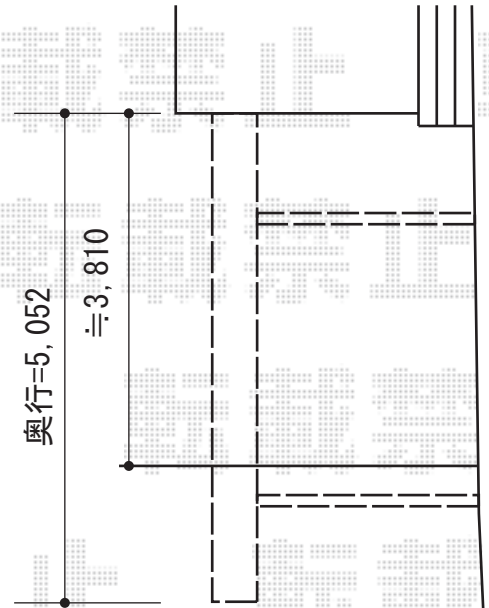

プレシオSPORT 積雪~20cm対応

Value Select プレシオSPORT 積雪~20cm対応
幅=2,400mm
奥行=5,052mm
色：ノーブルステン
屋根材：ポリカーボネート（スカイブルー）
柱仕様：ハイルーフ柱仕様（有効高 約2,250mm）

現場状況や作図制限により概略図の内容と多少の違いが生じることがございます。
施工時は、現場優先とさせて頂きたく思いますので、お立会い頂き、
最終のご指示のほど、何卒、宜しくお願い致します。