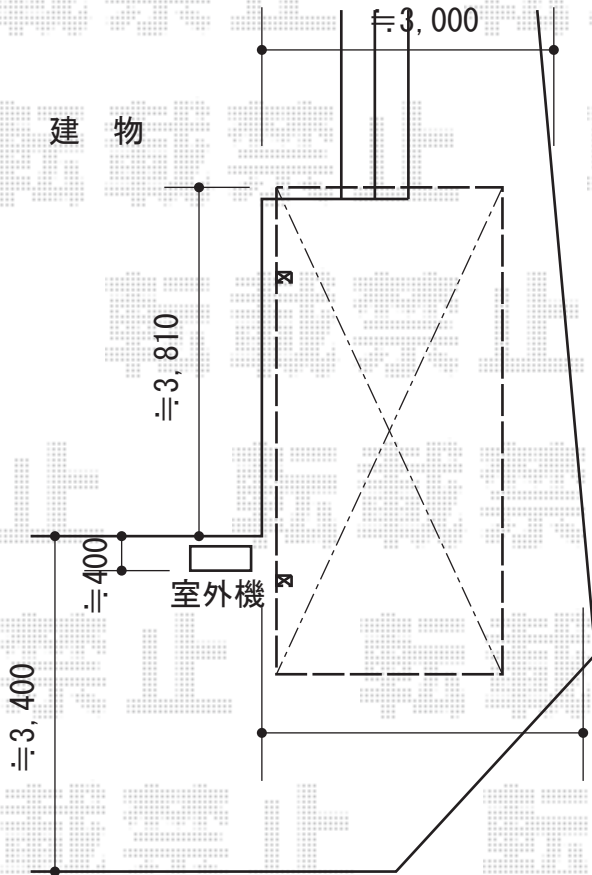

プレシオSPORT 積雪~20cm対応

Value Select プレシオSPORT 積雪~20cm対応
幅=2,400mm
奥行=5,052mm
色：ノーブルステン
屋根材：ポリカーボネート（スカイブルー）
柱仕様：ハイルーフ柱仕様（有効高 約2,250mm）

現場状況や作図制限により概略図の内容と多少の違いが生じることがございます。
施工時は、現場優先とさせて頂きたく思いますので、お立会い頂き、
最終のご指示のほど、何卒、宜しくお願い致します。