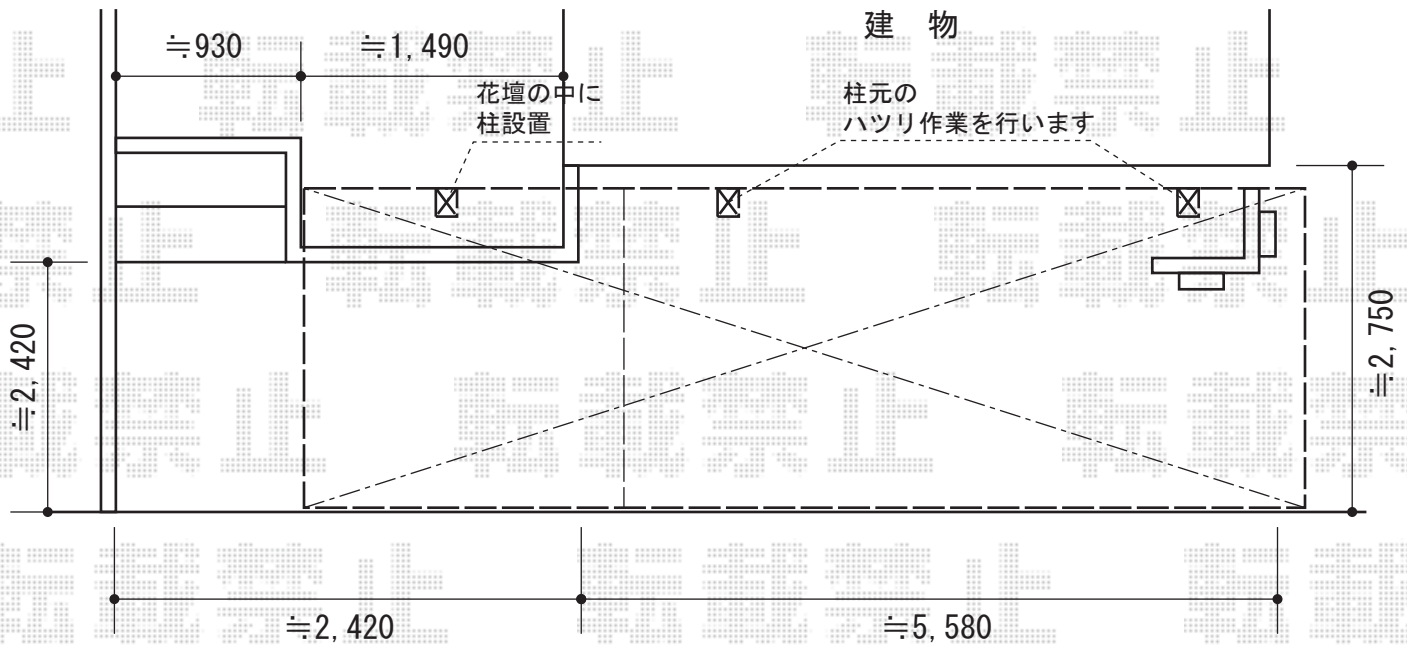

レイナポート 延長 積雪～20cm対応

施工に際して、設置高さのご確認を頂けますようお願い致します。

YKK AP レイナポート 延長 積雪～20cm対応

幅=2,700mm

奥行=7,200mm

色：プラチナステン

屋根材：熱線遮断ポリカーボネート（アースブルーマット調）

柱仕様：ハイルーフ柱仕様（有効高 約2,355mm）×2本/標準柱仕様（有効高 約2,000mm）×1本