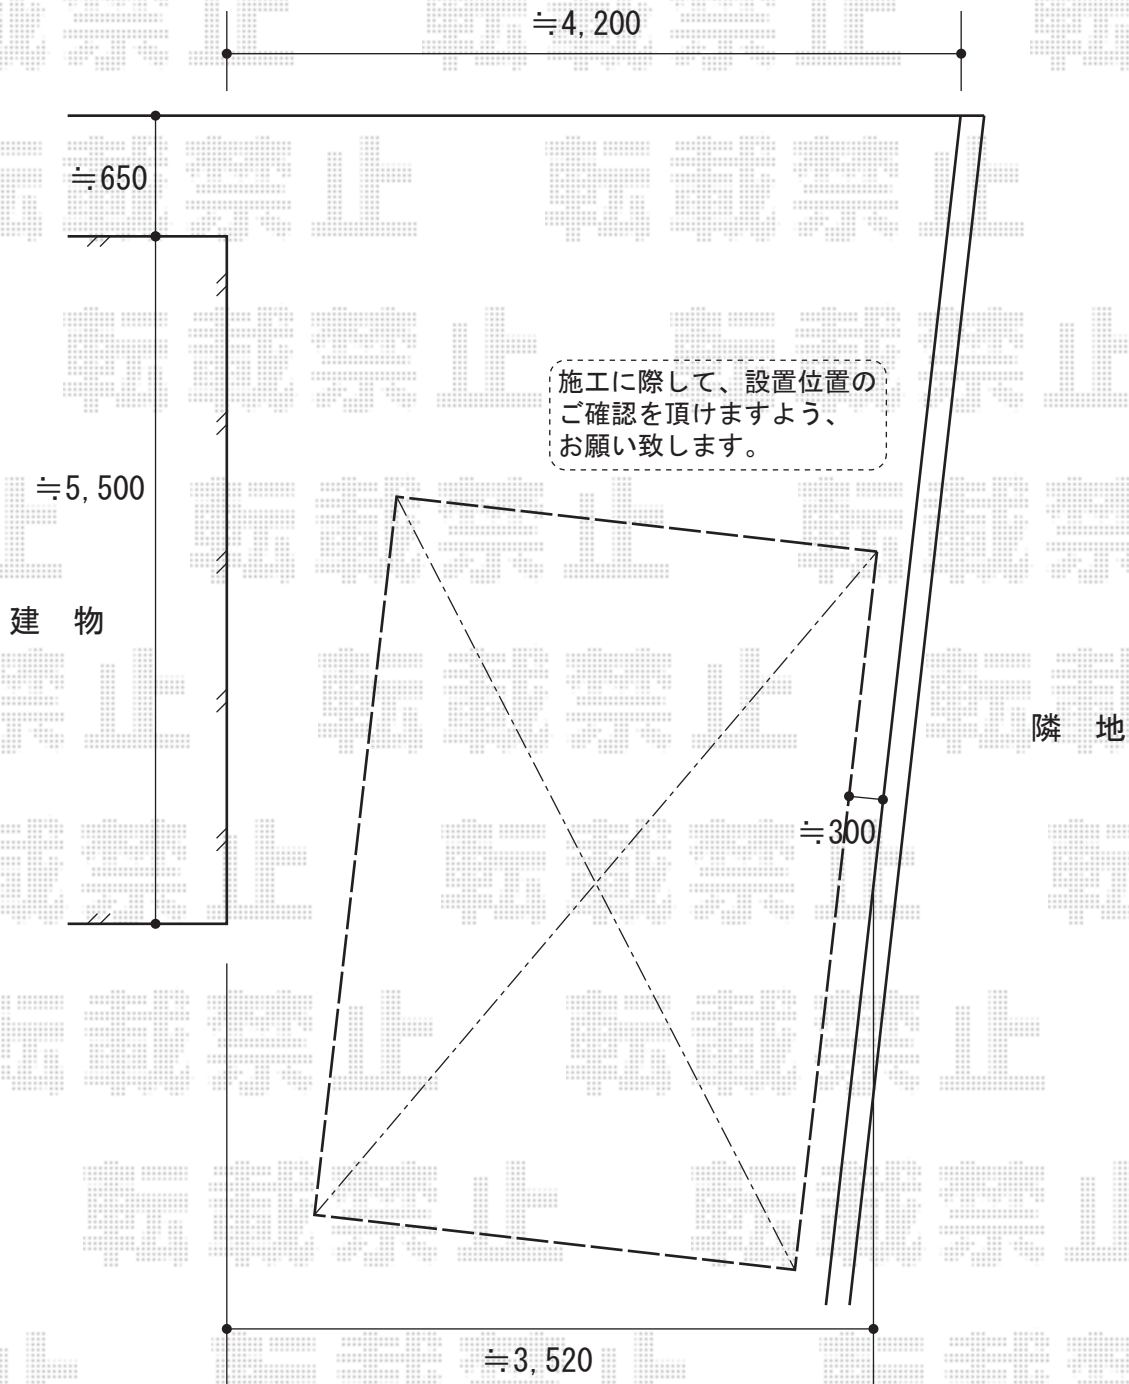

# テールポートシグマIII 1500 積雪～50cm対応

トステム テールポートシグマIII 1500 積雪～50cm対応  
幅=2,700mm  
奥行=5,600mm  
色：ナチュラルシルバー  
屋根材：ポリカーボネート（ブルースモーク）  
柱仕様：ロング柱23仕様（有効高 約2,300mm）

現場状況や作図制限により概略図の内容と多少の違いが生じることがございます。  
施工時は、現場優先とさせて頂きたく思いますので、お立会い頂き、  
最終のご指示のほど、何卒、宜しくお願い致します。