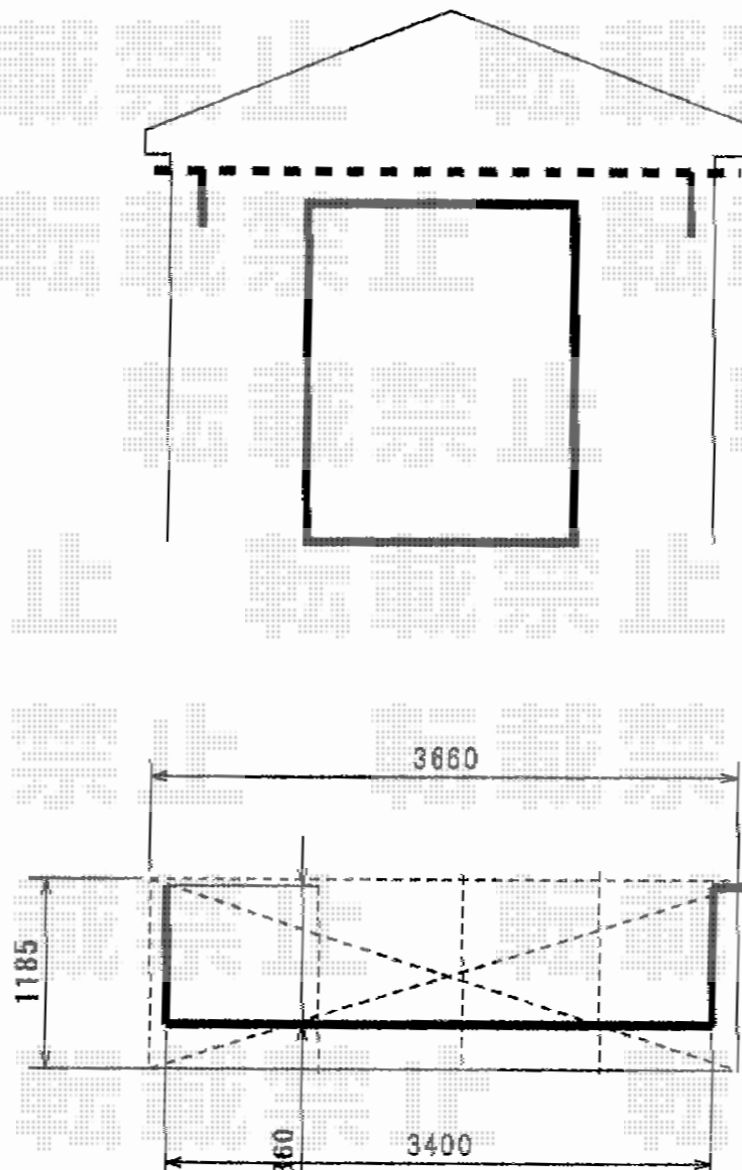

# ライザーテラスII R型 ルーフタイプ 単体 積雪～20cm対応

トステム ライザーテラスII R型 ルーフタイプ 単体 積雪～20cm対応  
間口=関東間2.0間 (方杖芯々3,660mm 屋根幅3,660mm)  
出幅=4尺 (1,185mm)  
色: シャイングレー  
屋根材: ポリカーボネート (ブラウン)  
柱仕様: ルーフタイプ (柱無し)  
施工方法: 下止め仕様

現場状況や作図制限により概略図の内容と多少の違いが生じることがございます。  
施工時は、現場優先とさせて頂きたく思いますので、お立会い頂き、  
最終のご指示のほど、何卒、宜しくお願い致します。